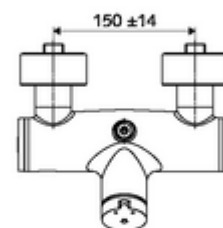

cikkszám: 01 601 06 99

VITUS VD-SC-M falon kívüli zuhanycsaptelep / felső csatlakozású Kevert víz

Kézi megnyitás automatikus elzárással. Egyszerű működési idő beállítás. Zuhanycsatlakozó felül.

Kiszerezés

- Önelzáró, falon kívüli zuhanycsaptelep
  - SC-M önelzáró gomb
  - SC II önelzáró kartus forróvíz korlátozással
  - 2 visszafolyásgátló (EN 1717: EB)
- 2 Z-idom és takarórózsa (állítható mélységű)

Technikai adatok

- működési idő: 5 - 30 s
- Max. üzemi hőmérséklet: 70 °C (80 °C termikus fertőtlenítéshez)
- Alapanyag: Ház Sárgaréz, az ivóvízről szóló német rendeletnek megfelelően
- Felület: Króm
- Csatlakozás: 2x DN 15 menet: 1/2 km
- Leágazás: DN 15 menet: 1/2 km (fent)
- Engedélyek: PA-IX 38241/IB, Belgaqua
- zajosztály: I
- átfolyási mennyiségi osztály: B

Szállítási adatok

- súly: 3,75 kg/Darab
- csomagolási egység: 1

Ajánlott alkatrészek

Z-csatlakozószett előelzárószeleppel

Cikkszám.: 23 775 00 99

Cikkszám.: 29 239 00 99

vagy

Cikkszám.: 29 240 00 99

vagy

Falba építhető zuhanyfej csatlakozó esetén

VITUS lefolyókönyök, DN 15

Cikkszám.: 25 667 06 99

vagy

VITUS lefolyókönyök, DN 15

Cikkszám.: 25 668 06 99

vagy

COMFORT Flex zuhanyfej

Cikkszám.: 01 821 06 99

vagy

Aerosolarm zuhanyfej

Cikkszám.: 01 814 06 99

vagy

Falon kívüli zuhanyfej csatlakozó esetén

VITUS falon kívüli csószett

Cikkszám.: 25 666 06 99

COMFORT falon kívüli zuhanyfej

Cikkszám.: 01 846 06 99