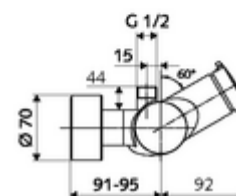

cikkszám: 01 601 06 99

VITUS VD-SC-M falon kívüli zuhanycsaptelep / felső csatlakozású Kevert víz

Kézi megnyitás automatikus elzárással. Egyszerű működési idő beállítás. Zuhanycsatlakozó felül.

Kiszerezés

- Önelzáró, falon kívüli zuhanycsaptelep
  - SC-M önelzáró gomb
  - SC II önelzáró kartus forróvíz korlátozással
  - 2 visszafolyásgátló (EN 1717: EB)
- 2 Z-idom és takarórózsa (állítható mélységű)

Technikai adatok

- működési idő: 5 - 30 s
- Max. üzemi hőmérséklet: 70 °C (80 °C termikus fertőtlenítéshez)
- Alapanyag: Ház Sárgaréz, az ivóvízről szóló német rendeletnek megfelelően
- Felület: Króm
- Csatlakozás: 2x DN 15 menet: 1/2 km
- Leágazás: DN 15 menet: 1/2 km (fent)
- Engedélyek: PA-IX 38241/IB, Belgaqua
- zajosztály: I
- átfolyási mennyiségi osztály: B

Szállítási adatok

- súly: 3,75 kg/Darab
- csomagolási egység: 1

Ajánlott alkatrészek

Z-csatlakozószett előelzárószeleppel

Cikkszám.: 23 775 00 99

Cikkszám.: 29 239 00 99

vagy

Cikkszám.: 29 240 00 99

vagy

Falba építhető zuhanyfej csatlakozó esetén

VITUS lefolyókönyök, DN 15

Cikkszám.: 25 667 06 99

vagy

VITUS lefolyókönyök, DN 15

Cikkszám.: 25 668 06 99

vagy

COMFORT Flex zuhanyfej

Cikkszám.: 01 821 06 99

vagy

Aerosolarm zuhanyfej

Cikkszám.: 01 814 06 99

vagy

Falon kívüli zuhanyfej csatlakozó esetén

VITUS falon kívüli csószett

Cikkszám.: 25 666 06 99

COMFORT falon kívüli zuhanyfej

Cikkszám.: 01 846 06 99