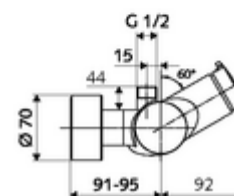

cikkszám: 01 601 06 99

VITUS VD-SC-M falon kívüli zuhanycsaptelep / felső csatlakozású Kevert víz

Kézi megnyitás automatikus elzárással. Egyszerű működési idő beállítás. Zuhanycsatlakozó felül.

Kiszerezés

- Önelzáró, falon kívüli zuhanycsaptelep
  - SC-M önelzáró gomb
  - SC II önelzáró kartus forróvíz korlátozással
  - 2 visszafolyásgátló (EN 1717: EB)
- 2 Z-idom és takarórózsa (állítható mélységű)

Technikai adatok

- működési idő: 5 - 30 s
- Max. üzemi hőmérséklet: 70 °C (80 °C termikus fertőtlenítéshez)
- Alapanyag: Ház Sárgaréz, az ivóvízről szóló német rendeletnek megfelelően
- Felület: Króm
- Csatlakozás: 2x DN 15 menet: 1/2 km
- Leágazás: DN 15 menet: 1/2 km (fent)
- Engedélyek: PA-IX 38241/IB, Belgaqua
- zajosztály: I
- átfolyási mennyiségi osztály: B

Szállítási adatok

- súly: 3,75 kg/Darab
- csomagolási egység: 1

Ajánlott alkatrészek

Z-csatlakozószett előelzárószeleppel

Cikkszám.: 23 775 00 99

Cikkszám.: 29 239 00 99

vagy

Cikkszám.: 29 240 00 99

vagy

Falba építhető zuhanyfej csatlakozó esetén

VITUS lefolyókönyök, DN 15

Cikkszám.: 25 667 06 99

vagy

VITUS lefolyókönyök, DN 15

Cikkszám.: 25 668 06 99

vagy

COMFORT Flex zuhanyfej

Cikkszám.: 01 821 06 99

vagy

Aerosolarm zuhanyfej

Cikkszám.: 01 814 06 99

vagy

Falon kívüli zuhanyfej csatlakozó esetén

VITUS falon kívüli csószett

Cikkszám.: 25 666 06 99

COMFORT falon kívüli zuhanyfej

Cikkszám.: 01 846 06 99