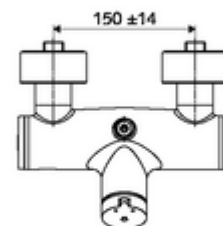

cikkszám: 01 601 06 99

VITUS VD-SC-M falon kívüli zuhanycsaptelep / felső csatlakozású Kevert víz

Kézi megnyitás automatikus elzárással. Egyszerű működési idő beállítás. Zuhanycsatlakozó felül.

Kiszerezés

- Önelzáró, falon kívüli zuhanycsaptelep
  - SC-M önelzáró gomb
  - SC II önelzáró kartus forróvíz korlátozással
  - 2 visszafolyásgátló (EN 1717: EB)
- 2 Z-idom és takarórózsa (állítható mélységű)

Technikai adatok

- működési idő: 5 - 30 s
- Max. üzemi hőmérséklet: 70 °C (80 °C termikus fertőtlenítéshez)
- Alapanyag: Ház Sárgaréz, az ivóvízről szóló német rendeletnek megfelelően
- Felület: Króm
- Csatlakozás: 2x DN 15 menet: 1/2 km
- Leágazás: DN 15 menet: 1/2 km (fent)
- Engedélyek: PA-IX 38241/IB, Belgaqua
- zajosztály: I
- átfolyási mennyiségi osztály: B

Szállítási adatok

- súly: 3,75 kg/Darab
- csomagolási egység: 1

Ajánlott alkatrészek

Z-csatlakozószett előelzárószeleppel	Cikkszám.: 23 775 00 99	
	Cikkszám.: 29 239 00 99	vagy
	Cikkszám.: 29 240 00 99	vagy

Falba építhető zuhanyfej csatlakozó esetén

VITUS lefolyókönyök, DN 15	Cikkszám.: 25 667 06 99	vagy
VITUS lefolyókönyök, DN 15	Cikkszám.: 25 668 06 99	vagy
COMFORT Flex zuhanyfej	Cikkszám.: 01 821 06 99	vagy
Aerosolarm zuhanyfej	Cikkszám.: 01 814 06 99	vagy

Falon kívüli zuhanyfej csatlakozó esetén

VITUS falon kívüli csószett	Cikkszám.: 25 666 06 99
COMFORT falon kívüli zuhanyfej	Cikkszám.: 01 846 06 99