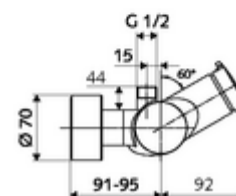

cikkszám: 01 601 06 99

VITUS VD-SC-M falon kívüli zuhanycsaptelep / felső csatlakozású Kevert víz

Kézi megnyitás automatikus elzárással. Egyszerű működési idő beállítás. Zuhanycsatlakozó felül.

Kiszerezés

- Önelzáró, falon kívüli zuhanycsaptelep
  - SC-M önelzáró gomb
  - SC II önelzáró kartus forróvíz korlátozással
  - 2 visszafolyásgátló (EN 1717: EB)
- 2 Z-idom és takarórózsa (állítható mélységű)

Technikai adatok

- működési idő: 5 - 30 s
- Max. üzemi hőmérséklet: 70 °C (80 °C termikus fertőtlenítéshez)
- Alapanyag: Ház Sárgaréz, az ivóvízről szóló német rendeletnek megfelelően
- Felület: Króm
- Csatlakozás: 2x DN 15 menet: 1/2 km
- Leágazás: DN 15 menet: 1/2 km (fent)
- Engedélyek: PA-IX 38241/IB, Belgaqua
- zajosztály: I
- átfolyási mennyiségi osztály: B

Szállítási adatok

- súly: 3,75 kg/Darab
- csomagolási egység: 1

Ajánlott alkatrészek

Z-csatlakozószett előelzárószeleppel	Cikkszám.: 23 775 00 99	
	Cikkszám.: 29 239 00 99	vagy
	Cikkszám.: 29 240 00 99	vagy

Falba építhető zuhanyfej csatlakozó esetén

VITUS lefolyókönyök, DN 15	Cikkszám.: 25 667 06 99	vagy
VITUS lefolyókönyök, DN 15	Cikkszám.: 25 668 06 99	vagy
COMFORT Flex zuhanyfej	Cikkszám.: 01 821 06 99	vagy
Aerosolarm zuhanyfej	Cikkszám.: 01 814 06 99	vagy

Falon kívüli zuhanyfej csatlakozó esetén

VITUS falon kívüli csószett	Cikkszám.: 25 666 06 99
COMFORT falon kívüli zuhanyfej	Cikkszám.: 01 846 06 99