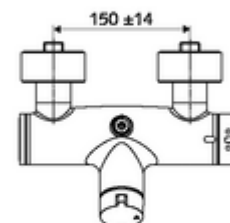

cikkszám: 01 602 06 99

VITUS VD-Ki/Be-T falon kívüli zuhanycsaptelep / felső csatlakozású

Kevert víz, ThermoProtect termosztát

Kézi nyit/zár működtetés. Zuhanycsatlakozó felül.

Kiszerezés

- Nyit/zár falon kívüli zuhanycsaptelep
 - Nyitás/zárás működtetőgomb
 - EN 1111 normának megfelelő ThermoProtect termosztát, kioldható/szabályozható 38 °C-os hőmérsékletkorlátozás, forrázás elleni védelem a hidegvízellátás kimaradása esetén
 - Nyit/Zár kerámia kartus
 - 2 visszafolyásgátló (EN 1717: EB)
- 2 Z-idom és takarórózsa (állítható mélységű)

Technikai adatok

- Max. üzemi hőmérséklet: 70 °C (80 °C termikus fertőtlenítéshez)
- Alapanyag: Ház Sárgaréz, az ivóvízről szóló német rendeletnek megfelelően
- Felület: Króm
- Csatlakozás: 2x DN 15 menet: 1/2 km
- Leágazás: DN 15 menet: 1/2 km (fent)
- Engedélyek: PA-IX 38240/IB, Belgaqua
- zajosztály: I
- átfolyási mennyiségi osztály: B

Szállítási adatok

- súly: 4,18 kg/Darab
- csomagolási egység: 1

Ajánlott alkatrészek

Z-csatlakozószett előelzárószelleppel

Cikkszám.: 23 775 00 99

Cikkszám.: 29 239 00 99

vagy

Cikkszám.: 29 240 00 99

vagy

Falba építhető zuhanyfej csatlakozó esetén

VITUS lefolyókönyök, DN 15

Cikkszám.: 25 667 06 99

vagy

VITUS lefolyókönyök, DN 15

Cikkszám.: 25 668 06 99

vagy