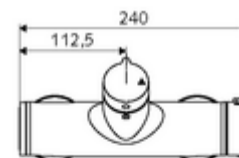

cikkszám: 01 602 06 99

VITUS VD-Ki/Be-T falon kívüli zuhanycsaptelep / felső csatlakozású

Kevert víz, ThermoProtect termosztát

Kézi nyit/zár működtetés. Zuhanycsatlakozó felül.

Kiszerezés

- Nyit/zár falon kívüli zuhanycsaptelep
  - Nyitás/zárás működtetőgomb
  - EN 1111 normának megfelelő ThermoProtect termosztát, kioldható/szabályozható 38 °C-os hőmérsékletkorlátozás, forrázás elleni védelem a hidegvízellátás kimaradása esetén
  - Nyit/Zár kerámia kartus
  - 2 visszafolyásgátló (EN 1717: EB)
- 2 Z-idom és takarórózsa (állítható mélységű)

Technikai adatok

- Max. üzemi hőmérséklet: 70 °C (80 °C termikus fertőtlenítéshez)
- Alapanyag: Ház Sárgaréz, az ivóvízről szóló német rendeletnek megfelelően
- Felület: Króm
- Csatlakozás: 2x DN 15 menet: 1/2 km
- Leágazás: DN 15 menet: 1/2 km (fent)
- Engedélyek: PA-IX 38240/IB, Belgaqua
- zajosztály: I
- átfolyási mennyiségi osztály: B

Szállítási adatok

- súly: 4,18 kg/Darab
- csomagolási egység: 1

Ajánlott alkatrészek

Z-csatlakozószett előelzárószelleppel

Cikkszám.: 23 775 00 99

Cikkszám.: 29 239 00 99

vagy

Cikkszám.: 29 240 00 99

vagy

Falba építhető zuhanyfej csatlakozó esetén

VITUS lefolyókönyök, DN 15

Cikkszám.: 25 667 06 99

vagy

VITUS lefolyókönyök, DN 15

Cikkszám.: 25 668 06 99

vagy

COMFORT Flex zuhanyfej

Cikkszám.: 01 821 06 99

vagy

Aerosolarm zuhanyfej

Cikkszám.: 01 814 06 99

vagy

Falon kívüli zuhanyfej csatlakozó esetén

VITUS falon kívüli csőszett

Cikkszám.: 25 666 06 99

COMFORT falon kívüli zuhanyfej

Cikkszám.: 01 846 06 99