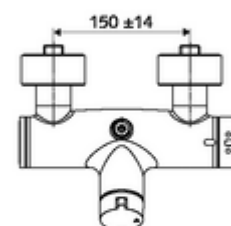

cikkszám: 01 602 06 99

VITUS VD-Ki/Be-T falon kívüli zuhanycsaptelep / felső csatlakozású Kevert víz, ThermoProtect termosztát

Kézi nyit/zár működtetés. Zuhanycsatlakozó felül.

Kiszerezés

- Nyit/zár falon kívüli zuhanycsaptelep
 - Nyitás/zárás működtetőgomb
 - EN 1111 normának megfelelő ThermoProtect termosztát, kioldható/szabályozható 38 °C-os hőmérsékletkorlátozás, forrázás elleni védelem a hidegvízellátás kimaradása esetén
 - Nyit/Zár kerámia kartus
 - 2 visszafolyásgátló (EN 1717: EB)
- 2 Z-idom és takarórózsa (állítható mélységű)

Technikai adatok

- Max. üzemi hőmérséklet: 70 °C (80 °C termikus fertőtlenítéshez)
- Alapanyag: Ház Sárgaréz, az ivóvízről szóló német rendeletnek megfelelően
- Felület: Króm
- Csatlakozás: 2x DN 15 menet: 1/2 km
- Leágazás: DN 15 menet: 1/2 km (fent)
- Engedélyek: PA-IX 38240/IB, Belgaqua
- zajosztály: I
- átfolyási mennyiségi osztály: B

Szállítási adatok

- súly: 4,18 kg/Darab
- csomagolási egység: 1

Ajánlott alkatrészek

Z-csatlakozószett előelzárószelleppel

Cikkszám.: 23 775 00 99

Cikkszám.: 29 239 00 99

vagy

Cikkszám.: 29 240 00 99

vagy

Falba építhető zuhanyfej csatlakozó esetén

VITUS lefolyókönyök, DN 15

Cikkszám.: 25 667 06 99

vagy

VITUS lefolyókönyök, DN 15

Cikkszám.: 25 668 06 99

vagy