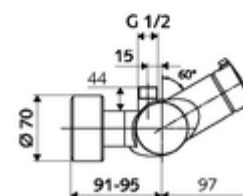

cikkszám: 01 602 06 99

VITUS VD-Ki/Be-T falon kívüli zuhanycsaptelep / felső csatlakozású

Kevert víz, ThermoProtect termosztát

Kézi nyit/zár működtetés. Zuhanycsatlakozó felül.

Kiszerezés

- Nyit/zár falon kívüli zuhanycsaptelep
  - Nyitás/zárás működtetőgomb
  - EN 1111 normának megfelelő ThermoProtect termosztát, kioldható/szabályozható 38 °C-os hőmérsékletkorlátozás, forrázás elleni védelem a hidegvízellátás kimaradása esetén
  - Nyit/Zár kerámia kartus
  - 2 visszafolyásgátló (EN 1717: EB)
- 2 Z-idom és takarórózsa (állítható mélységű)

Technikai adatok

- Max. üzemi hőmérséklet: 70 °C (80 °C termikus fertőtlenítéshez)
- Alapanyag: Ház Sárgaréz, az ivóvízről szóló német rendeletnek megfelelően
- Felület: Króm
- Csatlakozás: 2x DN 15 menet: 1/2 km
- Leágazás: DN 15 menet: 1/2 km (fent)
- Engedélyek: PA-IX 38240/IB, Belgaqua
- zajosztály: I
- átfolyási mennyiségi osztály: B

Szállítási adatok

- súly: 4,18 kg/Darab
- csomagolási egység: 1

Ajánlott alkatrészek

Z-csatlakozószett előelzárószelleppel

Cikkszám.: 23 775 00 99

Cikkszám.: 29 239 00 99

vagy

Cikkszám.: 29 240 00 99

vagy

Falba építhető zuhanyfej csatlakozó esetén

VITUS lefolyókönyök, DN 15

Cikkszám.: 25 667 06 99

vagy

VITUS lefolyókönyök, DN 15

Cikkszám.: 25 668 06 99

vagy

COMFORT Flex zuhanyfej

Cikkszám.: 01 821 06 99

vagy

Aerosolarm zuhanyfej

Cikkszám.: 01 814 06 99

vagy

Falon kívüli zuhanyfej csatlakozó esetén

VITUS falon kívüli csőszett

Cikkszám.: 25 666 06 99

COMFORT falon kívüli zuhanyfej

Cikkszám.: 01 846 06 99