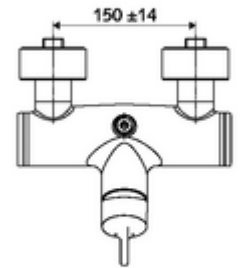

cikkszám: 01 603 06 99

VITUS VD-EH-M falon kívüli zuhanycsaptelep / felső csatlakozású Kevert víz

Kézi nyit/zár működtetés. Zuhanycsatlakozó felül.

Kiszzerelés

- Egykaros, falon kívüli zuhanycsaptelep
  - Keverőfejes csaptelep
  - Keverőfejes kerámiakartus forróvíz- és átfolyáskorlátozóval
- 2 visszafolyásgátló (EN 1717: EB)
- 2 Z-idom és takarórózsa (állítható mélységű)

Technikai adatok

- Max. üzemi hőmérséklet: 70 °C (80 °C termikus fertőtlenítéshez)
- Alapanyag: Ház Sárgaréz, az ivóvízről szóló német rendeletnek megfelelően
- Felület: Króm
- Csatlakozás: 2x DN 15 menet: 1/2 km
- Leágazás: DN 15 menet: 1/2 km (fent)
- Engedélyek: PA-IX 38242/IB, Belgaqua
- zajosztály: I
- átfolyási mennyiségi osztály: B

Szállítási adatok

- súly: 3,95 kg/Darab
- csomagolási egység: 1

Ajánlott alkatrészek

Z-csatlakozószett előelzárószeleppel
Cikkszám.: 23 775 00 99
Cikkszám.: 29 239 00 99 vagy
Cikkszám.: 29 240 00 99 vagy

Falba építhető zuhanyfej csatlakozó esetén

VITUS lefolyókönyök, DN 15 Cikkszám.: 25 667 06 99 vagy
VITUS lefolyókönyök, DN 15 Cikkszám.: 25 668 06 99 vagy
COMFORT Flex zuhanyfej Cikkszám.: 01 821 06 99 vagy
Aerosolarm zuhanyfej Cikkszám.: 01 814 06 99 vagy

Falon kívüli zuhanyfej csatlakozó esetén

VITUS falon kívüli csószett Cikkszám.: 25 666 06 99
COMFORT falon kívüli zuhanyfej Cikkszám.: 01 846 06 99