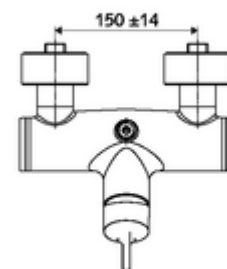

cikkszám: 01 603 06 99

VITUS VD-EH-M falon kívüli zuhanycsaptelep / felső csatlakozású Kevert víz

Kézi nyit/zár működtetés. Zuhanycsatlakozó felül.

Kiszzerelés

- Egykaros, falon kívüli zuhanycsaptelep
  - Keverőfejes csaptelep
  - Keverőfejes kerámiakartus forróvíz- és átfolyáskorlátozóval
- 2 visszafolyásgátló (EN 1717: EB)
- 2 Z-idom és takarórózsa (állítható mélységű)

Technikai adatok

- Max. üzemi hőmérséklet: 70 °C (80 °C termikus fertőtlenítéshez)
- Alapanyag: Ház Sárgaréz, az ivóvízről szóló német rendeletnek megfelelően
- Felület: Króm
- Csatlakozás: 2x DN 15 menet: 1/2 km
- Leágazás: DN 15 menet: 1/2 km (fent)
- Engedélyek: PA-IX 38242/IB, Belgaqua
- zajosztály: I
- átfolyási mennyiségi osztály: B

Szállítási adatok

- súly: 3,95 kg/Darab
- csomagolási egység: 1

Ajánlott alkatrészek

Z-csatlakozószett előelzárószeleppel

Cikkszám.: 23 775 00 99

Cikkszám.: 29 239 00 99

vagy

Cikkszám.: 29 240 00 99

vagy

Falba építhető zuhanyfej csatlakozó esetén

VITUS lefolyókönyök, DN 15

Cikkszám.: 25 667 06 99

vagy

VITUS lefolyókönyök, DN 15

Cikkszám.: 25 668 06 99

vagy

COMFORT Flex zuhanyfej

Cikkszám.: 01 821 06 99

vagy

Aerosolarm zuhanyfej

Cikkszám.: 01 814 06 99

vagy

Falon kívüli zuhanyfej csatlakozó esetén

VITUS falon kívüli csószett

Cikkszám.: 25 666 06 99

COMFORT falon kívüli zuhanyfej

Cikkszám.: 01 846 06 99