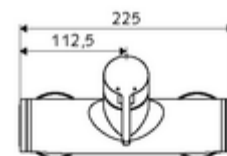

cikkszám: 01 603 06 99

VITUS VD-EH-M falon kívüli zuhanycsaptelep / felső csatlakozású Kevert víz

Kézi nyit/zár működtetés. Zuhanycsatlakozó felül.

Kiszzerelés

- Egykaros, falon kívüli zuhanycsaptelep
  - Keverőfejes csaptelep
  - Keverőfejes kerámiakartus forróvíz- és átfolyáskorlátozóval
- 2 visszafolyásgátló (EN 1717: EB)
- 2 Z-idom és takarórózsa (állítható mélységű)

Technikai adatok

- Max. üzemi hőmérséklet: 70 °C (80 °C termikus fertőtlenítéshez)
- Alapanyag: Ház Sárgaréz, az ivóvízről szóló német rendeletnek megfelelően
- Felület: Króm
- Csatlakozás: 2x DN 15 menet: 1/2 km
- Leágazás: DN 15 menet: 1/2 km (fent)
- Engedélyek: PA-IX 38242/IB, Belgaqua
- zajosztály: I
- átfolyási mennyiségi osztály: B

Szállítási adatok

- súly: 3,95 kg/Darab
- csomagolási egység: 1

Ajánlott alkatrészek

Z-csatlakozószett előelzárószeleppel

Cikkszám.: 23 775 00 99

Cikkszám.: 29 239 00 99

vagy

Cikkszám.: 29 240 00 99

vagy

Falba építhető zuhanyfej csatlakozó esetén

VITUS lefolyókönyök, DN 15

Cikkszám.: 25 667 06 99

vagy

VITUS lefolyókönyök, DN 15

Cikkszám.: 25 668 06 99

vagy

COMFORT Flex zuhanyfej

Cikkszám.: 01 821 06 99

vagy

Aerosolarm zuhanyfej

Cikkszám.: 01 814 06 99

vagy

Falon kívüli zuhanyfej csatlakozó esetén

VITUS falon kívüli csószett

Cikkszám.: 25 666 06 99

COMFORT falon kívüli zuhanyfej

Cikkszám.: 01 846 06 99