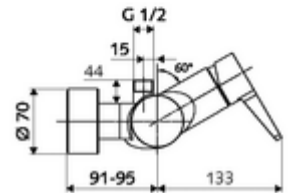

cikkszám: 01 603 06 99

VITUS VD-EH-M falon kívüli zuhanycsaptelep / felső csatlakozású Kevert víz

Kézi nyit/zár működtetés. Zuhanycsatlakozó felül.

Kiszzerelés

- Egykaros, falon kívüli zuhanycsaptelep
  - Keverőfejes csaptelep
  - Keverőfejes kerámiakartus forróvíz- és átfolyáskorlátozóval
- 2 visszafolyásgátló (EN 1717: EB)
- 2 Z-idom és takarórózsa (állítható mélységű)

Technikai adatok

- Max. üzemi hőmérséklet: 70 °C (80 °C termikus fertőtlenítéshez)
- Alapanyag: Ház Sárgaréz, az ivóvízről szóló német rendeletnek megfelelően
- Felület: Króm
- Csatlakozás: 2x DN 15 menet: 1/2 km
- Leágazás: DN 15 menet: 1/2 km (fent)
- Engedélyek: PA-IX 38242/IB, Belgaqua
- zajosztály: I
- átfolyási mennyiségi osztály: B

Szállítási adatok

- súly: 3,95 kg/Darab
- csomagolási egység: 1

Ajánlott alkatrészek

Z-csatlakozószett előelzárószeleppel
Cikkszám.: 23 775 00 99
Cikkszám.: 29 239 00 99 vagy
Cikkszám.: 29 240 00 99 vagy

Falba építhető zuhanyfej csatlakozó esetén

VITUS lefolyókönyök, DN 15 Cikkszám.: 25 667 06 99 vagy
VITUS lefolyókönyök, DN 15 Cikkszám.: 25 668 06 99 vagy
COMFORT Flex zuhanyfej Cikkszám.: 01 821 06 99 vagy
Aerosolarm zuhanyfej Cikkszám.: 01 814 06 99 vagy

Falon kívüli zuhanyfej csatlakozó esetén

VITUS falon kívüli csószett Cikkszám.: 25 666 06 99
COMFORT falon kívüli zuhanyfej Cikkszám.: 01 846 06 99