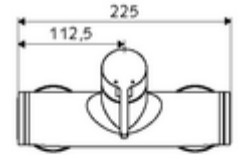

cikkszám: 01 603 06 99

VITUS VD-EH-M falon kívüli zuhanycsaptelep / felső csatlakozású Kevert víz

Kézi nyit/zár működtetés. Zuhanycsatlakozó felül.

Kiszzerelés

- Egykaros, falon kívüli zuhanycsaptelep
  - Keverőfejes csaptelep
  - Keverőfejes kerámiakartus forróvíz- és átfolyáskorlátozóval
- 2 visszafolyásgátló (EN 1717: EB)
- 2 Z-idom és takarórózsa (állítható mélységű)

Technikai adatok

- Max. üzemi hőmérséklet: 70 °C (80 °C termikus fertőtlenítéshez)
- Alapanyag: Ház Sárgaréz, az ivóvízről szóló német rendeletnek megfelelően
- Felület: Króm
- Csatlakozás: 2x DN 15 menet: 1/2 km
- Leágazás: DN 15 menet: 1/2 km (fent)
- Engedélyek: PA-IX 38242/IB, Belgaqua
- zajosztály: I
- átfolyási mennyiségi osztály: B

Szállítási adatok

- súly: 3,95 kg/Darab
- csomagolási egység: 1

Ajánlott alkatrészek

Z-csatlakozószett előelzárószeleppel
Cikkszám.: 23 775 00 99
Cikkszám.: 29 239 00 99 vagy
Cikkszám.: 29 240 00 99 vagy

Falba építhető zuhanyfej csatlakozó esetén

VITUS lefolyókönyök, DN 15 Cikkszám.: 25 667 06 99 vagy
VITUS lefolyókönyök, DN 15 Cikkszám.: 25 668 06 99 vagy
COMFORT Flex zuhanyfej Cikkszám.: 01 821 06 99 vagy
Aerosolarm zuhanyfej Cikkszám.: 01 814 06 99 vagy

Falon kívüli zuhanyfej csatlakozó esetén

VITUS falon kívüli csószett Cikkszám.: 25 666 06 99
COMFORT falon kívüli zuhanyfej Cikkszám.: 01 846 06 99