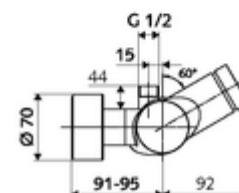

cikkszám: 01 605 06 99

VITUS VD-SC-T falon kívüli zuhanycsaptelep / felső csatlakozású

Kevert víz, ThermoProtect termosztát

Kézi megnyitás automatikus elzárással. Egyszerű működési idő beállítás. Zuhanycsatlakozó felül.

Kiszzerelés

- Önelzáró, falon kívüli zuhanycsaptelep
  - SC önelzáró gomb
  - EN 1111 normának megfelelő ThermoProtect termosztát, kioldható/szabályozható 38 °C-os hőmérsékletkorlátozás, forrázás elleni védelem a hidegvízellátás kimaradása esetén
  - SC II önelzáró kartus
  - (mechanikus) szerep a manuálisan indított termikus fertőtlenítéshez (DVGW W551 munkalap szerint)
  - 2 visszafolyásgátló (EN 1717: EB)
- 2 Z-idom és takarórózsa (állítható mélységű)

Technikai adatok

- működési idő: 5 - 30 s
- Max. üzemi hőmérséklet: 70 °C (80 °C termikus fertőtlenítéshez)
- Alapanyag: Ház Sárgaréz, az ivóvízről szóló német rendeletnek megfelelően
- Felület: Króm
- Csatlakozás: 2x DN 15 menet: 1/2 km
- Leágazás: DN 15 menet: 1/2 km (fent)
- Engedélyek: PA-IX 28574/IB, DVGW, Belgaqua
- zajosztály: I
- átfolyási mennyiségi osztály: B

Szállítási adatok

- súly: 4,04 kg/Darab
- csomagolási egység: 1

Ajánlott alkatrészek

Z-csatlakozószett előelzárószeleppel

Cikkszám.: 23 775 00 99

Cikkszám.: 29 239 00 99

vagy

Cikkszám.: 29 240 00 99

vagy

Falba építhető zuhanyfej csatlakozó esetén

VITUS lefolyókönyök, DN 15

Cikkszám.: 25 667 06 99

vagy

VITUS lefolyókönyök, DN 15

Cikkszám.: 25 668 06 99

vagy

COMFORT Flex zuhanyfej

Cikkszám.: 01 821 06 99

vagy

Aerosolarm zuhanyfej

Cikkszám.: 01 814 06 99

vagy

Falon kívüli zuhanyfej csatlakozó esetén

VITUS falon kívüli csőszett

Cikkszám.: 25 666 06 99

COMFORT falon kívüli zuhanyfej

Cikkszám.: 01 846 06 99