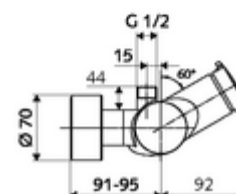

cikkszám: 01 606 06 99

VITUS VD-SC-M falon kívüli zuhanycsaptelep / felső csatlakozású Kevert víz

Kézi megnyitás automatikus elzárással. Egyszerű működési idő beállítás. Zuhanycsatlakozó felül.

Kiszerezés

- Önelzáró, falon kívüli zuhanycsaptelep
  - SC-M önelzáró gomb
  - SC II önelzáró kartus forróvíz korlátozással
  - (mechanikus) szerep a manuálisan indított termikus fertőtlenítéshez (DVGW W551 munkalap szerint)
  - 2 visszafolyásgátló (EN 1717: EB)
- 2 Z-idom és takarórózsa (állítható mélységű)

Technikai adatok

- működési idő: 5 - 30 s
- Max. üzemi hőmérséklet: 70 °C (80 °C termikus fertőtlenítéshez)
- Alapanyag: Ház Sárgaréz, az ivóvízről szóló német rendeletnek megfelelően
- Felület: Króm
- Csatlakozás: 2x DN 15 menet: 1/2 km
- Leágazás: DN 15 menet: 1/2 km (fent)
- Engedélyek: PA-IX 38241/IB, Belgaqua
- zajosztály: I
- átfolyási mennyiségi osztály: B

Szállítási adatok

- súly: 3,78 kg/Darab
- csomagolási egység: 1

Ajánlott alkatrészek

Z-csatlakozószett előelzárószeleppel	Cikkszám.: 23 775 00 99	
	Cikkszám.: 29 239 00 99	vagy
	Cikkszám.: 29 240 00 99	vagy

Falba építhető zuhanyfej csatlakozó esetén

VITUS lefolyókönyök, DN 15	Cikkszám.: 25 667 06 99	vagy
VITUS lefolyókönyök, DN 15	Cikkszám.: 25 668 06 99	vagy
COMFORT Flex zuhanyfej	Cikkszám.: 01 821 06 99	vagy
Aerosolarm zuhanyfej	Cikkszám.: 01 814 06 99	vagy

Falon kívüli zuhanyfej csatlakozó esetén

VITUS falon kívüli csőszett	Cikkszám.: 25 666 06 99
COMFORT falon kívüli zuhanyfej	Cikkszám.: 01 846 06 99