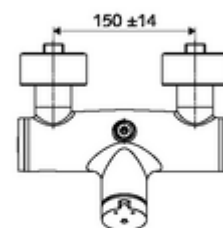

### Szállítási adatok

- súly: 3,78 kg/Darab
- csomagolási egység: 1