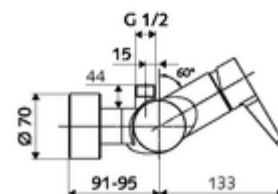

cikkszám: 01 608 06 99

VITUS VD-EH-M falon kívüli zuhanycsaptelep / felső csatlakozású Kevert víz

Kézi nyit/zár működtetés. Zuhanycsatlakozó felül.

Kiszerezés

- Egykaros, falon kívüli zuhanycsaptelep
  - Keverőfejes csaptelep
  - Keverőfejes kerámiakartus forróvíz- és átfolyáskorlátozással
  - (mechanikus) szerep a manuálisan indított termikus fertőtlenítéshez (DVGW W551 munkalap szerint)
- 2 visszafolyásgátló (EN 1717: EB)
- 2 Z-idom és takarórózsa (állítható mélységű)

Technikai adatok

- Max. üzemi hőmérséklet: 70 °C (80 °C termikus fertőtlenítéshez)
- Alapanyag: Ház Sárgaréz, az ivóvízről szóló német rendeletnek megfelelően
- Felület: Króm
- Csatlakozás: 2x DN 15 menet: 1/2 km
- Leágazás: DN 15 menet: 1/2 km (fent)
- Engedélyek: PA-IX 38242/IB, Belgaqua
- zajosztály: I
- átfolyási mennyiségi osztály: B

Szállítási adatok

- súly: 3,98 kg/Darab
- csomagolási egység: 1

Ajánlott alkatrészek

Z-csatlakozószett előelzárószeleppel

Cikkszám.: 23 775 00 99

Cikkszám.: 29 239 00 99

vagy

Cikkszám.: 29 240 00 99

vagy

Falba építhető zuhanyfej csatlakozó esetén

VITUS lefolyókönyök, DN 15

Cikkszám.: 25 667 06 99

vagy

VITUS lefolyókönyök, DN 15

Cikkszám.: 25 668 06 99

vagy

COMFORT Flex zuhanyfej

Cikkszám.: 01 821 06 99

vagy

Aerosolarm zuhanyfej

Cikkszám.: 01 814 06 99

vagy

Falon kívüli zuhanyfej csatlakozó esetén

VITUS falon kívüli csószett

Cikkszám.: 25 666 06 99

COMFORT falon kívüli zuhanyfej

Cikkszám.: 01 846 06 99