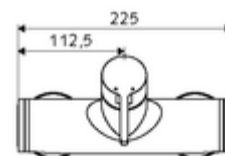

cikkszám: 01 608 06 99

VITUS VD-EH-M falon kívüli zuhanycsaptelep / felső csatlakozású Kevert víz

Kézi nyit/zár működtetés. Zuhanycsatlakozó felül.

Kiszzerelés

- Egykaros, falon kívüli zuhanycsaptelep
  - Keverőfejes csaptelep
  - Keverőfejes kerámiakartus forróvíz- és átfolyáskorlátozással
  - (mechanikus) szerep a manuálisan indított termikus fertőtlenítéshez (DVGW W551 munkalap szerint)
- 2 visszafolyásgátló (EN 1717: EB)
- 2 Z-idom és takarórózsa (állítható mélységű)

Technikai adatok

- Max. üzemi hőmérséklet: 70 °C (80 °C termikus fertőtlenítéshez)
- Alapanyag: Ház Sárgaréz, az ivóvízről szóló német rendeletnek megfelelően
- Felület: Króm
- Csatlakozás: 2x DN 15 menet: 1/2 km
- Leágazás: DN 15 menet: 1/2 km (fent)
- Engedélyek: PA-IX 38242/IB, Belgaqua
- zajosztály: I
- átfolyási mennyiségi osztály: B

Szállítási adatok

- súly: 3,98 kg/Darab
- csomagolási egység: 1

Ajánlott alkatrészek

Z-csatlakozószett előelzárószeleppel

Cikkszám.: 23 775 00 99

Cikkszám.: 29 239 00 99

vagy

Cikkszám.: 29 240 00 99

vagy

Falba építhető zuhanyfej csatlakozó esetén

VITUS lefolyókönyök, DN 15

Cikkszám.: 25 667 06 99

vagy

VITUS lefolyókönyök, DN 15

Cikkszám.: 25 668 06 99

vagy

COMFORT Flex zuhanyfej

Cikkszám.: 01 821 06 99

vagy

Aerosolarm zuhanyfej

Cikkszám.: 01 814 06 99

vagy

Falon kívüli zuhanyfej csatlakozó esetén

VITUS falon kívüli csószett

Cikkszám.: 25 666 06 99

COMFORT falon kívüli zuhanyfej

Cikkszám.: 01 846 06 99