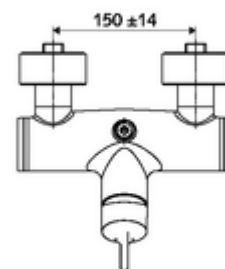

cikkszám: 01 608 06 99

VITUS VD-EH-M falon kívüli zuhanycsaptelep / felső csatlakozású Kevert víz

Kézi nyit/zár működtetés. Zuhanycsatlakozó felül.

Kiszzerelés

- Egykaros, falon kívüli zuhanycsaptelep
  - Keverőfejes csaptelep
  - Keverőfejes kerámiakartus forróvíz- és átfolyáskorlátozással
  - (mechanikus) szerep a manuálisan indított termikus fertőtlenítéshez (DVGW W551 munkalap szerint)
- 2 visszafolyásgátló (EN 1717: EB)
- 2 Z-idom és takarórózsa (állítható mélységű)

Technikai adatok

- Max. üzemi hőmérséklet: 70 °C (80 °C termikus fertőtlenítéshez)
- Alapanyag: Ház Sárgaréz, az ivóvízről szóló német rendeletnek megfelelően
- Felület: Króm
- Csatlakozás: 2x DN 15 menet: 1/2 km
- Leágazás: DN 15 menet: 1/2 km (fent)
- Engedélyek: PA-IX 38242/IB, Belgaqua
- zajosztály: I
- átfolyási mennyiségi osztály: B

Szállítási adatok

- súly: 3,98 kg/Darab
- csomagolási egység: 1

Ajánlott alkatrészek

Z-csatlakozószett előelzárószeleppel

Cikkszám.: 23 775 00 99

Cikkszám.: 29 239 00 99

vagy

Cikkszám.: 29 240 00 99

vagy

Falba építhető zuhanyfej csatlakozó esetén

VITUS lefolyókönyök, DN 15

Cikkszám.: 25 667 06 99

vagy

VITUS lefolyókönyök, DN 15

Cikkszám.: 25 668 06 99

vagy

COMFORT Flex zuhanyfej

Cikkszám.: 01 821 06 99

vagy

Aerosolarm zuhanyfej

Cikkszám.: 01 814 06 99

vagy

Falon kívüli zuhanyfej csatlakozó esetén

VITUS falon kívüli csószett

Cikkszám.: 25 666 06 99

COMFORT falon kívüli zuhanyfej

Cikkszám.: 01 846 06 99