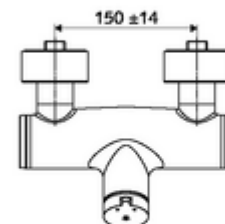

cikkszám: 01 611 06 99

VITUS VD-SC-M falon kívüli zuhanycsaptelep / alsó csatlakozású Kevert víz

Kézi megnyitás automatikus elzárással. Egyszerű működési idő beállítás.
Zuhanycsatlakozó alul.

Kiszerezés

- Önelzáró, falon kívüli zuhanycsaptelep
  - SC-M önelzáró gomb
  - SC II önelzáró kartus forróvíz korlátozással
  - 2 visszafolyásgátló (EN 1717: EB)
- 2 Z-idom és takarórózsa (állítható mélységű)

Technikai adatok

- működési idő: 5 - 30 s
- Max. üzemi hőmérséklet: 70 °C (80 °C termikus fertőtlenítéshez)
- Alapanyag: Ház Sárgaréz, az ivóvízről szóló német rendeletnek megfelelően
- Felület: Króm
- Csatlakozás: 2x DN 15 menet: 1/2 km
- Leágazás: DN 15 menet: 1/2 km (lent)
- Engedélyek: PA-IX 38241/IB, Belgaqua
- zajosztály: I
- átfolyási mennyiségi osztály: B

Szállítási adatok

- súly: 3,76 kg/Darab
- csomagolási egység: 1

Ajánlott alkatrészek

Z-csatlakozószett előelzárószeleppel
Zuhanygarnitúra 900
Zuhanygarnitúra 680

Cikkszám.: 23 775 00 99
Cikkszám.: 29 207 06 99 vagy
Cikkszám.: 29 208 06 99 vagy
Cikkszám.: 29 239 00 99 vagy
Cikkszám.: 29 240 00 99 vagy