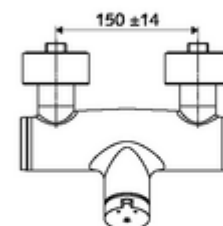

cikkszám: 01 611 06 99

VITUS VD-SC-M falon kívüli zuhanycsaptelep / alsó csatlakozású Kevert víz

Kézi megnyitás automatikus elzárással. Egyszerű működési idő beállítás.
Zuhanycsatlakozó alul.

Kiszerezés

- Önelzáró, falon kívüli zuhanycsaptelep
 - SC-M önelzáró gomb
 - SC II önelzáró kartus forróvíz korlátozással
 - 2 visszafolyásgátló (EN 1717: EB)
- 2 Z-idom és takarórózsa (állítható mélységű)

Technikai adatok

- működési idő: 5 - 30 s
- Max. üzemi hőmérséklet: 70 °C (80 °C termikus fertőtlenítéshez)
- Alapanyag: Ház Sárgaréz, az ivóvízről szóló német rendeletnek megfelelően
- Felület: Króm
- Csatlakozás: 2x DN 15 menet: 1/2 km
- Leágazás: DN 15 menet: 1/2 km (lent)
- Engedélyek: PA-IX 38241/IB, Belgaqua
- zajosztály: I
- átfolyási mennyiségi osztály: B

Szállítási adatok

- súly: 3,76 kg/Darab
- csomagolási egység: 1

Ajánlott alkatrészek

Z-csatlakozószett előelzárószeleppel
Zuhanygarnitúra 900
Zuhanygarnitúra 680

Cikkszám.: 23 775 00 99
Cikkszám.: 29 207 06 99 vagy
Cikkszám.: 29 208 06 99 vagy
Cikkszám.: 29 239 00 99 vagy
Cikkszám.: 29 240 00 99 vagy