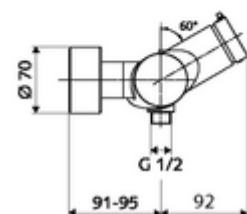

cikkszám: 01 611 06 99

VITUS VD-SC-M falon kívüli zuhanycsaptelep / alsó csatlakozású Kevert víz

Kézi megnyitás automatikus elzárással. Egyszerű működési idő beállítás.
Zuhanycsatlakozó alul.

Kiszerezés

- Önelzáró, falon kívüli zuhanycsaptelep
 - SC-M önelzáró gomb
 - SC II önelzáró kartus forróvíz korlátozással
 - 2 visszafolyásgátló (EN 1717: EB)
- 2 Z-idom és takarórózsa (állítható mélységű)

Technikai adatok

- működési idő: 5 - 30 s
- Max. üzemi hőmérséklet: 70 °C (80 °C termikus fertőtlenítéshez)
- Alapanyag: Ház Sárgaréz, az ivóvízről szóló német rendeletnek megfelelően
- Felület: Króm
- Csatlakozás: 2x DN 15 menet: 1/2 km
- Leágazás: DN 15 menet: 1/2 km (lent)
- Engedélyek: PA-IX 38241/IB, Belgaqua
- zajosztály: I
- átfolyási mennyiségi osztály: B

Szállítási adatok

- súly: 3,76 kg/Darab
- csomagolási egység: 1

Ajánlott alkatrészek

Z-csatlakozószett előelzárószeleppel
Zuhanygarnitúra 900
Zuhanygarnitúra 680

Cikkszám.: 23 775 00 99
Cikkszám.: 29 207 06 99 vagy
Cikkszám.: 29 208 06 99 vagy
Cikkszám.: 29 239 00 99 vagy
Cikkszám.: 29 240 00 99 vagy