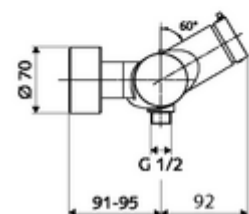

cikkszám: 01 611 06 99

VITUS VD-SC-M falon kívüli zuhanycsaptelep / alsó csatlakozású Kevert víz

Kézi megnyitás automatikus elzárással. Egyszerű működési idő beállítás.
Zuhanycsatlakozó alul.

Kiszerezés

- Önelzáró, falon kívüli zuhanycsaptelep
  - SC-M önelzáró gomb
  - SC II önelzáró kartus forróvíz korlátozással
  - 2 visszafolyásgátló (EN 1717: EB)
- 2 Z-idom és takarórózsa (állítható mélységű)

Technikai adatok

- működési idő: 5 - 30 s
- Max. üzemi hőmérséklet: 70 °C (80 °C termikus fertőtlenítéshez)
- Alapanyag: Ház Sárgaréz, az ivóvízről szóló német rendeletnek megfelelően
- Felület: Króm
- Csatlakozás: 2x DN 15 menet: 1/2 km
- Leágazás: DN 15 menet: 1/2 km (lent)
- Engedélyek: PA-IX 38241/IB, Belgaqua
- zajosztály: I
- átfolyási mennyiségi osztály: B

Szállítási adatok

- súly: 3,76 kg/Darab
- csomagolási egység: 1

Ajánlott alkatrészek

Z-csatlakozószett előelzárószeleppel
Zuhanygarnitúra 900
Zuhanygarnitúra 680

Cikkszám.: 23 775 00 99

Cikkszám.: 29 207 06 99 vagy

Cikkszám.: 29 208 06 99 vagy

Cikkszám.: 29 239 00 99 vagy

Cikkszám.: 29 240 00 99 vagy