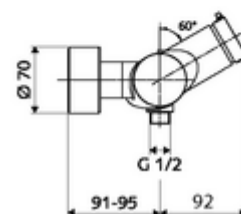

cikkszám: 01 611 06 99

VITUS VD-SC-M falon kívüli zuhanycsaptelep / alsó csatlakozású Kevert víz

Kézi megnyitás automatikus elzárással. Egyszerű működési idő beállítás.
Zuhanycsatlakozó alul.

Kiszerezés

- Önelzáró, falon kívüli zuhanycsaptelep
  - SC-M önelzáró gomb
  - SC II önelzáró kartus forróvíz korlátozással
  - 2 visszafolyásgátló (EN 1717: EB)
- 2 Z-idom és takarórózsa (állítható mélységű)

Technikai adatok

- működési idő: 5 - 30 s
- Max. üzemi hőmérséklet: 70 °C (80 °C termikus fertőtlenítéshez)
- Alapanyag: Ház Sárgaréz, az ivóvízről szóló német rendeletnek megfelelően
- Felület: Króm
- Csatlakozás: 2x DN 15 menet: 1/2 km
- Leágazás: DN 15 menet: 1/2 km (lent)
- Engedélyek: PA-IX 38241/IB, Belgaqua
- zajosztály: I
- átfolyási mennyiségi osztály: B

Szállítási adatok

- súly: 3,76 kg/Darab
- csomagolási egység: 1

Ajánlott alkatrészek

Z-csatlakozószett előelzárószeleppel
Zuhanygarnitúra 900
Zuhanygarnitúra 680

Cikkszám.: 23 775 00 99
Cikkszám.: 29 207 06 99 vagy
Cikkszám.: 29 208 06 99 vagy
Cikkszám.: 29 239 00 99 vagy
Cikkszám.: 29 240 00 99 vagy