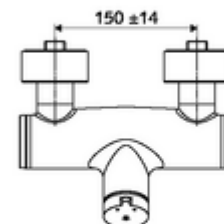

cikkszám: 01 611 06 99

VITUS VD-SC-M falon kívüli zuhanycsaptelep / alsó csatlakozású Kevert víz

Kézi megnyitás automatikus elzárással. Egyszerű működési idő beállítás.
Zuhanycsatlakozó alul.

Kiszerezés

- Önelzáró, falon kívüli zuhanycsaptelep
  - SC-M önelzáró gomb
  - SC II önelzáró kartus forróvíz korlátozással
  - 2 visszafolyásgátló (EN 1717: EB)
- 2 Z-idom és takarórózsa (állítható mélységű)

Technikai adatok

- működési idő: 5 - 30 s
- Max. üzemi hőmérséklet: 70 °C (80 °C termikus fertőtlenítéshez)
- Alapanyag: Ház Sárgaréz, az ivóvízről szóló német rendeletnek megfelelően
- Felület: Króm
- Csatlakozás: 2x DN 15 menet: 1/2 km
- Leágazás: DN 15 menet: 1/2 km (lent)
- Engedélyek: PA-IX 38241/IB, Belgaqua
- zajosztály: I
- átfolyási mennyiségi osztály: B

Szállítási adatok

- súly: 3,76 kg/Darab
- csomagolási egység: 1

Ajánlott alkatrészek

Z-csatlakozószett előelzárószeleppel
Zuhanygarnitúra 900
Zuhanygarnitúra 680

Cikkszám.: 23 775 00 99

Cikkszám.: 29 207 06 99 vagy

Cikkszám.: 29 208 06 99 vagy

Cikkszám.: 29 239 00 99 vagy

Cikkszám.: 29 240 00 99 vagy