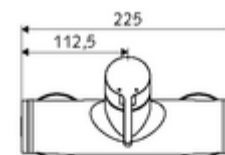

cikkszám: 01 613 06 99

VITUS VD-EH-M falon kívüli zuhanycsaptelep / alsó csatlakozású Kevert víz

Kézi nyit/zár működtetés. Zuhanycsatlakozó alul.

Kiszerezés

- Egykaros, falon kívüli zuhanycsaptelep
  - Keverőfejes csaptelep
  - Keverőfejes kerámiakartus forróvíz- és átfolyáskorlátozóval
- 2 visszafolyásgátló (EN 1717: EB)
- 2 Z-idom és takarórózsa (állítható mélységű)

Technikai adatok

- Max. üzemi hőmérséklet: 70 °C (80 °C termikus fertőtlenítéshez)
- Alapanyag: Ház Sárgaréz, az ivóvízről szóló német rendeletnek megfelelően
- Felület: Króm
- Csatlakozás: 2x DN 15 menet: 1/2 km
- Leágazás: DN 15 menet: 1/2 km (lent)
- Engedélyek: PA-IX 38242/IB, Belgaqua
- zajosztály: I
- átfolyási mennyiségi osztály: B

Szállítási adatok

- súly: 3,99 kg/Darab
- csomagolási egység: 1

Ajánlott alkatrészek

Z-csatlakozószett előelzárószeleppel
Zuhanygarnitúra 900
Zuhanygarnitúra 680

Cikkszám.: 23 775 00 99

Cikkszám.: 29 207 06 99 vagy

Cikkszám.: 29 208 06 99 vagy

Cikkszám.: 29 239 00 99 vagy

Cikkszám.: 29 240 00 99 vagy