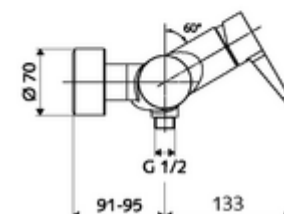

cikkszám: 01 613 06 99

VITUS VD-EH-M falon kívüli zuhanycsaptelep / alsó csatlakozású Kevert víz

Kézi nyit/zár működtetés. Zuhanycsatlakozó alul.

Kiszerezés

- Egykaros, falon kívüli zuhanycsaptelep
  - Keverőfejes csaptelep
  - Keverőfejes kerámiakartus forróvíz- és átfolyáskorlátozóval
- 2 visszafolyásgátló (EN 1717: EB)
- 2 Z-idom és takarórózsa (állítható mélységű)

Technikai adatok

- Max. üzemi hőmérséklet: 70 °C (80 °C termikus fertőtlenítéshez)
- Alapanyag: Ház Sárgaréz, az ivóvízről szóló német rendeletnek megfelelően
- Felület: Króm
- Csatlakozás: 2x DN 15 menet: 1/2 km
- Leágazás: DN 15 menet: 1/2 km (lent)
- Engedélyek: PA-IX 38242/IB, Belgaqua
- zajosztály: I
- átfolyási mennyiségi osztály: B

Szállítási adatok

- súly: 3,99 kg/Darab
- csomagolási egység: 1

Ajánlott alkatrészek

Z-csatlakozószett előelzárószeleppel
Zuhanygarnitúra 900
Zuhanygarnitúra 680

Cikkszám.: 23 775 00 99

Cikkszám.: 29 207 06 99 vagy

Cikkszám.: 29 208 06 99 vagy

Cikkszám.: 29 239 00 99 vagy

Cikkszám.: 29 240 00 99 vagy