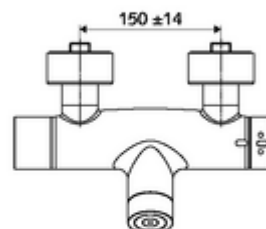

### Szállítási adatok

- súly: 4,29 kg/Darab
- csomagolási egység: 1