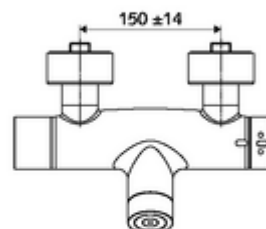

Technikai adatok

- Állíthatóság az SWS/ SSC rendszereken keresztül
  - Működtetőerő (alacsony / közepes / nagy)
  - Kézi programozás (ki / be)
  - Max. működési idő (1 - 950 mp)
  - Pangó víz elleni öblítés (ki / 1- 1000 mp, 1 - 250 óránként az utolsó öblítés után / 1 - 250 óránként)
  - Működtetési idő (ki / 1 - 255 mp, időtűllépés 1 - 2000 perc)
- Einstellmöglichkeiten über manuelle Programmierung
  - Max. működési idő (4 - 120 mp, 10 programfokozat)
  - Pangó víz elleni öblítés (ki / 20 mp, 24 óránként)
- víznyomás: 1,0 - 5,0 bar
- max. nyugalmi nyomás: 8 bar
- Max. üzemi hőmérséklet: 70 °C (80 °C termikus fertőtlenítéshez)
- Alapanyag: Ház Sárgaréz, az ivóvízről szóló német rendeletnek megfelelően
- Felület: Króm
- Csatlakozás: 2x DN 15 menet: 1/2 km
- Leágazás: DN 15 menet: 1/2 km (lent)
- Engedélyek: PA-IX 28574/IB, Belgaqua
- zajosztály: I
- átfolyási mennyiségi osztály: B

Szállítási adatok

- súly: 4,29 kg/Darab
- csomagolási egység: 1

Ajánlott alkatrészek

Z-csatlakozószett előelzárószeleppel

Cikkszám.: 23 775 00 99