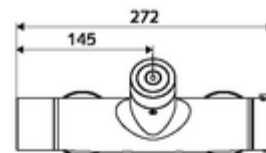

Technikai adatok

- Állíthatóság az SWS/ SSC rendszereken keresztül
  - Működtetőerő (alacsony / közepes / nagy)
  - Kézi programozás (ki / be)
  - Max. működési idő (1 - 950 mp)
  - Pangó víz elleni öblítés (ki / 1- 1000 mp, 1 - 250 óránként az utolsó öblítés után / 1 - 250 óránként)
  - Működtetési idő (ki / 1 - 255 mp, időtűllépés 1 - 2000 perc)
- Einstellmöglichkeiten über manuelle Programmierung
  - Max. működési idő (4 - 120 mp, 10 programfokozat)
  - Pangó víz elleni öblítés (ki / 20 mp, 24 óránként)
- víznyomás: 1,0 - 5,0 bar
- max. nyugalmi nyomás: 8 bar
- Max. üzemi hőmérséklet: 70 °C (80 °C termikus fertőtlenítéshez)
- Alapanyag: Ház Sárgaréz, az ivóvízről szóló német rendeletnek megfelelően
- Felület: Króm
- Csatlakozás: 2x DN 15 menet: 1/2 km
- Leágazás: DN 15 menet: 1/2 km (lent)
- Engedélyek: PA-IX 28574/IB, Belgaqua
- zajosztály: I
- átfolyási mennyiségi osztály: B

Szállítási adatok

- súly: 4,29 kg/Darab
- csomagolási egység: 1

Ajánlott alkatrészek

Z-csatlakozószett előelzárószeleppel

Cikkszám.: 23 775 00 99