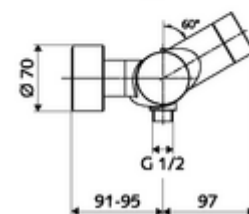

Technikai adatok

- Állíthatóság az SWS/ SSC rendszereken keresztül
  - Működtetőerő (alacsony / közepes / nagy)
  - Kézi programozás (ki / be)
  - Max. működési idő (1 - 950 mp)
  - Pangó víz elleni öblítés (ki / 1- 1000 mp, 1 - 250 óránként az utolsó öblítés után / 1 - 250 óránként)
  - Működtetési idő (ki / 1 - 255 mp, időtűllépés 1 - 2000 perc)
- Einstellmöglichkeiten über manuelle Programmierung
  - Max. működési idő (4 - 120 mp, 10 programfokozat)
  - Pangó víz elleni öblítés (ki / 20 mp, 24 óránként)
- víznyomás: 1,0 - 5,0 bar
- max. nyugalmi nyomás: 8 bar
- Max. üzemi hőmérséklet: 70 °C (80 °C termikus fertőtlenítéshez)
- Alapanyag: Ház Sárgaréz, az ivóvízről szóló német rendeletnek megfelelően
- Felület: Króm
- Csatlakozás: 2x DN 15 menet: 1/2 km
- Leágazás: DN 15 menet: 1/2 km (lent)
- Engedélyek: PA-IX 28574/IB, Belgaqua
- zajosztály: I
- átfolyási mennyiségi osztály: B

Szállítási adatok

- súly: 4,29 kg/Darab
- csomagolási egység: 1

Ajánlott alkatrészek

Z-csatlakozószett előelzárószeleppel

Cikkszám.: 23 775 00 99