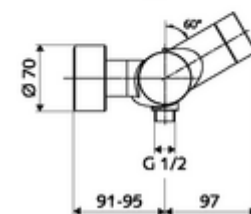

Szállítási adatok

- súly: 4,29 kg/Darab
- csomagolási egység: 1

Ajánlott alkatrészek

Z-csatlakozószett előelzárószeleppel

Cikkszám.: 23 775 00 99

Zuhanygarnitúra 900
Zuhanygarnitúra 680

Cikkszám.: 29 207 06 99 vagy
Cikkszám.: 29 208 06 99 vagy
Cikkszám.: 29 239 00 99 vagy
Cikkszám.: 29 240 00 99 vagy