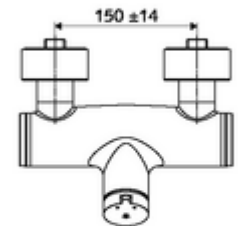

cikkszám: 01 616 06 99

VITUS VD-SC-M falon kívüli zuhanycsaptelep / alsó csatlakozású Kevert víz

Kézi megnyitás automatikus elzárással. Egyszerű működési idő beállítás.
Zuhanycsatlakozó alul.

Kiszerezés

- Önelzáró, falon kívüli zuhanycsaptelep
 - SC-M önelzáró gomb
 - SC II önelzáró kartus forróvíz korlátozással
 - (mechanikus) szerep a manuálisan indított termikus fertőtlenítéshez (DVGW W551 munkalap szerint)
 - 2 visszafolyásgátló (EN 1717: EB)
- 2 Z-idom és takarórózsza (állítható mélységű)

Technikai adatok

- működési idő: 5 - 30 s
- Max. üzemi hőmérséklet: 70 °C (80 °C termikus fertőtlenítéshez)
- Alapanyag: Ház Sárgaréz, az ivóvízről szóló német rendeletnek megfelelően
- Felület: Króm
- Csatlakozás: 2x DN 15 menet: 1/2 km
- Leágazás: DN 15 menet: 1/2 km (lent)
- Engedélyek: PA-IX 38241/IB, Belgaqua
- zajosztály: I
- átfolyási mennyiségi osztály: B

Szállítási adatok

- súly: 3,80 kg/Darab
- csomagolási egység: 1

Ajánlott alkatrészek

Z-csatlakozószett előelzárószeleppel
Zuhanygarnitúra 900
Zuhanygarnitúra 680

Cikkszám.: 23 775 00 99

Cikkszám.: 29 207 06 99 vagy