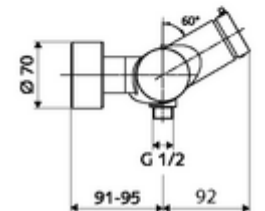

cikkszám: 01 616 06 99

VITUS VD-SC-M falon kívüli zuhanycsaptelep / alsó csatlakozású Kevert víz

Kézi megnyitás automatikus elzárással. Egyszerű működési idő beállítás.
Zuhanycsatlakozó alul.

Kiszerezés

- Önelzáró, falon kívüli zuhanycsaptelep
  - SC-M önelzáró gomb
  - SC II önelzáró kartus forróvíz korlátozással
  - (mechanikus) szerep a manuálisan indított termikus fertőtlenítéshez (DVGW W551 munkalap szerint)
  - 2 visszafolyásgátló (EN 1717: EB)
- 2 Z-idom és takarórózsza (állítható mélységű)

Technikai adatok

- működési idő: 5 - 30 s
- Max. üzemi hőmérséklet: 70 °C (80 °C termikus fertőtlenítéshez)
- Alapanyag: Ház Sárgaréz, az ivóvízről szóló német rendeletnek megfelelően
- Felület: Króm
- Csatlakozás: 2x DN 15 menet: 1/2 km
- Leágazás: DN 15 menet: 1/2 km (lent)
- Engedélyek: PA-IX 38241/IB, Belgaqua
- zajosztály: I
- átfolyási mennyiségi osztály: B

Szállítási adatok

- súly: 3,80 kg/Darab
- csomagolási egység: 1

Ajánlott alkatrészek

Z-csatlakozószett előelzárószeleppel
Zuhanygarnitúra 900
Zuhanygarnitúra 680

Cikkszám.: 23 775 00 99

Cikkszám.: 29 207 06 99 vagy

Cikkszám.: 29 208 06 99 vagy

Cikkszám.: 29 239 00 99 vagy

Cikkszám.: 29 240 00 99 vagy