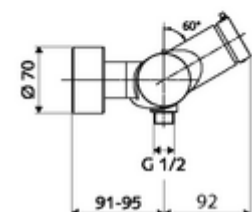

cikkszám: 01 616 06 99

VITUS VD-SC-M falon kívüli zuhanycsaptelep / alsó csatlakozású Kevert víz

Kézi megnyitás automatikus elzárással. Egyszerű működési idő beállítás.
Zuhanycsatlakozó alul.

Kiszerezés

- Önelzáró, falon kívüli zuhanycsaptelep
 - SC-M önelzáró gomb
 - SC II önelzáró kartus forróvíz korlátozással
 - (mechanikus) szerep a manuálisan indított termikus fertőtlenítéshez (DVGW W551 munkalap szerint)
 - 2 visszafolyásgátló (EN 1717: EB)
- 2 Z-idom és takarórózsza (állítható mélységű)

Technikai adatok

- működési idő: 5 - 30 s
- Max. üzemi hőmérséklet: 70 °C (80 °C termikus fertőtlenítéshez)
- Alapanyag: Ház Sárgaréz, az ivóvízről szóló német rendeletnek megfelelően
- Felület: Króm
- Csatlakozás: 2x DN 15 menet: 1/2 km
- Leágazás: DN 15 menet: 1/2 km (lent)
- Engedélyek: PA-IX 38241/IB, Belgaqua
- zajosztály: I
- átfolyási mennyiségi osztály: B

Szállítási adatok

- súly: 3,80 kg/Darab
- csomagolási egység: 1

Ajánlott alkatrészek

Z-csatlakozószett előelzárószelleppel
Zuhanygarnitúra 900
Zuhanygarnitúra 680

Cikkszám.: 23 775 00 99
Cikkszám.: 29 207 06 99 vagy
Cikkszám.: 29 208 06 99 vagy
Cikkszám.: 29 239 00 99 vagy
Cikkszám.: 29 240 00 99 vagy