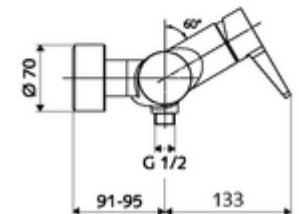

cikkszám: 01 618 06 99

VITUS VD-EH-M falon kívüli zuhanycsaptelep / alsó csatlakozású Kevert víz

Kézi nyit/zár működtetés. Zuhanycsatlakozó alul.

Kiszerezés

- Egykaros, falon kívüli zuhanycsaptelep
  - Keverőfejes csaptelep
  - Keverőfejes kerámiakartus forróvíz- és átfolyáskorlátozással
  - (mechanikus) szerep a manuálisan indított termikus fertőtlenítéshez (DVGW W551 munkalap szerint)
- 2 visszafolyásgátló (EN 1717: EB)
- 2 Z-idom és takarórózsa (állítható mélységű)

Technikai adatok

- Max. üzemi hőmérséklet: 70 °C (80 °C termikus fertőtlenítéshez)
- Alapanyag: Ház Sárgaréz, az ivóvízről szóló német rendeletnek megfelelően
- Felület: Króm
- Csatlakozás: 2x DN 15 menet: 1/2 km
- Leágazás: DN 15 menet: 1/2 km (lent)
- Engedélyek: PA-IX 38242/IB, Belgaqua
- zajosztály: I
- átfolyási mennyiségi osztály: B

Szállítási adatok

- súly: 4,03 kg/Darab
- csomagolási egység: 1

Ajánlott alkatrészek

Z-csatlakozószett előelzárószeleppel
Zuhanygarnitúra 900
Zuhanygarnitúra 680

Cikkszám.: 23 775 00 99

Cikkszám.: 29 207 06 99 vagy

Cikkszám.: 29 208 06 99 vagy

Cikkszám.: 29 239 00 99 vagy

Cikkszám.: 29 240 00 99 vagy