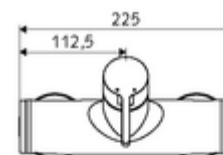

cikkszám: 01 618 06 99

VITUS VD-EH-M falon kívüli zuhanycsaptelep / alsó csatlakozású Kevert víz

Kézi nyit/zár működtetés. Zuhanycsatlakozó alul.

Kiszerezés

- Egykaros, falon kívüli zuhanycsaptelep
  - Keverőfejes csaptelep
  - Keverőfejes kerámiakartus forróvíz- és átfolyáskorlátozással
  - (mechanikus) szerep a manuálisan indított termikus fertőtlenítéshez (DVGW W551 munkalap szerint)
- 2 visszafolyásgátló (EN 1717: EB)
- 2 Z-idom és takarórózsa (állítható mélységű)

Technikai adatok

- Max. üzemi hőmérséklet: 70 °C (80 °C termikus fertőtlenítéshez)
- Alapanyag: Ház Sárgaréz, az ivóvízről szóló német rendeletnek megfelelően
- Felület: Króm
- Csatlakozás: 2x DN 15 menet: 1/2 km
- Leágazás: DN 15 menet: 1/2 km (lent)
- Engedélyek: PA-IX 38242/IB, Belgaqua
- zajosztály: I
- átfolyási mennyiségi osztály: B

Szállítási adatok

- súly: 4,03 kg/Darab
- csomagolási egység: 1

Ajánlott alkatrészek

Z-csatlakozószett előelzárószeleppel
Zuhanygarnitúra 900
Zuhanygarnitúra 680

Cikkszám.: 23 775 00 99

Cikkszám.: 29 207 06 99 vagy

Cikkszám.: 29 208 06 99 vagy

Cikkszám.: 29 239 00 99 vagy

Cikkszám.: 29 240 00 99 vagy