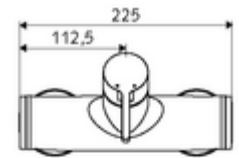

cikkszám: 01 618 06 99

VITUS VD-EH-M falon kívüli zuhanycsaptelep / alsó csatlakozású Kevert víz

Kézi nyit/zár működtetés. Zuhanycsatlakozó alul.

Kiszerezés

- Egykaros, falon kívüli zuhanycsaptelep
  - Keverőfejes csaptelep
  - Keverőfejes kerámiakartus forróvíz- és átfolyáskorlátozással
  - (mechanikus) szerep a manuálisan indított termikus fertőtlenítéshez (DVGW W551 munkalap szerint)
- 2 visszafolyásgátló (EN 1717: EB)
- 2 Z-idom és takarórózsa (állítható mélységű)

Technikai adatok

- Max. üzemi hőmérséklet: 70 °C (80 °C termikus fertőtlenítéshez)
- Alapanyag: Ház Sárgaréz, az ivóvízről szóló német rendeletnek megfelelően
- Felület: Króm
- Csatlakozás: 2x DN 15 menet: 1/2 km
- Leágazás: DN 15 menet: 1/2 km (lent)
- Engedélyek: PA-IX 38242/IB, Belgaqua
- zajosztály: I
- átfolyási mennyiségi osztály: B

Szállítási adatok

- súly: 4,03 kg/Darab
- csomagolási egység: 1

Ajánlott alkatrészek

Z-csatlakozószett előelzárószeleppel
Zuhanygarnitúra 900
Zuhanygarnitúra 680

Cikkszám.: 23 775 00 99

Cikkszám.: 29 207 06 99 vagy

Cikkszám.: 29 208 06 99 vagy

Cikkszám.: 29 239 00 99 vagy

Cikkszám.: 29 240 00 99 vagy