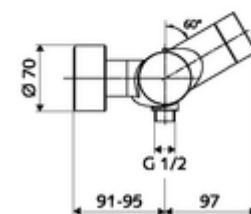

#### Szállítási adatok

- súly: 4,89 kg/Darab
- csomagolási egység: 1

**Ajánlott alkatrészek**

Z-csatlakozósztett előelzáróseleppel  
Zuhanygarnitúra 900  
Zuhanygarnitúra 680

Cikkszám.: 23 775 00 99  
Cikkszám.: 29 207 06 99 vagy  
Cikkszám.: 29 208 06 99 vagy  
Cikkszám.: 29 239 00 99 vagy  
Cikkszám.: 29 240 00 99 vagy