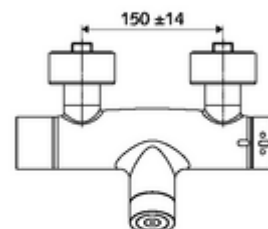

#### Szállítási adatok

- súly: 4,89 kg/Darab
- csomagolási egység: 1

**Ajánlott alkatrészek**

Z-csatlakozósztett előelzáróseleppel  
Zuhanygarnitúra 900  
Zuhanygarnitúra 680

Cikkszám.: 23 775 00 99  
Cikkszám.: 29 207 06 99 vagy  
Cikkszám.: 29 208 06 99 vagy  
Cikkszám.: 29 239 00 99 vagy  
Cikkszám.: 29 240 00 99 vagy