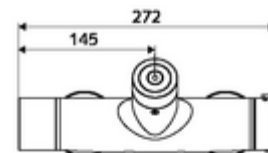

#### Szállítási adatok

- súly: 4,89 kg/Darab
- csomagolási egység: 1

**Ajánlott alkatrészek**

Z-csatlakozósztett előelzáróseleppel  
Zuhanygarnitúra 900  
Zuhanygarnitúra 680

Cikkszám.: 23 775 00 99  
Cikkszám.: 29 207 06 99 vagy  
Cikkszám.: 29 208 06 99 vagy  
Cikkszám.: 29 239 00 99 vagy  
Cikkszám.: 29 240 00 99 vagy