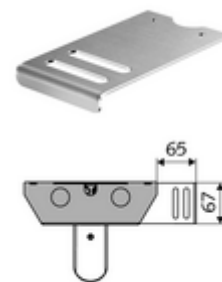

cikkszám: 00 836 28 99

LINUS Trend zuhanypanel, piperetartó

Kiszerelés

- Piperetartó
- Rögzítő alkatrészek

Technikai adatok

- Alapanyag: Rozsdamentes acél
- Felület: Szálcsiszolt rozsdamentes acél

Szállítási adatok

- súly: 0,14 kg/Darab
- csomagolási egység: 1

egy jegyzet

- Kifutó cikk, a készlet erejéig rendelhető.

összeszerelési utasítás

- A piperetartó kétoldalra szerelhető.