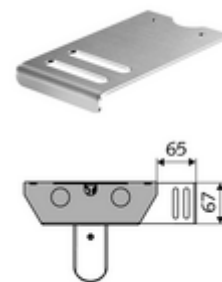

cikkszám: 00 836 28 99

LINUS Trend zuhanypanel, piperetartó

Kiszerezés

- Piperetartó
- Rögzítő alkatrészek

Technikai adatok

- Alapanyag: Rozsdamentes acél
- Felület: Szálcsiszolt rozsdamentes acél

Szállítási adatok

- súly: 0,14 kg/Darab
- csomagolási egység: 1

---

egy jegyzet

összeszerelési utasítás