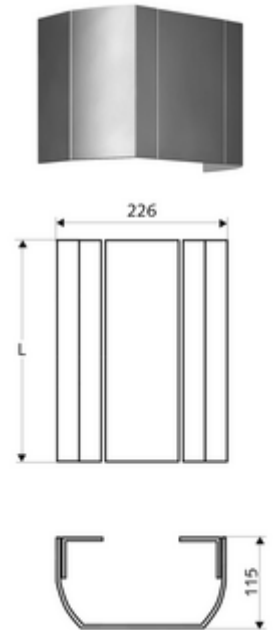

cikkszám: 00 839 08 99

LINUS zuhanypanel, takaróelem

Kiváló minőségű, szálcsiszolt (gyártás 2020/07-től) vagy fényes (gyártás 2020/06-ig) és eloxált felületű, stabil alumínium profilból.

Kiszerezés

- Csatlakozótakaró elem
- Rögzítő alkatrészek

Technikai adatok

- felmért hossz: 150 - 450 mm
- Alapanyag: Alumínium
- Felület: Szálcsiszolt, eloxált (gyártás 2020/07-től)

Szállítási adatok

- súly: 2,00 kg/Darab
- csomagolási egység: 1

Csatlakozva ezzel