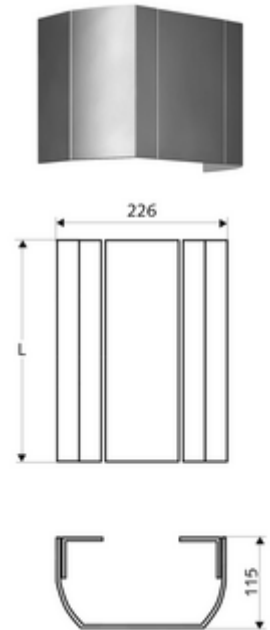

cikkszám: 00 839 08 99

LINUS zuhanypanel, takaróelem

Kiváló minőségű, szálcsiszolt (gyártás 2020/07-től) vagy fényes (gyártás 2020/06-ig) és eloxált felületű, stabil alumínium profilból.

Kiszerezés

- Csatlakozótakaró elem
- Rögzítő alkatrészek

Technikai adatok

- felmért hossz: 150 - 450 mm
- Alapanyag: Alumínium
- Felület: Szálcsiszolt, eloxált (gyártás 2020/07-től)

Szállítási adatok

- csomagolási egység: 1

Csatlakozva ezzel

Az összes LINUS zuhanypanel (alumínium kivitel)