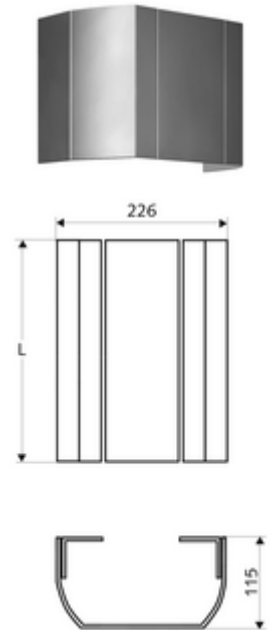

cikkszám: 00 840 08 99

LINUS zuhanypanel, takaróelem

Kiváló minőségű, szálcsiszolt (gyártás 2020/07-től) vagy fényes (gyártás 2020/06-ig) és eloxált felületű, stabil alumínium profilból.

Kiszerezés

- Csatlakozótakaró elem
- Rögzítő alkatrészek

Technikai adatok

- felmért hossz: 451 - 950 mm
- Alapanyag: Alumínium
- Felület: Szálcsiszolt, eloxált (gyártás 2020/07-től)

Szállítási adatok

- csomagolási egység: 1

Csatlakozva ezzel

Az összes LINUS zuhanypanel (alumínium kivitel)