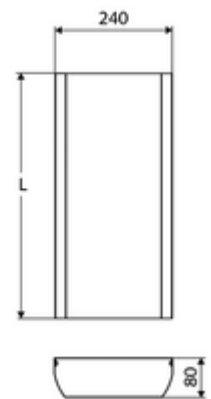

cikkszám: 00 849 28 99

LINUS inox zuhanypanel, takaróelem

Takaróelem a falon kívül vezetett hideg és meleg víz befolyóvezetékek eltakarásához.

Kiszerezés

- Csatlakozótakaró elem
- Rögzítő alkatrészek

Technikai adatok

- felmért hossz: 150 - 450 mm
- Alapanyag: 1.4404 rozsdamentes acél
- Felület: Szálciszolt rozsdamentes acél

Szállítási adatok

- csomagolási egység: 1

Csatlakozva ezzel

LINUS Inox DP-C-T zuhanypanel	Cikkszám.: 00 841 28 99	vagy
LINUS Inox DP-C-T zuhanypanel	Cikkszám.: 00 842 28 99	vagy
LINUS Inox DP-C-T zuhanypanel	Cikkszám.: 00 843 28 99	vagy
LINUS Inox DP-SC-T zuhanypanel	Cikkszám.: 00 844 28 99	vagy
LINUS Inox DP-SC-T zuhanypanel	Cikkszám.: 00 845 28 99	vagy
LINUS Inox DP-C-T-H zuhanypanel	Cikkszám.: 00 846 28 99	vagy
LINUS Inox DP-C-T-D-H zuhanypanel	Cikkszám.: 00 847 28 99	vagy