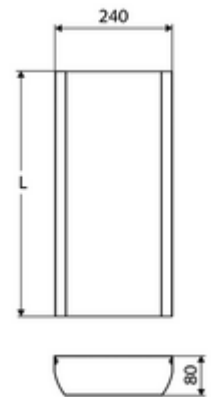

cikkszám: 00 849 28 99

LINUS inox zuhanypanel, takaróelem

Takaróelem a falon kívül vezetett hideg és meleg víz befolyóvezetékek eltakarásához.

Kiszerezés

- Csatlakozótakaró elem
- Rögzítő alkatrészek

Technikai adatok

- felmért hossz: 150 - 450 mm
- Alapanyag: 1.4404 rozsdamentes acél
- Felület: Szálcsiszolt rozsdamentes acél

Szállítási adatok

- csomagolási egység: 1

Csatlakozva ezzel

LINUS Inox DP-C-T zuhanypanel	Cikkszám.: 00 841 28 99	vagy
LINUS Inox DP-C-T zuhanypanel	Cikkszám.: 00 842 28 99	vagy
LINUS Inox DP-C-T zuhanypanel	Cikkszám.: 00 843 28 99	vagy
LINUS Inox DP-SC-T zuhanypanel	Cikkszám.: 00 844 28 99	vagy
LINUS Inox DP-SC-T zuhanypanel	Cikkszám.: 00 845 28 99	vagy
LINUS Inox DP-C-T-H zuhanypanel	Cikkszám.: 00 846 28 99	vagy
LINUS Inox DP-C-T-D-H zuhanypanel	Cikkszám.: 00 847 28 99	vagy

egy jegyzet

- Szerkezeti hossz helyszíni felmérés alapján. A megrendelő űrlapot lásd a www.schell.eu oldalon.
- A zuhanypanel és a takaróelem között gyártási okokból színárnyalatbeli eltérés lehetséges.