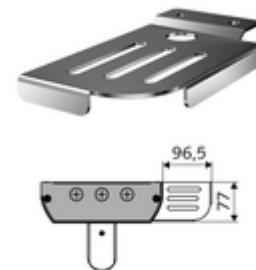

## LINUS inox zuhanypanel, piperetartó

Piperetartó minden SCHELL LINUS Inox zuhanypanelhez, utólagos felszerelésre bal vagy jobb oldalra.

### Technikai adatok

- Alapanyag: 1.4404 rozsdamentes acél
- Felület: Szálcsiszolt rozsdamentes acél