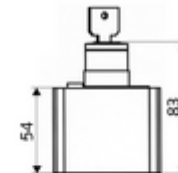

cikkszám: 01 538 00 99

Kulcsos kapcsoló termikus fertőtlenítéshez

A termikus fertőtlenítés vagy a takarítási stop funkció kapcsolásához. A kulcs 2 állásban rögzíthető és lezárható.

Kiszerezés

- 240V / 3 A falon kívüli kulcsos kapcsoló
- 2 kulcs

Technikai adatok

- védelmi kategória: IP65

Szállítási adatok

- súly: 0,19 kg/Darab
- csomagolási egység: 1

Szükséges alkatrészek

Mágnesszelep termikus fertőtlenítéshez

Cikkszám.: 01 875 00 99

Vakolat alatti hálózati egység 12 VDC, 100 - 240 VAC / 50 - 60 Hz

Cikkszám.: 01 566 00 99 vagy

Hálózati egység, 12 VDC, 100 - 240 VAC, 50 - 60 Hz

Cikkszám.: 01 490 00 99 vagy

Elektromos elosztódoboz 12 VDC, 100 - 240 VAC, 50 - 60 Hz

Cikkszám.: 01 537 00 99 vagy

Összeszerelési utasítás

- Csatlakozás csak SCHELL monostabil mágnesszelepekhez SCHELL hálózati egységgel vagy elektromos elosztódobozzal.