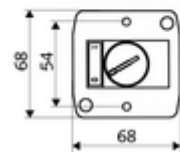

cikkszám: 01 538 00 99

Kulcsos kapcsoló termikus fertőtlenítéshez

A termikus fertőtlenítés vagy a takarítási stop funkció kapcsolásához. A kulcs 2 állásban rögzíthető és lezárható.

Kiszerezés

- 240V / 3 A falon kívüli kulcsos kapcsoló
- 2 kulcs

Technikai adatok

- védelmi kategória: IP65

Szállítási adatok

- súly: 0,19 kg/Darab
- csomagolási egység: 1

Szükséges alkatrészek

Mágnesszelep termikus fertőtlenítéshez

Cikkszám.: 01 875 00 99

Vakolat alatti hálózati egység 12 VDC, 100 - 240 VAC / 50 - 60 Hz

Cikkszám.: 01 566 00 99 vagy

Hálózati egység, 12 VDC, 100 - 240 VAC, 50 - 60 Hz

Cikkszám.: 01 490 00 99 vagy

Elektromos elosztódoboz 12 VDC, 100 - 240 VAC, 50 - 60 Hz

Cikkszám.: 01 537 00 99 vagy

Összeszerelési utasítás

- Csatlakozás csak SCHELL monostabil mágnesszelepekhez SCHELL hálózati egységgel vagy elektromos elosztódobozzal.