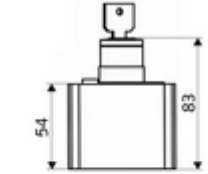

cikkszám: 01 538 00 99

Kulcsos kapcsoló termikus fertőtlenítéshez

A termikus fertőtlenítés vagy a takarítási stop funkció kapcsolásához. A kulcs 2 állásban rögzíthető és lezárható.

Kiszerezés

- 240V / 3 A falon kívüli kulcsos kapcsoló
- 2 kulcs

Technikai adatok

- védelmi kategória: IP65

Szállítási adatok

- súly: 0,19 kg/Darab
- csomagolási egység: 1

Szükséges alkatrészek

Mágnesszelep termikus fertőtlenítéshez

Cikkszám.: 01 875 00 99

Vakolat alatti hálózati egység 12 VDC, 100 - 240 VAC / 50 - 60 Hz

Cikkszám.: 01 566 00 99 vagy

Hálózati egység, 12 VDC, 100 - 240 VAC, 50 - 60 Hz

Cikkszám.: 01 490 00 99 vagy

Elektromos elosztódoboz 12 VDC, 100 - 240 VAC, 50 - 60 Hz

Cikkszám.: 01 537 00 99 vagy

Összeszerelési utasítás

- Csatlakozás csak SCHELL monostabil mágnesszelepekhez SCHELL hálózati egységgel vagy elektromos elosztódobozzal.