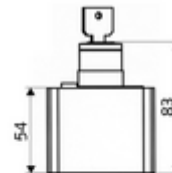

Technikai adatok

- védelmi kategória: IP65

Szállítási adatok

- súly: 0,19 kg/Darab
- csomagolási egység: 1

Szükséges alkatrészek

Mágnesszelep termikus fertőtlenítéshez

Cikkszám.: 01 875 00 99

Vakolat alatti hálózati egység 12 VDC, 100 - 240 VAC / 50 - 60 Hz