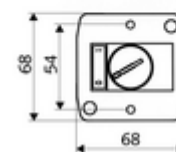

cikkszám: 01 538 00 99

Kulcsos kapcsoló termikus fertőtlenítéshez

A termikus fertőtlenítés vagy a takarítási stop funkció kapcsolásához. A kulcs 2 állásban rögzíthető és lezárható.

Kiszerezés

- 240V / 3 A falon kívüli kulcsos kapcsoló
- 2 kulcs

Technikai adatok

- védelmi kategória: IP65

Szállítási adatok

- súly: 0,19 kg/Darab
- csomagolási egység: 1

Szükséges alkatrészek

Mágnesszelep termikus fertőtlenítéshez

Cikkszám.: 01 875 00 99

Vakolat alatti hálózati egység 12 VDC, 100 - 240 VAC / 50 - 60 Hz

Cikkszám.: 01 566 00 99 vagy

Hálózati egység, 12 VDC, 100 - 240 VAC, 50 - 60 Hz

Cikkszám.: 01 490 00 99 vagy

Elektromos elosztódoboz 12 VDC, 100 - 240 VAC, 50 - 60 Hz

Cikkszám.: 01 537 00 99 vagy

Összeszerelési utasítás

- Csatlakozás csak SCHELL monostabil mágnesszelepekhez SCHELL hálózati egységgel vagy elektromos elosztódobozzal.