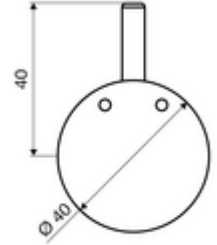

## EasyGrip termosztátfejes fogantyú

Hosszabbított kezelőkarral és fix hőmérsékletkorlátozóval. Megkönnyíti a hőmérsékletbeállítást, korlátozza a maximális hőmérsékletet. Tartozék valamennyi LINUS és LINUS Basic falsík alatti zuhanycsaptelephez, valamint LINUS termosztátos, falra szerelhető zuhanypanelhez.