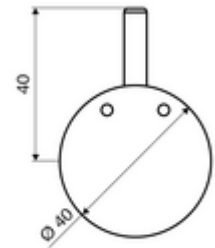

cikkszám: 29 192 06 99

EasyGrip termosztátfejes fogantyú

Hosszabbított kezelőkarral és fix hőmérsékletkorlátozóval. Megkönnyíti a hőmérsékletbeállítást, korlátozza a maximális hőmérsékletet. Tartozék valamennyi LINUS és LINUS Basic falsík alatti zuhanycsaptelephez, valamint LINUS termosztátos, falra szerelhető zuhanypanelhez.

Kiszerezés

- Termosztátfogantyú

Technikai adatok

- Alapanyag: Sárgaréz
- Felület: Króm

Szállítási adatok

- súly: 0,21 kg/Darab
- csomagolási egység: 1

Csatlakozva ezzel

LINUS D-C-T vakolat alatti zuhany	Cikkszám.: 01 918 06 99 vagy
LINUS D-C-T vakolat alatti zuhany	Cikkszám.: 01 918 28 99 vagy
LINUS Basic D-C-T vakolat alatti zuhany	Cikkszám.: 01 909 28 99 vagy
LINUS D-SC-T vakolat alatti zuhany	Cikkszám.: 01 809 28 99 vagy
LINUS D-SC-T vakolat alatti zuhany	Cikkszám.: 01 809 06 99 vagy
LINUS Basic D-SC-T vakolat alatti zuhany	Cikkszám.: 01 900 28 99 vagy
LINUS DP-C-T zuhanypanel	Cikkszám.: 00 819 08 99 vagy
LINUS DP-C-T zuhanypanel	Cikkszám.: 00 823 08 99 vagy
LINUS DP-C-T zuhanypanel	Cikkszám.: 00 820 08 99 vagy
LINUS DP-SC-T zuhanypanel	Cikkszám.: 00 802 08 99 vagy
LINUS DP-SC-T zuhanypanel	Cikkszám.: 00 815 08 99 vagy
LINUS DP-C-T zuhanypanel	Cikkszám.: 00 822 08 99 vagy
LINUS DP-SC-T zuhanypanel	Cikkszám.: 00 825 08 99 vagy
LINUS DP-SC-T zuhanypanel	Cikkszám.: 00 824 08 99 vagy
LINUS Inox DP-C-T zuhanypanel	Cikkszám.: 00 841 28 99 vagy
LINUS Inox DP-C-T zuhanypanel	Cikkszám.: 00 842 28 99 vagy
LINUS Inox DP-C-T zuhanypanel	Cikkszám.: 00 843 28 99 vagy
LINUS Inox DP-C-T-H zuhanypanel	Cikkszám.: 00 846 28 99 vagy
LINUS Inox DP-C-T-D-H zuhanypanel	Cikkszám.: 00 847 28 99 vagy