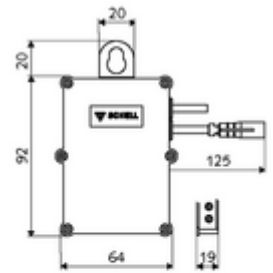

cikkszám: 00 501 00 99

SWS Bus-Extender kábel BE-K

Modul egy SWS egység és az SWS szerver hálózatba kapcsolásához kábelen keresztül. Továbbítja az adatokat az SWS egységek és az SWS szerver között.

Kiszerezés

- BE-K busz extender kábel

Szállítási adatok

- súly: 0,16 kg/Darab
- csomagolási egység: 1

Szükséges alkatrészek

SWS szerver

Cikkszám.: 00 500 00 99

SWS Bus-hálózati egység

Cikkszám.: 00 505 00 99

Ajánlott alkatrészek

vakolat alatti elosztódoboz

Cikkszám.: 77 752 00 99

egy jegyzet

összeszerelési utasítás