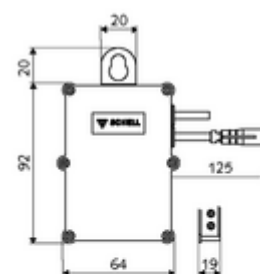

cikkszám: 00 501 00 99

SWS Bus-Extender kábel BE-K

Modul egy SWS egység és az SWS szerver hálózatba kapcsolásához kábelen keresztül. Továbbítja az adatokat az SWS egységek és az SWS szerver között.

Kiszerezés

- BE-K busz extender kábel

Szállítási adatok

- súly: 0,16 kg/Darab
- csomagolási egység: 1

Szükséges alkatrészek

SWS szerver

Cikkszám.: 00 500 00 99

SWS Bus-hálózati egység

Cikkszám.: 00 505 00 99

Ajánlott alkatrészek

vakolat alatti elosztódoboz

Cikkszám.: 77 752 00 99

egy jegyzet

- A pontos hőmérséklet megállapítása céljából ajánljuk a megfelelő SWS-hőmérsékletérzékelő használatát.

összeszerelési utasítás

- Az SWS szerver és a BEK SWS busz adókábel közötti max. kábelhossz 350 m. Az SWS szerver és a BEK SWS busz adókábel közötti teljes kábelhossz max. 1 000 m lehet.