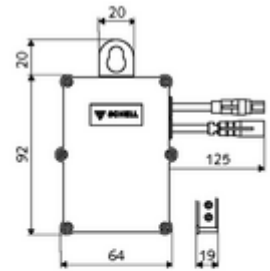

cikkszám: 00 502 00 99

SWS Bus-Extender rádióadó BE-F

Modul egy SWS buszegység és az SWS szerver hálózatba kapcsolásához rádióan keresztül. Továbbítja az adatokat az SWS egységek és az SWS szerver között. Hálózati működtetés esetén Mesh rádióadó hálózat kerül kiépítésre.

Kiszerezés

- BE-F busz extender rádió

Szállítási adatok

- súly: 0,11 kg/Darab
- csomagolási egység: 1

Szükséges alkatrészek

SWS szerver	Cikkszám.: 00 500 00 99
SWS Bus-hálózati egység	Cikkszám.: 00 505 00 99