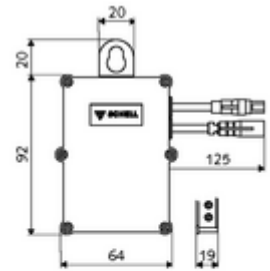

## SWS Bus-Extender rádióadó BE-F

Modul egy SWS buszegység és az SWS szerver hálózatba kapcsolásához rádióan keresztül. Továbbítja az adatokat az SWS egységek és az SWS szerver között. Hálózati működtetés esetén Mesh rádióadó hálózat kerül kiépítésre.