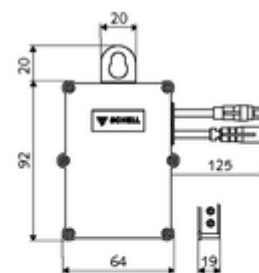

cikkszám: 00 502 00 99

SWS Bus-Extender rádióadó BE-F

Modul egy SWS buszegység és az SWS szerver hálózatba kapcsolásához rádióan keresztül. Továbbítja az adatokat az SWS egységek és az SWS szerver között. Hálózati működtetés esetén Mesh rádióadó hálózat kerül kiépítésre.

Kiszerezés

- BE-F busz extender rádió

Szállítási adatok

- súly: 0,11 kg/Darab
- csomagolási egység: 1

Szükséges alkatrészek

SWS szerver	Cikkszám.: 00 500 00 99
SWS Bus-hálózati egység	Cikkszám.: 00 505 00 99