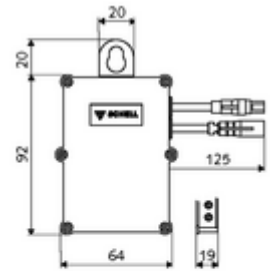

cikkszám: 00 502 00 99

SWS Bus-Extender rádióadó BE-F

Modul egy SWS buszegység és az SWS szerver hálózatba kapcsolásához rádióan keresztül. Továbbítja az adatokat az SWS egységek és az SWS szerver között. Hálózati működtetés esetén Mesh rádióadó hálózat kerül kiépítésre.

Kiszerezés

- BE-F busz extender rádió

Szállítási adatok

- súly: 0,11 kg/Darab
- csomagolási egység: 1

Szükséges alkatrészek

| | |
|-------------------------|-------------------------|
| SWS szerver | Cikkszám.: 00 500 00 99 |
| SWS Bus-hálózati egység | Cikkszám.: 00 505 00 99 |