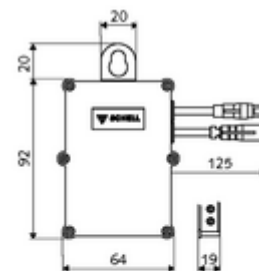

cikkszám: 00 502 00 99

SWS Bus-Extender rádióadó BE-F

Modul egy SWS buszegység és az SWS szerver hálózatba kapcsolásához rádióan keresztül. Továbbítja az adatokat az SWS egységek és az SWS szerver között. Hálózati működtetés esetén Mesh rádióadó hálózat kerül kiépítésre.

Kiszerezés

- BE-F busz extender rádió

Szállítási adatok

- súly: 0,11 kg/Darab
- csomagolási egység: 1

Szükséges alkatrészek

SWS szerver

Cikkszám.: 00 500 00 99

SWS Bus-hálózati egység