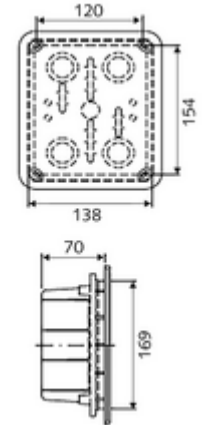

cikkszám: 77 752 00 99

vakolat alatti elosztódoboz

Az SWS Bus-Extender vagy az SSC Bluetooth modulok szereléséhez.

Kiszerezés

- vakolat alatti elosztódoboz
 - Fedél, 4-szeresen lezárt
 - Tömítés a burkolat falı vagy falı tömítéshez

Technikai adatok

- védelmi kategória: IP55

Szállítási adatok

- súly: 0,51 kg/Darab
- csomagolási egység: 1

Ajánlott alkatrészek

az SWS vízmenedzsmnt rendszerhez

| | | |
|----------------------------------|-------------------------|---------|
| SWS Bus-Extender kábel BE-K Flow | Cikkszám.: 00 563 00 99 | és/vagy |
| SWS Bus-Extender rádió BE-F Flow | Cikkszám.: 00 564 00 99 | és/vagy |
| SWS Bus-Extender kábel BE-K | Cikkszám.: 00 501 00 99 | és/vagy |
| SWS Bus-Extender rádióadó BE-F | Cikkszám.: 00 502 00 99 | és/vagy |