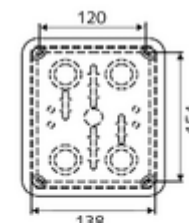

cikkszám: 77 752 00 99

vakolat alatti elosztódoboz

Az SWS Bus-Extender vagy az SSC Bluetooth modulok szereléséhez.

Kiszerezés

- vakolat alatti elosztódoboz
 - Fedél, 4-szeresen lezárt
 - Tömítés a burkolat falı vagy falı tömítéshez

Technikai adatok

- védelmi kategória: IP55

Szállítási adatok

- súly: 0,51 kg/Darab
- csomagolási egység: 1

Ajánlott alkatrészek

az SWS vízmenedzsmnt rendszerhez

| | | |
|----------------------------------|-------------------------|---------|
| SWS Bus-Extender kábel BE-K Flow | Cikkszám.: 00 563 00 99 | és/vagy |
| SWS Bus-Extender rádió BE-F Flow | Cikkszám.: 00 564 00 99 | és/vagy |
| SWS Bus-Extender kábel BE-K | Cikkszám.: 00 501 00 99 | és/vagy |
| SWS Bus-Extender rádióadó BE-F | Cikkszám.: 00 502 00 99 | és/vagy |