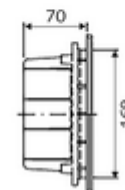

cikkszám: 77 752 00 99

vakolat alatti elosztódoboz

Az SWS Bus-Extender vagy az SSC Bluetooth modulok szereléséhez.

Kiszerezés

- vakolat alatti elosztódoboz
 - Fedél, 4-szeresen lezárt
 - Tömítés a burkolat falı vagy falı tömítéshez

Technikai adatok

- védelmi kategória: IP55

Szállítási adatok

- súly: 0,51 kg/Darab
- csomagolási egység: 1

Ajánlott alkatrészek

az SWS vízmenedzsmnt rendszerhez

| | | |
|----------------------------------|-------------------------|---------|
| SWS Bus-Extender kábel BE-K Flow | Cikkszám.: 00 563 00 99 | és/vagy |
| SWS Bus-Extender rádió BE-F Flow | Cikkszám.: 00 564 00 99 | és/vagy |
| SWS Bus-Extender kábel BE-K | Cikkszám.: 00 501 00 99 | és/vagy |
| SWS Bus-Extender rádióadó BE-F | Cikkszám.: 00 502 00 99 | és/vagy |