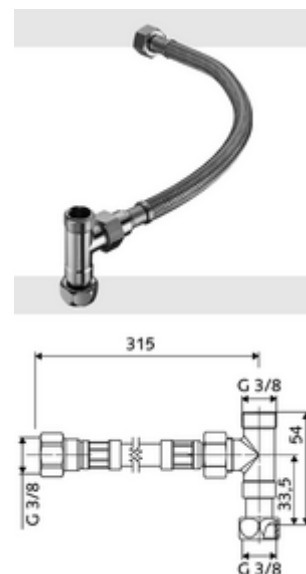

codice articolo: 04 116 06 99

Set di attacco per valvola termostatica sottolavabo Versione flessibile

Set di allacciamento tra la valvola sottolavabo R 3/8 M e la valvola termostatica sottolavabo.

In dotazione

- Pezzo a T con dado per raccordi mobile R 3/8 F
- Tubo flessibile Clean-Flex S con dadi per raccordi

Dati tecnici

- Superficie: Cromo
- Attacco: R 3/8 F

Dati di consegna

- Peso: 0,14 kg/Pezzo
- Unità d'imballaggio: 1

Articoli abbinati necessari

Valvola termostatica per rubinetti sottolavabo

Articolo no.: 09 414 06 99

Istruzioni di assemblaggio