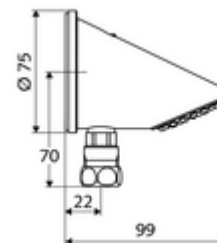

codice articolo: 01 846 06 99

Soffione doccia davanti a parete COMFORT

Soffione doccia a getto soft con protezione antivandalismo e nodi anticalcare.
Soffione doccia esterno, attacco in basso.

In dotazione

- Soffione doccia
- Raccordo a compressione
- Materiale di fissaggio per montaggio a parete

Dati tecnici

- Portata: max. 9 l/min indipendente dalla pressione
- Superficie: Cromo
- Angolo d'inclinazione: 23 °
- Attacco: Ø 15 mm (DN 15 R 1/2 M)

Dati di consegna

- Peso: 1,04 kg/Pezzo
- Unità d'imballaggio: 1

Articoli abbinati consigliati

Set di tubi davanti a parete VITUS

Articolo no.: 25 666 06 99