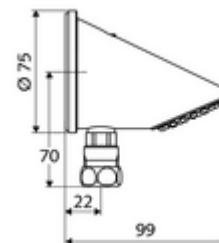

codice articolo: 01 846 06 99

Soffione doccia davanti a parete COMFORT

Soffione doccia a getto soft con protezione antivandalismo e nodi anticalcare.
Soffione doccia esterno, attacco in basso.

In dotazione

- Soffione doccia
- Raccordo a compressione
- Materiale di fissaggio per montaggio a parete

Dati tecnici

- Portata: max. 9 l/min indipendente dalla pressione
- Superficie: Cromo
- Angolo d'inclinazione: 23 °
- Attacco: Ø 15 mm (DN 15 R 1/2 M)

Dati di consegna

- Peso: 1,04 kg/Pezzo
- Unità d'imballaggio: 1

Articoli abbinati consigliati

Set di tubi davanti a parete VITUS

Articolo no.: 25 666 06 99