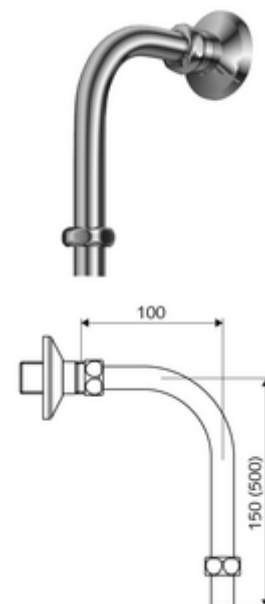

codice articolo: 25 667 06 99

Curva di uscita VITUS DN 15

Per miscelatori doccia davanti a parete VITUS con attacco doccia verso l'alto.

In dotazione

- Doppio raccordo con rosetta
- 2 raccordi filettati a compressione
- Curva tubo Ø 15 mm, allungabile

Dati tecnici

- Dimensioni: A 150 mm x P 100 mm
- Attacco: R 1/2 F
- Uscita: R 1/2 M

Dati di consegna

- Peso: 0,26 kg/Pezzo
- Unità d'imballaggio: 1

Articoli abbinati consigliati

Soffione doccia COMFORT Flex	Articolo no.: 01 821 06 99	oppure
Soffione doccia senza diffusore nebbia	Articolo no.: 01 814 06 99	oppure

In combinazione con

Miscelatore doccia davanti a parete VITUS VD-C-T / in alto	Articolo no.: 01 604 06 99	oppure
Miscelatore doccia davanti a parete VITUS VD-C-T / in alto	Articolo no.: 01 609 06 99	oppure
Miscelatore doccia davanti a parete VITUS VD-C-T / in alto	Articolo no.: 00 214 06 99	oppure
Miscelatore doccia davanti a parete VITUS VD-C-T / in alto	Articolo no.: 00 215 06 99	oppure
Miscelatore doccia davanti a parete VITUS VD-SC-T / in alto	Articolo no.: 01 600 06 99	oppure
Miscelatore doccia davanti a parete VITUS VD-SC-T / in alto	Articolo no.: 01 605 06 99	oppure
Miscelatore doccia davanti a parete VITUS VD-SC-M / in alto	Articolo no.: 01 601 06 99	oppure
Miscelatore doccia davanti a parete VITUS VD-SC-M / in alto	Articolo no.: 01 606 06 99	oppure
Miscelatore doccia davanti a parete VITUS VD-aperto/chiuso / in alto	Articolo no.: 01 602 06 99	oppure
Miscelatore doccia davanti a parete VITUS VD-aperto/chiuso / in alto	Articolo no.: 01 607 06 99	oppure
Miscelatore doccia davanti a parete VITUS VD-EH-M / in alto	Articolo no.: 01 603 06 99	oppure
Miscelatore doccia davanti a parete VITUS VD-EH-M / in alto	Articolo no.: 01 608 06 99	oppure