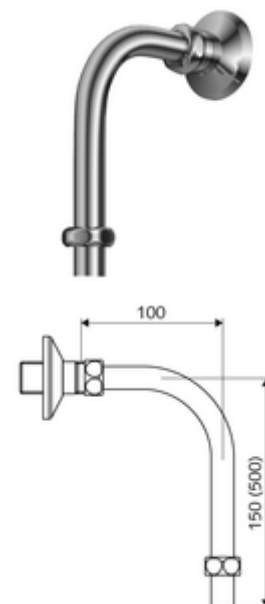

codice articolo: 25 667 06 99

Curva di uscita VITUS DN 15

Per miscelatori doccia davanti a parete VITUS con attacco doccia verso l'alto.

In dotazione

- Doppio raccordo con rosetta
- 2 raccordi filettati a compressione
- Curva tubo Ø 15 mm, allungabile

Dati tecnici

- Dimensioni: A 150 mm x P 100 mm
- Attacco: R 1/2 F
- Uscita: R 1/2 M

Dati di consegna

- Peso: 0,26 kg/Pezzo
- Unità d'imballaggio: 1

Articoli abbinati consigliati

- | | | |
|--|----------------------------|--------|
| Soffione doccia COMFORT Flex | Articolo no.: 01 821 06 99 | oppure |
| Soffione doccia senza diffusore nebbia | Articolo no.: 01 814 06 99 | oppure |