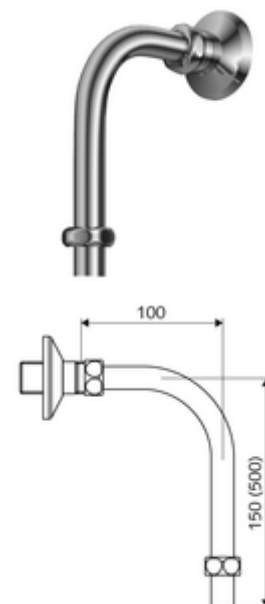

codice articolo: 25 668 06 99

Curva di uscita VITUS DN 15

Per miscelatori doccia davanti a parete VITUS con attacco doccia verso l'alto.

In dotazione

- Doppio raccordo con rosetta
- 2 raccordi filettati a compressione
- Curva tubo Ø 15 mm, allungabile

Dati tecnici

- Dimensioni: A 500 mm x P 100 mm
- Attacco: R 1/2 F
- Uscita: R 1/2 M

Dati di consegna

- Peso: 0,51 kg/Pezzo
- Unità d'imballaggio: 1

Articoli abbinati consigliati

Soffione doccia COMFORT Flex	Articolo no.: 01 821 06 99	oppure
Soffione doccia senza diffusore nebbia	Articolo no.: 01 814 06 99	oppure

In combinazione con

Miscelatore doccia davanti a parete VITUS VD-C-T / in alto	Articolo no.: 01 604 06 99	oppure
Miscelatore doccia davanti a parete VITUS VD-C-T / in alto	Articolo no.: 01 609 06 99	oppure
Miscelatore doccia davanti a parete VITUS VD-C-T / in alto	Articolo no.: 00 214 06 99	oppure
Miscelatore doccia davanti a parete VITUS VD-C-T / in alto	Articolo no.: 00 215 06 99	oppure
Miscelatore doccia davanti a parete VITUS VD-SC-T / in alto	Articolo no.: 01 600 06 99	oppure
Miscelatore doccia davanti a parete VITUS VD-SC-T / in alto	Articolo no.: 01 605 06 99	oppure
Miscelatore doccia davanti a parete VITUS VD-SC-M / in alto	Articolo no.: 01 601 06 99	oppure
Miscelatore doccia davanti a parete VITUS VD-SC-M / in alto	Articolo no.: 01 606 06 99	oppure
Miscelatore doccia davanti a parete VITUS VD-aperto/chiuso / in alto	Articolo no.: 01 602 06 99	oppure
Miscelatore doccia davanti a parete VITUS VD-aperto/chiuso / in alto	Articolo no.: 01 607 06 99	oppure
Miscelatore doccia davanti a parete VITUS VD-EH-M / in alto	Articolo no.: 01 603 06 99	oppure
Miscelatore doccia davanti a parete VITUS VD-EH-M / in alto	Articolo no.: 01 608 06 99	oppure