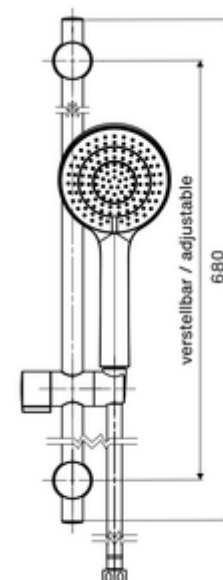

codice articolo: 29 208 06 99

Set doccia 680

In dotazione

- Doccetta manuale a tre getti regolabili con ringrosso anticalcare
- Tubo doccetta con protezione antirotazione
- Asta doccetta (acciaio inossidabile)
- Materiale di fissaggio

Dati tecnici

- Tipi di getto: Getto leggero (I), Getto massaggio (II), Mix tra getto leggero e getto massaggio (III)
- Superficie: Cromo
- Lunghezza tubo doccetta: 1500 mm
- Lunghezza asta doccetta: 680 mm

Dati di consegna

- Peso: 1,36 kg/Pezzo
- Unità d'imballaggio: 1

Articoli abbinati consigliati

Miscelatore doccia davanti a parete MODUS MD-T	Articolo no.: 02 185 06 99	oppure
Miscelatore doccia davanti a parete VITUS VD-C-T / in basso	Articolo no.: 00 216 06 99	oppure
Miscelatore doccia davanti a parete VITUS VD-C-T / in basso	Articolo no.: 00 217 06 99	oppure
Miscelatore doccia davanti a parete VITUS VD-C-T / in basso	Articolo no.: 01 614 06 99	oppure
Miscelatore doccia davanti a parete VITUS VD-C-T / in basso	Articolo no.: 01 619 06 99	oppure
Miscelatore doccia davanti a parete VITUS VD-SC-T / in basso	Articolo no.: 01 610 06 99	oppure
Miscelatore doccia davanti a parete VITUS VD-SC-T / in basso	Articolo no.: 01 615 06 99	oppure
Miscelatore doccia davanti a parete VITUS VD-SC-M / in basso	Articolo no.: 01 611 06 99	oppure
Miscelatore doccia davanti a parete VITUS VD-SC-M / in basso	Articolo no.: 01 616 06 99	oppure
Miscelatore doccia davanti a parete VITUS VD-aperto/chiuso / in basso	Articolo no.: 01 612 06 99	oppure
Miscelatore doccia davanti a parete VITUS VD-aperto/chiuso / in basso	Articolo no.: 01 617 06 99	oppure
Miscelatore doccia davanti a parete VITUS VD-EH-M / in basso	Articolo no.: 01 613 06 99	oppure
Miscelatore doccia davanti a parete VITUS VD-EH-M / in basso	Articolo no.: 01 618 06 99	oppure