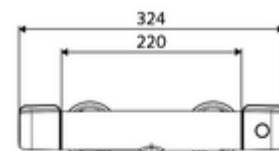

codice articolo: 02 185 06 99

Miscelatore doccia davanti a parete MODUS MD-T

Acqua miscelata, valvola termostatica ThermoProtect

Azionamento manuale aperto/chiuso.

In dotazione

- Miscelatore doccia esterno aperto/chiuso
 - Pulsante d'azionamento aperto/chiuso
 - ThermoProtect miscelatore termostatico conforme alla norma EN 1111, limite della temperatura sbloccabile/bloccabile 38 °C, protezione da scottature in caso di mancanza dell'alimentazione di acqua fredda
 - IsoBody alloggiamento
 - Cartuccia in ceramica con funzione aperto/chiuso
- 2 valvole di non ritorno (RV, UNI EN 1717:EB)
- 2 attacchi a S e rosette (regolabile a livelli)

Dati tecnici

- Temperatura d'esercizio max.: 65 °C (per disinfezione termica 80 °C max. 10 min./giorno)
- Max. temperatura d'erogazione: 38 - 43 °C regolabile
- Materiale: Alloggiamento Ottone conforme alla norma tedesca TrinkwV
- Superficie: Cromo
- Attacco: 2 DN 15 R 1/2 M
- Uscita: DN 15 R 1/2 M (in basso)
- Certificati: PA-IX 38399/IS, DVGW - Direttiva dell'Ente tedesco per acqua e gas, Belgaqua
- Classe di insonorizzazione: I
- Classe di portata: S

Dati di consegna

- Peso: 2,10 kg/Pezzo
- Unità d'imballaggio: 1

Articoli abbinati consigliati

Set doccia 900	Articolo no.: 29 207 06 99	oppure
Set doccia 680	Articolo no.: 29 208 06 99	oppure
Regolatore del getto LEED	Articolo no.: 29 239 00 99	oppure
Regolatore del getto BREEAM	Articolo no.: 29 240 00 99	oppure