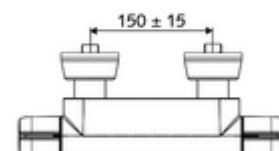

codice articolo: 02 185 06 99

Miscelatore doccia davanti a parete MODUS MD-T

Acqua miscelata, valvola termostatica ThermoProtect

Azionamento manuale aperto/chiuso.

In dotazione

- Miscelatore doccia esterno aperto/chiuso
 - Pulsante d'azionamento aperto/chiuso
 - ThermoProtect miscelatore termostatico conforme alla norma EN 1111, limite della temperatura sbloccabile/bloccabile 38 °C, protezione da scottature in caso di mancanza dell'alimentazione di acqua fredda
 - IsoBody alloggiamento
 - Cartuccia in ceramica con funzione aperto/chiuso
- 2 valvole di non ritorno (RV, UNI EN 1717:EB)
- 2 attacchi a S e rosette (regolabile a livelli)

Dati tecnici

- Temperatura d'esercizio max.: 65 °C (per disinfezione termica 80 °C max. 10 min./giorno)
- Max. temperatura d'erogazione: 38 - 43 °C regolabile
- Materiale: Alloggiamento Ottone conforme alla norma tedesca TrinkwV
- Superficie: Cromo
- Attacco: 2 DN 15 R 1/2 M
- Uscita: DN 15 R 1/2 M (in basso)
- Certificati: PA-IX 38399/IS, DVGW - Direttiva dell'Ente tedesco per acqua e gas, Belgaqua
- Classe di insonorizzazione: I
- Classe di portata: S

Dati di consegna

- Peso: 2,10 kg/Pezzo
- Unità d'imballaggio: 1

Articoli abbinati consigliati

Set doccia 900	Articolo no.: 29 207 06 99	oppure
Set doccia 680	Articolo no.: 29 208 06 99	oppure
Regolatore del getto LEED	Articolo no.: 29 239 00 99	oppure
Regolatore del getto BREEAM	Articolo no.: 29 240 00 99	oppure