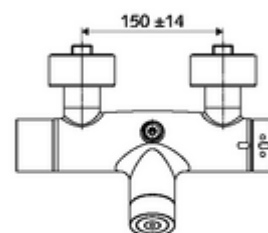

Dati di consegna

- Peso: 4,33 kg/Pezzo
- Unità d'imballaggio: 1

Articoli abbinati necessari

SWS Server Articolo no.: 00 500 00 99

Articoli abbinati consigliati

Set di allacciamento a S con rubinetto di arresto Articolo no.: 23 775 00 99