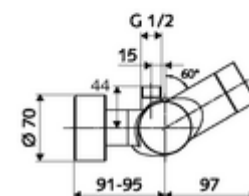

Dati di consegna

- Peso: 4,33 kg/Pezzo
- Unità d'imballaggio: 1

Articoli abbinati necessari

SWS Server Articolo no.: 00 500 00 99

Articoli abbinati consigliati

Set di allacciamento a S con rubinetto di arresto Articolo no.: 23 775 00 99