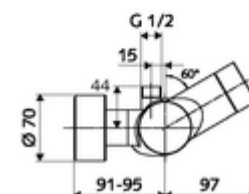

Dati di consegna

- Peso: 4,33 kg/Pezzo
- Unità d'imballaggio: 1

Articoli abbinati necessari

SWS Server Articolo no.: 00 500 00 99

Articoli abbinati consigliati

Set di allacciamento a S con rubinetto di arresto Articolo no.: 23 775 00 99