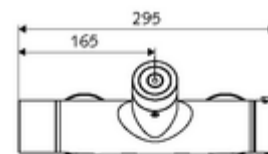

Dati di consegna

- Peso: 4,33 kg/Pezzo
- Unità d'imballaggio: 1

Articoli abbinati necessari

SWS Server Articolo no.: 00 500 00 99

Articoli abbinati consigliati

Set di allacciamento a S con rubinetto di arresto Articolo no.: 23 775 00 99