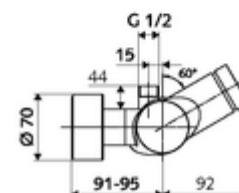

codice articolo: 01 600 06 99

Miscelatore doccia davanti a parete VITUS VD-SC-T / in alto

Acqua miscelata, valvola termostatica ThermoProtect

Attivazione manuale con chiusura automatica. Facile impostazione del tempo d'erogazione Attacco doccia in alto.

In dotazione

- Miscelatore doccia esterno con chiusura temporizzata
  - Pulsante a chiusura temporizzata SC
  - ThermoProtect miscelatore termostatico conforme alla norma EN 1111, limite della temperatura sbloccabile/bloccabile 38 °C, protezione da scottature in caso di mancanza dell'alimentazione di acqua fredda
  - Cartuccia a chiusura temporizzata SC II
  - 2 valvole di non ritorno (RV, UNI EN 1717:EB)
- 2 attacchi a S e rosette (regolabile a livelli)

Dati tecnici

- Tempo d'erogazione: 5 - 30 s regolabile
- Temperatura d'esercizio max.: 70 °C (80 °C per disinfezione termica)
- Materiale: Alloggiamento Ottone conforme alla norma tedesca TrinkwV
- Superficie: Cromo
- Attacco: 2 DN 15 R 1/2 M
- Uscita: DN 15 R 1/2 M (in alto)
- Certificati: PA-IX 28574/IB, DVGW - Direttiva dell'Ente tedesco per acqua e gas, Belgaqua
- Classe di insonorizzazione: I
- Classe di portata: B

Dati di consegna

- Peso: 4,02 kg/Pezzo
- Unità d'imballaggio: 1

Articoli abbinati consigliati

Set di allacciamento a S con rubinetto di arresto	Articolo no.: 23 775 00 99
Regolatore del getto LEED	Articolo no.: 29 239 00 99 oppure
Regolatore del getto BREEAM	Articolo no.: 29 240 00 99 oppure
<u>Per attacco soffione doccia sotto intonaco</u>	
Curva di uscita VITUS DN 15	Articolo no.: 25 667 06 99 oppure
Curva di uscita VITUS DN 15	Articolo no.: 25 668 06 99 oppure
Soffione doccia COMFORT Flex	Articolo no.: 01 821 06 99 oppure
Soffione doccia senza diffusore nebbia	Articolo no.: 01 814 06 99 oppure
<u>Per attacco soffione doccia esterno</u>	
Set di tubi davanti a parete VITUS	Articolo no.: 25 666 06 99
Soffione doccia davanti a parete COMFORT	Articolo no.: 01 846 06 99