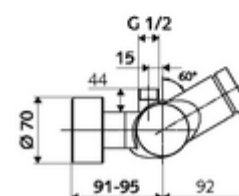

codice articolo: 01 600 06 99

Miscelatore doccia davanti a parete VITUS VD-SC-T / in alto

Acqua miscelata, valvola termostatica ThermoProtect

Attivazione manuale con chiusura automatica. Facile impostazione del tempo d'erogazione Attacco doccia in alto.

In dotazione

- Miscelatore doccia esterno con chiusura temporizzata
  - Pulsante a chiusura temporizzata SC
  - ThermoProtect miscelatore termostatico conforme alla norma EN 1111, limite della temperatura sbloccabile/bloccabile 38 °C, protezione da scottature in caso di mancanza dell'alimentazione di acqua fredda
  - Cartuccia a chiusura temporizzata SC II
  - 2 valvole di non ritorno (RV, UNI EN 1717:EB)
- 2 attacchi a S e rosette (regolabile a livelli)

Dati tecnici

- Tempo d'erogazione: 5 - 30 s regolabile
- Temperatura d'esercizio max.: 70 °C (80 °C per disinfezione termica)
- Materiale: Alloggiamento Ottone conforme alla norma tedesca TrinkwV
- Superficie: Cromo
- Attacco: 2 DN 15 R 1/2 M
- Uscita: DN 15 R 1/2 M (in alto)
- Certificati: PA-IX 28574/IB, DVGW - Direttiva dell'Ente tedesco per acqua e gas, Belgaqua
- Classe di insonorizzazione: I
- Classe di portata: B

Dati di consegna

- Peso: 4,02 kg/Pezzo
- Unità d'imballaggio: 1

Articoli abbinati consigliati

Set di allacciamento a S con rubinetto di arresto	Articolo no.: 23 775 00 99
Regolatore del getto LEED	Articolo no.: 29 239 00 99 oppure
Regolatore del getto BREEAM	Articolo no.: 29 240 00 99 oppure
<u>Per attacco soffione doccia sotto intonaco</u>	
Curva di uscita VITUS DN 15	Articolo no.: 25 667 06 99 oppure
Curva di uscita VITUS DN 15	Articolo no.: 25 668 06 99 oppure
Soffione doccia COMFORT Flex	Articolo no.: 01 821 06 99 oppure
Soffione doccia senza diffusore nebbia	Articolo no.: 01 814 06 99 oppure
<u>Per attacco soffione doccia esterno</u>	
Set di tubi davanti a parete VITUS	Articolo no.: 25 666 06 99
Soffione doccia davanti a parete COMFORT	Articolo no.: 01 846 06 99