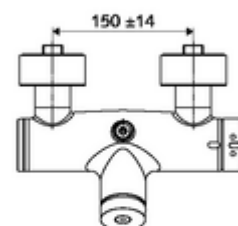

codice articolo: 01 600 06 99

Miscelatore doccia davanti a parete VITUS VD-SC-T / in alto

Acqua miscelata, valvola termostatica ThermoProtect

Attivazione manuale con chiusura automatica. Facile impostazione del tempo d'erogazione Attacco doccia in alto.

In dotazione

- Miscelatore doccia esterno con chiusura temporizzata
  - Pulsante a chiusura temporizzata SC
  - ThermoProtect miscelatore termostatico conforme alla norma EN 1111, limite della temperatura sbloccabile/bloccabile 38 °C, protezione da scottature in caso di mancanza dell'alimentazione di acqua fredda
  - Cartuccia a chiusura temporizzata SC II
  - 2 valvole di non ritorno (RV, UNI EN 1717:EB)
- 2 attacchi a S e rosette (regolabile a livelli)

Dati tecnici

- Tempo d'erogazione: 5 - 30 s regolabile
- Temperatura d'esercizio max.: 70 °C (80 °C per disinfezione termica)
- Materiale: Alloggiamento Ottone conforme alla norma tedesca TrinkwV
- Superficie: Cromo
- Attacco: 2 DN 15 R 1/2 M
- Uscita: DN 15 R 1/2 M (in alto)
- Certificati: PA-IX 28574/IB, DVGW - Direttiva dell'Ente tedesco per acqua e gas, Belgaqua
- Classe di insonorizzazione: I
- Classe di portata: B

Dati di consegna

- Peso: 4,02 kg/Pezzo
- Unità d'imballaggio: 1

Articoli abbinati consigliati

Set di allacciamento a S con rubinetto di arresto	Articolo no.: 23 775 00 99
Regolatore del getto LEED	Articolo no.: 29 239 00 99 oppure
Regolatore del getto BREEAM	Articolo no.: 29 240 00 99 oppure
<u>Per attacco soffione doccia sotto intonaco</u>	
Curva di uscita VITUS DN 15	Articolo no.: 25 667 06 99 oppure
Curva di uscita VITUS DN 15	Articolo no.: 25 668 06 99 oppure
Soffione doccia COMFORT Flex	Articolo no.: 01 821 06 99 oppure
Soffione doccia senza diffusore nebbia	Articolo no.: 01 814 06 99 oppure
<u>Per attacco soffione doccia esterno</u>	
Set di tubi davanti a parete VITUS	Articolo no.: 25 666 06 99
Soffione doccia davanti a parete COMFORT	Articolo no.: 01 846 06 99