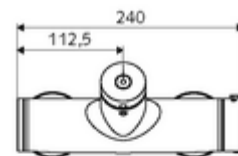

codice articolo: 01 600 06 99

Miscelatore doccia davanti a parete VITUS VD-SC-T / in alto

Acqua miscelata, valvola termostatica ThermoProtect

Attivazione manuale con chiusura automatica. Facile impostazione del tempo d'erogazione Attacco doccia in alto.

In dotazione

- Miscelatore doccia esterno con chiusura temporizzata
  - Pulsante a chiusura temporizzata SC
  - ThermoProtect miscelatore termostatico conforme alla norma EN 1111, limite della temperatura sbloccabile/bloccabile 38 °C, protezione da scottature in caso di mancanza dell'alimentazione di acqua fredda
  - Cartuccia a chiusura temporizzata SC II
  - 2 valvole di non ritorno (RV, UNI EN 1717:EB)
- 2 attacchi a S e rosette (regolabile a livelli)

Dati tecnici

- Tempo d'erogazione: 5 - 30 s regolabile
- Temperatura d'esercizio max.: 70 °C (80 °C per disinfezione termica)
- Materiale: Alloggiamento Ottone conforme alla norma tedesca TrinkwV
- Superficie: Cromo
- Attacco: 2 DN 15 R 1/2 M
- Uscita: DN 15 R 1/2 M (in alto)
- Certificati: PA-IX 28574/IB, DVGW - Direttiva dell'Ente tedesco per acqua e gas, Belgaqua
- Classe di insonorizzazione: I
- Classe di portata: B

Dati di consegna

- Peso: 4,02 kg/Pezzo
- Unità d'imballaggio: 1

Articoli abbinati consigliati

Set di allacciamento a S con rubinetto di arresto	Articolo no.: 23 775 00 99
Regolatore del getto LEED	Articolo no.: 29 239 00 99 oppure
Regolatore del getto BREEAM	Articolo no.: 29 240 00 99 oppure
<u>Per attacco soffione doccia sotto intonaco</u>	
Curva di uscita VITUS DN 15	Articolo no.: 25 667 06 99 oppure
Curva di uscita VITUS DN 15	Articolo no.: 25 668 06 99 oppure
Soffione doccia COMFORT Flex	Articolo no.: 01 821 06 99 oppure
Soffione doccia senza diffusore nebbia	Articolo no.: 01 814 06 99 oppure
<u>Per attacco soffione doccia esterno</u>	
Set di tubi davanti a parete VITUS	Articolo no.: 25 666 06 99
Soffione doccia davanti a parete COMFORT	Articolo no.: 01 846 06 99