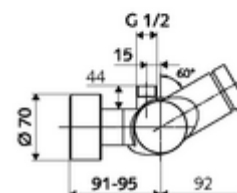

codice articolo: 01 600 06 99

Miscelatore doccia davanti a parete VITUS VD-SC-T / in alto

Acqua miscelata, valvola termostatica ThermoProtect

Attivazione manuale con chiusura automatica. Facile impostazione del tempo d'erogazione Attacco doccia in alto.

In dotazione

- Miscelatore doccia esterno con chiusura temporizzata
  - Pulsante a chiusura temporizzata SC
  - ThermoProtect miscelatore termostatico conforme alla norma EN 1111, limite della temperatura sbloccabile/bloccabile 38 °C, protezione da scottature in caso di mancanza dell'alimentazione di acqua fredda
  - Cartuccia a chiusura temporizzata SC II
  - 2 valvole di non ritorno (RV, UNI EN 1717:EB)
- 2 attacchi a S e rosette (regolabile a livelli)

Dati tecnici

- Tempo d'erogazione: 5 - 30 s regolabile
- Temperatura d'esercizio max.: 70 °C (80 °C per disinfezione termica)
- Materiale: Alloggiamento Ottone conforme alla norma tedesca TrinkwV
- Superficie: Cromo
- Attacco: 2 DN 15 R 1/2 M
- Uscita: DN 15 R 1/2 M (in alto)
- Certificati: PA-IX 28574/IB, DVGW - Direttiva dell'Ente tedesco per acqua e gas, Belgaqua
- Classe di insonorizzazione: I
- Classe di portata: B

Dati di consegna

- Peso: 4,02 kg/Pezzo
- Unità d'imballaggio: 1

Articoli abbinati consigliati

Set di allacciamento a S con rubinetto di arresto	Articolo no.: 23 775 00 99
Regolatore del getto LEED	Articolo no.: 29 239 00 99 oppure
Regolatore del getto BREEAM	Articolo no.: 29 240 00 99 oppure
<u>Per attacco soffione doccia sotto intonaco</u>	
Curva di uscita VITUS DN 15	Articolo no.: 25 667 06 99 oppure
Curva di uscita VITUS DN 15	Articolo no.: 25 668 06 99 oppure
Soffione doccia COMFORT Flex	Articolo no.: 01 821 06 99 oppure
Soffione doccia senza diffusore nebbia	Articolo no.: 01 814 06 99 oppure
<u>Per attacco soffione doccia esterno</u>	
Set di tubi davanti a parete VITUS	Articolo no.: 25 666 06 99
Soffione doccia davanti a parete COMFORT	Articolo no.: 01 846 06 99