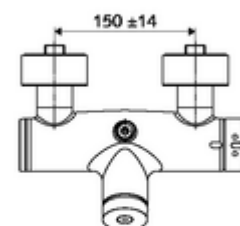

codice articolo: 01 600 06 99

Miscelatore doccia davanti a parete VITUS VD-SC-T / in alto

Acqua miscelata, valvola termostatica ThermoProtect

Attivazione manuale con chiusura automatica. Facile impostazione del tempo d'erogazione Attacco doccia in alto.

In dotazione

- Miscelatore doccia esterno con chiusura temporizzata
  - Pulsante a chiusura temporizzata SC
  - ThermoProtect miscelatore termostatico conforme alla norma EN 1111, limite della temperatura sbloccabile/bloccabile 38 °C, protezione da scottature in caso di mancanza dell'alimentazione di acqua fredda
  - Cartuccia a chiusura temporizzata SC II
  - 2 valvole di non ritorno (RV, UNI EN 1717:EB)
- 2 attacchi a S e rosette (regolabile a livelli)

Dati tecnici

- Tempo d'erogazione: 5 - 30 s regolabile
- Temperatura d'esercizio max.: 70 °C (80 °C per disinfezione termica)
- Materiale: Alloggiamento Ottone conforme alla norma tedesca TrinkwV
- Superficie: Cromo
- Attacco: 2 DN 15 R 1/2 M
- Uscita: DN 15 R 1/2 M (in alto)
- Certificati: PA-IX 28574/IB, DVGW - Direttiva dell'Ente tedesco per acqua e gas, Belgaqua
- Classe di insonorizzazione: I
- Classe di portata: B

Dati di consegna

- Peso: 4,02 kg/Pezzo
- Unità d'imballaggio: 1

Articoli abbinati consigliati

Set di allacciamento a S con rubinetto di arresto	Articolo no.: 23 775 00 99
Regolatore del getto LEED	Articolo no.: 29 239 00 99 oppure
Regolatore del getto BREEAM	Articolo no.: 29 240 00 99 oppure
<u>Per attacco soffione doccia sotto intonaco</u>	
Curva di uscita VITUS DN 15	Articolo no.: 25 667 06 99 oppure
Curva di uscita VITUS DN 15	Articolo no.: 25 668 06 99 oppure
Soffione doccia COMFORT Flex	Articolo no.: 01 821 06 99 oppure
Soffione doccia senza diffusore nebbia	Articolo no.: 01 814 06 99 oppure
<u>Per attacco soffione doccia esterno</u>	
Set di tubi davanti a parete VITUS	Articolo no.: 25 666 06 99
Soffione doccia davanti a parete COMFORT	Articolo no.: 01 846 06 99