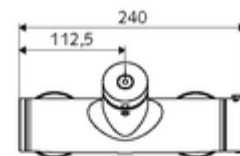

codice articolo: 01 600 06 99

Miscelatore doccia davanti a parete VITUS VD-SC-T / in alto

Acqua miscelata, valvola termostatica ThermoProtect

Attivazione manuale con chiusura automatica. Facile impostazione del tempo d'erogazione Attacco doccia in alto.

In dotazione

- Miscelatore doccia esterno con chiusura temporizzata
  - Pulsante a chiusura temporizzata SC
  - ThermoProtect miscelatore termostatico conforme alla norma EN 1111, limite della temperatura sbloccabile/bloccabile 38 °C, protezione da scottature in caso di mancanza dell'alimentazione di acqua fredda
  - Cartuccia a chiusura temporizzata SC II
  - 2 valvole di non ritorno (RV, UNI EN 1717:EB)
- 2 attacchi a S e rosette (regolabile a livelli)

Dati tecnici

- Tempo d'erogazione: 5 - 30 s regolabile
- Temperatura d'esercizio max.: 70 °C (80 °C per disinfezione termica)
- Materiale: Alloggiamento Ottone conforme alla norma tedesca TrinkwV
- Superficie: Cromo
- Attacco: 2 DN 15 R 1/2 M
- Uscita: DN 15 R 1/2 M (in alto)
- Certificati: PA-IX 28574/IB, DVGW - Direttiva dell'Ente tedesco per acqua e gas, Belgaqua
- Classe di insonorizzazione: I
- Classe di portata: B

Dati di consegna

- Peso: 4,02 kg/Pezzo
- Unità d'imballaggio: 1

Articoli abbinati consigliati

Set di allacciamento a S con rubinetto di arresto	Articolo no.: 23 775 00 99
Regolatore del getto LEED	Articolo no.: 29 239 00 99 oppure
Regolatore del getto BREEAM	Articolo no.: 29 240 00 99 oppure
<u>Per attacco soffione doccia sotto intonaco</u>	
Curva di uscita VITUS DN 15	Articolo no.: 25 667 06 99 oppure
Curva di uscita VITUS DN 15	Articolo no.: 25 668 06 99 oppure
Soffione doccia COMFORT Flex	Articolo no.: 01 821 06 99 oppure
Soffione doccia senza diffusore nebbia	Articolo no.: 01 814 06 99 oppure
<u>Per attacco soffione doccia esterno</u>	
Set di tubi davanti a parete VITUS	Articolo no.: 25 666 06 99
Soffione doccia davanti a parete COMFORT	Articolo no.: 01 846 06 99