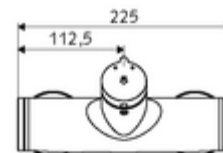

codice articolo: 01 601 06 99

Miscelatore doccia davanti a parete VITUS VD-SC-M / in alto Acqua miscelata

Attivazione manuale con chiusura automatica. Facile impostazione del tempo d'erogazione Attacco doccia in alto.

In dotazione

- Miscelatore doccia esterno con chiusura temporizzata
  - Pulsante a chiusura temporizzata SC-M
  - Cartuccia a chiusura temporizzata SC II con limitazione temperatura acqua calda
  - 2 valvole di non ritorno (RV, UNI EN 1717:EB)
- 2 attacchi a S e rosette (regolabile a livelli)

Dati tecnici

- Tempo d'erogazione: 5 - 30 s regolabile
- Temperatura d'esercizio max.: 70 °C (80 °C per disinfezione termica)
- Materiale: Alloggiamento Ottone conforme alla norma tedesca TrinkwV
- Superficie: Cromo
- Attacco: 2 DN 15 R 1/2 M
- Uscita: DN 15 R 1/2 M (in alto)
- Certificati: PA-IX 38241/IB, Belgaqua
- Classe di insonorizzazione: I
- Classe di portata: B

Dati di consegna

- Peso: 3,75 kg/Pezzo
- Unità d'imballaggio: 1

Articoli abbinati consigliati

Set di allacciamento a S con rubinetto di arresto	Articolo no.: 23 775 00 99
Regolatore del getto LEED	Articolo no.: 29 239 00 99 oppure
Regolatore del getto BREEAM	Articolo no.: 29 240 00 99 oppure
<u>Per attacco soffione doccia sotto intonaco</u>	
Curva di uscita VITUS DN 15	Articolo no.: 25 667 06 99 oppure
Curva di uscita VITUS DN 15	Articolo no.: 25 668 06 99 oppure
Soffione doccia COMFORT Flex	Articolo no.: 01 821 06 99 oppure
Soffione doccia senza diffusore nebbia	Articolo no.: 01 814 06 99 oppure
<u>Per attacco soffione doccia esterno</u>	
Set di tubi davanti a parete VITUS	Articolo no.: 25 666 06 99
Soffione doccia davanti a parete COMFORT	Articolo no.: 01 846 06 99