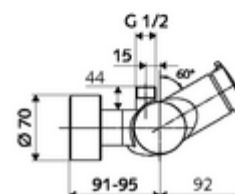

codice articolo: 01 601 06 99

Miscelatore doccia davanti a parete VITUS VD-SC-M / in alto Acqua miscelata

Attivazione manuale con chiusura automatica. Facile impostazione del tempo d'erogazione Attacco doccia in alto.

In dotazione

- Miscelatore doccia esterno con chiusura temporizzata
  - Pulsante a chiusura temporizzata SC-M
  - Cartuccia a chiusura temporizzata SC II con limitazione temperatura acqua calda
  - 2 valvole di non ritorno (RV, UNI EN 1717:EB)
- 2 attacchi a S e rosette (regolabile a livelli)

Dati tecnici

- Tempo d'erogazione: 5 - 30 s regolabile
- Temperatura d'esercizio max.: 70 °C (80 °C per disinfezione termica)
- Materiale: Alloggiamento Ottone conforme alla norma tedesca TrinkwV
- Superficie: Cromo
- Attacco: 2 DN 15 R 1/2 M
- Uscita: DN 15 R 1/2 M (in alto)
- Certificati: PA-IX 38241/IB, Belgaqua
- Classe di insonorizzazione: I
- Classe di portata: B

Dati di consegna

- Peso: 3,75 kg/Pezzo
- Unità d'imballaggio: 1

Articoli abbinati consigliati

Set di allacciamento a S con rubinetto di arresto	Articolo no.: 23 775 00 99
Regolatore del getto LEED	Articolo no.: 29 239 00 99 oppure
Regolatore del getto BREEAM	Articolo no.: 29 240 00 99 oppure
<u>Per attacco soffione doccia sotto intonaco</u>	
Curva di uscita VITUS DN 15	Articolo no.: 25 667 06 99 oppure
Curva di uscita VITUS DN 15	Articolo no.: 25 668 06 99 oppure
Soffione doccia COMFORT Flex	Articolo no.: 01 821 06 99 oppure
Soffione doccia senza diffusore nebbia	Articolo no.: 01 814 06 99 oppure
<u>Per attacco soffione doccia esterno</u>	
Set di tubi davanti a parete VITUS	Articolo no.: 25 666 06 99
Soffione doccia davanti a parete COMFORT	Articolo no.: 01 846 06 99