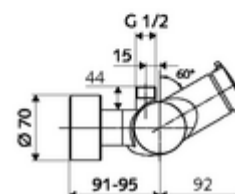

In dotazione

- Miscelatore doccia esterno con chiusura temporizzata
 - Pulsante a chiusura temporizzata SC-M
 - Cartuccia a chiusura temporizzata SC II con limitazione temperatura acqua calda
 - 2 valvole di non ritorno (RV, UNI EN 1717:EB)
- 2 attacchi a S e rosette (regolabile a livelli)

Dati tecnici

- Tempo d'erogazione: 5 - 30 s regolabile
- Temperatura d'esercizio max.: 70 °C (80 °C per disinfezione termica)
- Materiale: Alloggiamento Ottone conforme alla norma tedesca TrinkwV
- Superficie: Cromo
- Attacco: 2 DN 15 R 1/2 M
- Uscita: DN 15 R 1/2 M (in alto)
- Certificati: PA-IX 38241/IB, Belgaqua
- Classe di insonorizzazione: I
- Classe di portata: B

Dati di consegna

- Peso: 3,75 kg/Pezzo
- Unità d'imballaggio: 1

Articoli abbinati consigliati

Set di allacciamento a S con rubinetto di arresto Articolo no.: 23 775 00 99
 Articolo no.: 29 239 00 99 oppure
 Articolo no.: 29 240 00 99 oppure