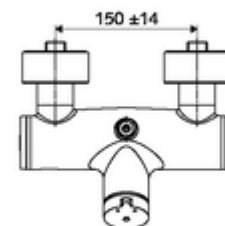

### Dati tecnici

- Tempo d'erogazione: 5 - 30 s regolabile
- Temperatura d'esercizio max.: 70 °C (80 °C per disinfezione termica)
- Materiale: Alloggiamento Ottone conforme alla norma tedesca TrinkwV
- Superficie: Cromo
- Attacco: 2 DN 15 R 1/2 M
- Uscita: DN 15 R 1/2 M (in alto)
- Certificati: PA-IX 38241/IB, Belgaqua
- Classe di insonorizzazione: I
- Classe di portata: B

### Dati di consegna

- Peso: 3,75 kg/Pezzo
- Unità d'imballaggio: 1