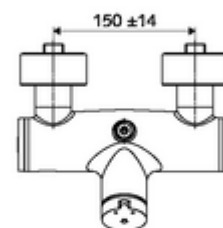

In dotazione

- Miscelatore doccia esterno con chiusura temporizzata
 - Pulsante a chiusura temporizzata SC-M
 - Cartuccia a chiusura temporizzata SC II con limitazione temperatura acqua calda
 - 2 valvole di non ritorno (RV, UNI EN 1717:EB)
- 2 attacchi a S e rosette (regolabile a livelli)

Dati tecnici

- Tempo d'erogazione: 5 - 30 s regolabile
- Temperatura d'esercizio max.: 70 °C (80 °C per disinfezione termica)
- Materiale: Alloggiamento Ottone conforme alla norma tedesca TrinkwV
- Superficie: Cromo
- Attacco: 2 DN 15 R 1/2 M
- Uscita: DN 15 R 1/2 M (in alto)
- Certificati: PA-IX 38241/IB, Belgaqua
- Classe di insonorizzazione: I
- Classe di portata: B

Dati di consegna

- Peso: 3,75 kg/Pezzo
- Unità d'imballaggio: 1

Articoli abbinati consigliati

Set di allacciamento a S con rubinetto di arresto Articolo no.: 23 775 00 99
 Articolo no.: 29 239 00 99 oppure
 Articolo no.: 29 240 00 99 oppure