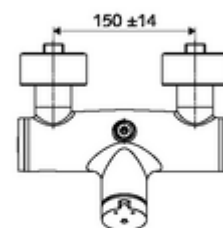

In dotazione

- Miscelatore doccia esterno con chiusura temporizzata
 - Pulsante a chiusura temporizzata SC-M
 - Cartuccia a chiusura temporizzata SC II con limitazione temperatura acqua calda
 - 2 valvole di non ritorno (RV, UNI EN 1717:EB)
- 2 attacchi a S e rosette (regolabile a livelli)

Dati tecnici

- Tempo d'erogazione: 5 - 30 s regolabile
- Temperatura d'esercizio max.: 70 °C (80 °C per disinfezione termica)
- Materiale: Alloggiamento Ottone conforme alla norma tedesca TrinkwV
- Superficie: Cromo
- Attacco: 2 DN 15 R 1/2 M
- Uscita: DN 15 R 1/2 M (in alto)
- Certificati: PA-IX 38241/IB, Belgaqua
- Classe di insonorizzazione: I
- Classe di portata: B

Dati di consegna

- Peso: 3,75 kg/Pezzo
- Unità d'imballaggio: 1

Articoli abbinati consigliati

Set di allacciamento a S con rubinetto di arresto	Articolo no.: 23 775 00 99
Regolatore del getto LEED	Articolo no.: 29 239 00 99 oppure
Regolatore del getto BREEAM	Articolo no.: 29 240 00 99 oppure
<u>Per attacco soffione doccia sotto intonaco</u>	
Curva di uscita VITUS DN 15	Articolo no.: 25 667 06 99 oppure
Curva di uscita VITUS DN 15	Articolo no.: 25 668 06 99 oppure
Soffione doccia COMFORT Flex	Articolo no.: 01 821 06 99 oppure
Soffione doccia senza diffusore nebbia	Articolo no.: 01 814 06 99 oppure
<u>Per attacco soffione doccia esterno</u>	
Set di tubi davanti a parete VITUS	Articolo no.: 25 666 06 99
Soffione doccia davanti a parete COMFORT	Articolo no.: 01 846 06 99