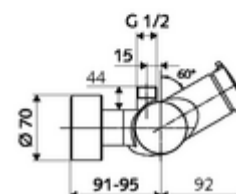

codice articolo: 01 601 06 99

Miscelatore doccia davanti a parete VITUS VD-SC-M / in alto Acqua miscelata

Attivazione manuale con chiusura automatica. Facile impostazione del tempo d'erogazione Attacco doccia in alto.

In dotazione

- Miscelatore doccia esterno con chiusura temporizzata
  - Pulsante a chiusura temporizzata SC-M
  - Cartuccia a chiusura temporizzata SC II con limitazione temperatura acqua calda
  - 2 valvole di non ritorno (RV, UNI EN 1717:EB)
- 2 attacchi a S e rosette (regolabile a livelli)

Dati tecnici

- Tempo d'erogazione: 5 - 30 s regolabile
- Temperatura d'esercizio max.: 70 °C (80 °C per disinfezione termica)
- Materiale: Alloggiamento Ottone conforme alla norma tedesca TrinkwV
- Superficie: Cromo
- Attacco: 2 DN 15 R 1/2 M
- Uscita: DN 15 R 1/2 M (in alto)
- Certificati: PA-IX 38241/IB, Belgaqua
- Classe di insonorizzazione: I
- Classe di portata: B

Dati di consegna

- Peso: 3,75 kg/Pezzo
- Unità d'imballaggio: 1

Articoli abbinati consigliati

Set di allacciamento a S con rubinetto di arresto	Articolo no.: 23 775 00 99
Regolatore del getto LEED	Articolo no.: 29 239 00 99 oppure
Regolatore del getto BREEAM	Articolo no.: 29 240 00 99 oppure
<u>Per attacco soffione doccia sotto intonaco</u>	
Curva di uscita VITUS DN 15	Articolo no.: 25 667 06 99 oppure
Curva di uscita VITUS DN 15	Articolo no.: 25 668 06 99 oppure
Soffione doccia COMFORT Flex	Articolo no.: 01 821 06 99 oppure
Soffione doccia senza diffusore nebbia	Articolo no.: 01 814 06 99 oppure
<u>Per attacco soffione doccia esterno</u>	
Set di tubi davanti a parete VITUS	Articolo no.: 25 666 06 99
Soffione doccia davanti a parete COMFORT	Articolo no.: 01 846 06 99