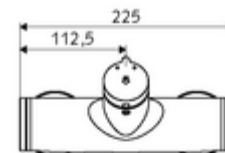

codice articolo: 01 601 06 99

Miscelatore doccia davanti a parete VITUS VD-SC-M / in alto Acqua miscelata

Attivazione manuale con chiusura automatica. Facile impostazione del tempo d'erogazione Attacco doccia in alto.

In dotazione

- Miscelatore doccia esterno con chiusura temporizzata
  - Pulsante a chiusura temporizzata SC-M
  - Cartuccia a chiusura temporizzata SC II con limitazione temperatura acqua calda
  - 2 valvole di non ritorno (RV, UNI EN 1717:EB)
- 2 attacchi a S e rosette (regolabile a livelli)

Dati tecnici

- Tempo d'erogazione: 5 - 30 s regolabile
- Temperatura d'esercizio max.: 70 °C (80 °C per disinfezione termica)
- Materiale: Alloggiamento Ottone conforme alla norma tedesca TrinkwV
- Superficie: Cromo
- Attacco: 2 DN 15 R 1/2 M
- Uscita: DN 15 R 1/2 M (in alto)
- Certificati: PA-IX 38241/IB, Belgaqua
- Classe di insonorizzazione: I
- Classe di portata: B

Dati di consegna

- Peso: 3,75 kg/Pezzo
- Unità d'imballaggio: 1

Articoli abbinati consigliati

Set di allacciamento a S con rubinetto di arresto	Articolo no.: 23 775 00 99
Regolatore del getto LEED	Articolo no.: 29 239 00 99 oppure
Regolatore del getto BREEAM	Articolo no.: 29 240 00 99 oppure
<u>Per attacco soffione doccia sotto intonaco</u>	
Curva di uscita VITUS DN 15	Articolo no.: 25 667 06 99 oppure
Curva di uscita VITUS DN 15	Articolo no.: 25 668 06 99 oppure
Soffione doccia COMFORT Flex	Articolo no.: 01 821 06 99 oppure
Soffione doccia senza diffusore nebbia	Articolo no.: 01 814 06 99 oppure
<u>Per attacco soffione doccia esterno</u>	
Set di tubi davanti a parete VITUS	Articolo no.: 25 666 06 99
Soffione doccia davanti a parete COMFORT	Articolo no.: 01 846 06 99