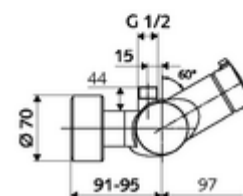

codice articolo: 01 602 06 99

Miscelatore doccia davanti a parete VITUS VD- aperto/chiuso / in alto Acqua miscelata, valvola termostatica ThermoProtect

Azionamento manuale aperto/chiuso. Attacco doccia in alto.

In dotazione

- Miscelatore doccia esterno aperto/chiuso
  - Pulsante d'azionamento aperto/chiuso
  - ThermoProtect miscelatore termostatico conforme alla norma EN 1111, limite della temperatura sbloccabile/bloccabile 38 °C, protezione da scottature in caso di mancanza dell'alimentazione di acqua fredda
  - Cartuccia in ceramica con funzione aperto/chiuso
  - 2 valvole di non ritorno (RV, UNI EN 1717:EB)
- 2 attacchi a S e rosette (regolabile a livelli)

Dati tecnici

- Temperatura d'esercizio max.: 70 °C (80 °C per disinfezione termica)
- Materiale: Alloggiamento Ottone conforme alla norma tedesca TrinkwV
- Superficie: Cromo
- Attacco: 2 DN 15 R 1/2 M
- Uscita: DN 15 R 1/2 M (in alto)
- Certificati: PA-IX 38240/IB, Belgaqua
- Classe di insonorizzazione: I
- Classe di portata: B

Dati di consegna

- Peso: 4,18 kg/Pezzo
- Unità d'imballaggio: 1

Articoli abbinati consigliati

Set di allacciamento a S con rubinetto di arresto	Articolo no.: 23 775 00 99
Regolatore del getto LEED	Articolo no.: 29 239 00 99 oppure
Regolatore del getto BREEAM	Articolo no.: 29 240 00 99 oppure
<u>Per attacco soffione doccia sotto intonaco</u>	
Curva di uscita VITUS DN 15	Articolo no.: 25 667 06 99 oppure
Curva di uscita VITUS DN 15	Articolo no.: 25 668 06 99 oppure
Soffione doccia COMFORT Flex	Articolo no.: 01 821 06 99 oppure
Soffione doccia senza diffusore nebbia	Articolo no.: 01 814 06 99 oppure
<u>Per attacco soffione doccia esterno</u>	
Set di tubi davanti a parete VITUS	Articolo no.: 25 666 06 99
Soffione doccia davanti a parete COMFORT	Articolo no.: 01 846 06 99