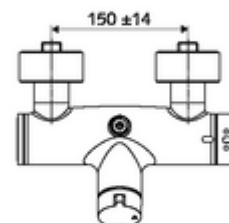

### In dotazione

- Miscelatore doccia esterno aperto/chiuso
  - Pulsante d'azionamento aperto/chiuso
  - ThermoProtect miscelatore termostatico conforme alla norma EN 1111, limite della temperatura sbloccabile/bloccabile 38 °C, protezione da scottature in caso di mancanza dell'alimentazione di acqua fredda
  - Cartuccia in ceramica con funzione aperto/chiuso
  - 2 valvole di non ritorno (RV, UNI EN 1717:EB)
- 2 attacchi a S e rosette (regolabile a livelli)

### Dati tecnici

- Temperatura d'esercizio max.: 70 °C (80 °C per disinfezione termica)
- Materiale: Alloggiamento Ottone conforme alla norma tedesca TrinkwV
- Superficie: Cromo
- Attacco: 2 DN 15 R 1/2 M
- Uscita: DN 15 R 1/2 M (in alto)
- Certificati: PA-IX 38240/IB, Belgaqua
- Classe di insonorizzazione: I
- Classe di portata: B

### Dati di consegna

- Peso: 4,18 kg/Pezzo
- Unità d'imballaggio: 1