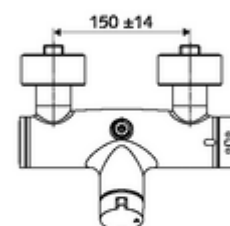

### In dotazione

- Miscelatore doccia esterno aperto/chiuso
  - Pulsante d'azionamento aperto/chiuso
  - ThermoProtect miscelatore termostatico conforme alla norma EN 1111, limite della temperatura sbloccabile/bloccabile 38 °C, protezione da scottature in caso di mancanza dell'alimentazione di acqua fredda
  - Cartuccia in ceramica con funzione aperto/chiuso
  - 2 valvole di non ritorno (RV, UNI EN 1717:EB)
- 2 attacchi a S e rosette (regolabile a livelli)

### Dati tecnici

- Temperatura d'esercizio max.: 70 °C (80 °C per disinfezione termica)
- Materiale: Alloggiamento Ottone conforme alla norma tedesca TrinkwV
- Superficie: Cromo
- Attacco: 2 DN 15 R 1/2 M
- Uscita: DN 15 R 1/2 M (in alto)
- Certificati: PA-IX 38240/IB, Belgaqua
- Classe di insonorizzazione: I
- Classe di portata: B

### Dati di consegna

- Peso: 4,18 kg/Pezzo
- Unità d'imballaggio: 1