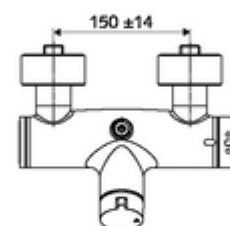

## In dotazione

- Miscelatore doccia esterno aperto/chiuso
  - Pulsante d'azionamento aperto/chiuso
  - ThermoProtect miscelatore termostatico conforme alla norma EN 1111, limite della temperatura sbloccabile/bloccabile 38 °C, protezione da scottature in caso di mancanza dell'alimentazione di acqua fredda
  - Cartuccia in ceramica con funzione aperto/chiuso
  - 2 valvole di non ritorno (RV, UNI EN 1717:EB)
- 2 attacchi a S e rosette (regolabile a livelli)

## Dati di consegna

- Peso: 4,18 kg/Pezzo
- Unità d'imballaggio: 1