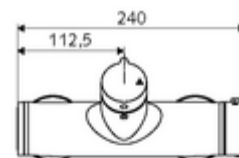

codice articolo: 01 602 06 99

Miscelatore doccia davanti a parete VITUS VD- aperto/chiuso / in alto Acqua miscelata, valvola termostatica ThermoProtect

Azionamento manuale aperto/chiuso. Attacco doccia in alto.

In dotazione

- Miscelatore doccia esterno aperto/chiuso
  - Pulsante d'azionamento aperto/chiuso
  - ThermoProtect miscelatore termostatico conforme alla norma EN 1111, limite della temperatura sbloccabile/bloccabile 38 °C, protezione da scottature in caso di mancanza dell'alimentazione di acqua fredda
  - Cartuccia in ceramica con funzione aperto/chiuso
  - 2 valvole di non ritorno (RV, UNI EN 1717:EB)
- 2 attacchi a S e rosette (regolabile a livelli)

Dati tecnici

- Temperatura d'esercizio max.: 70 °C (80 °C per disinfezione termica)
- Materiale: Alloggiamento Ottone conforme alla norma tedesca TrinkwV
- Superficie: Cromo
- Attacco: 2 DN 15 R 1/2 M
- Uscita: DN 15 R 1/2 M (in alto)
- Certificati: PA-IX 38240/IB, Belgaqua
- Classe di insonorizzazione: I
- Classe di portata: B

Dati di consegna

- Peso: 4,18 kg/Pezzo
- Unità d'imballaggio: 1

Articoli abbinati consigliati

Set di allacciamento a S con rubinetto di arresto	Articolo no.: 23 775 00 99
Regolatore del getto LEED	Articolo no.: 29 239 00 99 oppure
Regolatore del getto BREEAM	Articolo no.: 29 240 00 99 oppure
<u>Per attacco soffione doccia sotto intonaco</u>	
Curva di uscita VITUS DN 15	Articolo no.: 25 667 06 99 oppure
Curva di uscita VITUS DN 15	Articolo no.: 25 668 06 99 oppure
Soffione doccia COMFORT Flex	Articolo no.: 01 821 06 99 oppure
Soffione doccia senza diffusore nebbia	Articolo no.: 01 814 06 99 oppure
<u>Per attacco soffione doccia esterno</u>	
Set di tubi davanti a parete VITUS	Articolo no.: 25 666 06 99
Soffione doccia davanti a parete COMFORT	Articolo no.: 01 846 06 99