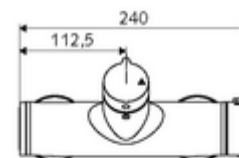

codice articolo: 01 602 06 99

Miscelatore doccia davanti a parete VITUS VD- aperto/chiuso / in alto Acqua miscelata, valvola termostatica ThermoProtect

Azionamento manuale aperto/chiuso. Attacco doccia in alto.

In dotazione

- Miscelatore doccia esterno aperto/chiuso
  - Pulsante d'azionamento aperto/chiuso
  - ThermoProtect miscelatore termostatico conforme alla norma EN 1111, limite della temperatura sbloccabile/bloccabile 38 °C, protezione da scottature in caso di mancanza dell'alimentazione di acqua fredda
  - Cartuccia in ceramica con funzione aperto/chiuso
  - 2 valvole di non ritorno (RV, UNI EN 1717:EB)
- 2 attacchi a S e rosette (regolabile a livelli)

Dati tecnici

- Temperatura d'esercizio max.: 70 °C (80 °C per disinfezione termica)
- Materiale: Alloggiamento Ottone conforme alla norma tedesca TrinkwV
- Superficie: Cromo
- Attacco: 2 DN 15 R 1/2 M
- Uscita: DN 15 R 1/2 M (in alto)
- Certificati: PA-IX 38240/IB, Belgaqua
- Classe di insonorizzazione: I
- Classe di portata: B

Dati di consegna

- Peso: 4,18 kg/Pezzo
- Unità d'imballaggio: 1

Articoli abbinati consigliati

Set di allacciamento a S con rubinetto di arresto	Articolo no.: 23 775 00 99
Regolatore del getto LEED	Articolo no.: 29 239 00 99 oppure
Regolatore del getto BREEAM	Articolo no.: 29 240 00 99 oppure
<u>Per attacco soffione doccia sotto intonaco</u>	
Curva di uscita VITUS DN 15	Articolo no.: 25 667 06 99 oppure
Curva di uscita VITUS DN 15	Articolo no.: 25 668 06 99 oppure
Soffione doccia COMFORT Flex	Articolo no.: 01 821 06 99 oppure
Soffione doccia senza diffusore nebbia	Articolo no.: 01 814 06 99 oppure
<u>Per attacco soffione doccia esterno</u>	
Set di tubi davanti a parete VITUS	Articolo no.: 25 666 06 99
Soffione doccia davanti a parete COMFORT	Articolo no.: 01 846 06 99