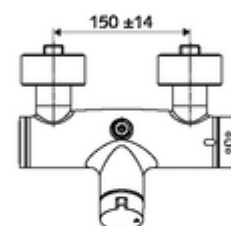

In dotazione

- Miscelatore doccia esterno aperto/chiuso
 - Pulsante d'azionamento aperto/chiuso
 - ThermoProtect miscelatore termostatico conforme alla norma EN 1111, limite della temperatura sbloccabile/bloccabile 38 °C, protezione da scottature in caso di mancanza dell'alimentazione di acqua fredda
 - Cartuccia in ceramica con funzione aperto/chiuso
 - 2 valvole di non ritorno (RV, UNI EN 1717:EB)
- 2 attacchi a S e rosette (regolabile a livelli)

Dati tecnici

- Temperatura d'esercizio max.: 70 °C (80 °C per disinfezione termica)
- Materiale: Alloggiamento Ottone conforme alla norma tedesca TrinkwV
- Superficie: Cromo
- Attacco: 2 DN 15 R 1/2 M
- Uscita: DN 15 R 1/2 M (in alto)
- Certificati: PA-IX 38240/IB, Belgaqua
- Classe di insonorizzazione: I
- Classe di portata: B

Dati di consegna

- Peso: 4,18 kg/Pezzo
- Unità d'imballaggio: 1

Articoli abbinati consigliati

Set di allacciamento a S con rubinetto di arresto	Articolo no.: 23 775 00 99
Regolatore del getto LEED	Articolo no.: 29 239 00 99 oppure
Regolatore del getto BREEAM	Articolo no.: 29 240 00 99 oppure
<u>Per attacco soffione doccia sotto intonaco</u>	
Curva di uscita VITUS DN 15	Articolo no.: 25 667 06 99 oppure
Curva di uscita VITUS DN 15	Articolo no.: 25 668 06 99 oppure
Soffione doccia COMFORT Flex	Articolo no.: 01 821 06 99 oppure
Soffione doccia senza diffusore nebbia	Articolo no.: 01 814 06 99 oppure
<u>Per attacco soffione doccia esterno</u>	
Set di tubi davanti a parete VITUS	Articolo no.: 25 666 06 99
Soffione doccia davanti a parete COMFORT	Articolo no.: 01 846 06 99