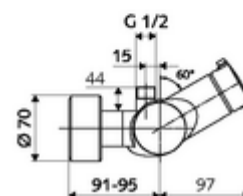

codice articolo: 01 602 06 99

Miscelatore doccia davanti a parete VITUS VD- aperto/chiuso / in alto Acqua miscelata, valvola termostatica ThermoProtect

Azionamento manuale aperto/chiuso. Attacco doccia in alto.

In dotazione

- Miscelatore doccia esterno aperto/chiuso
  - Pulsante d'azionamento aperto/chiuso
  - ThermoProtect miscelatore termostatico conforme alla norma EN 1111, limite della temperatura sbloccabile/bloccabile 38 °C, protezione da scottature in caso di mancanza dell'alimentazione di acqua fredda
  - Cartuccia in ceramica con funzione aperto/chiuso
  - 2 valvole di non ritorno (RV, UNI EN 1717:EB)
- 2 attacchi a S e rosette (regolabile a livelli)

Dati tecnici

- Temperatura d'esercizio max.: 70 °C (80 °C per disinfezione termica)
- Materiale: Alloggiamento Ottone conforme alla norma tedesca TrinkwV
- Superficie: Cromo
- Attacco: 2 DN 15 R 1/2 M
- Uscita: DN 15 R 1/2 M (in alto)
- Certificati: PA-IX 38240/IB, Belgaqua
- Classe di insonorizzazione: I
- Classe di portata: B

Dati di consegna

- Peso: 4,18 kg/Pezzo
- Unità d'imballaggio: 1

Articoli abbinati consigliati

Set di allacciamento a S con rubinetto di arresto	Articolo no.: 23 775 00 99
Regolatore del getto LEED	Articolo no.: 29 239 00 99 oppure
Regolatore del getto BREEAM	Articolo no.: 29 240 00 99 oppure
<u>Per attacco soffione doccia sotto intonaco</u>	
Curva di uscita VITUS DN 15	Articolo no.: 25 667 06 99 oppure
Curva di uscita VITUS DN 15	Articolo no.: 25 668 06 99 oppure
Soffione doccia COMFORT Flex	Articolo no.: 01 821 06 99 oppure
Soffione doccia senza diffusore nebbia	Articolo no.: 01 814 06 99 oppure
<u>Per attacco soffione doccia esterno</u>	
Set di tubi davanti a parete VITUS	Articolo no.: 25 666 06 99
Soffione doccia davanti a parete COMFORT	Articolo no.: 01 846 06 99