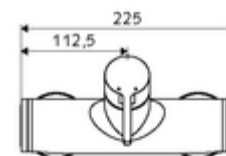

codice articolo: 01 603 06 99

Miscelatore doccia davanti a parete VITUS VD-EH-M / in alto Acqua miscelata

Azionamento manuale aperto/chiuso. Attacco doccia in alto.

In dotazione

- Miscelatore doccia esterno monoleva
  - Miscelatore monoleva
  - Cartuccia in ceramica monoleva di miscelazione, con limitazione dell'acqua calda e della portata
- 2 valvole di non ritorno (RV, UNI EN 1717:EB)
- 2 attacchi a S e rosette (regolabile a livelli)

Dati tecnici

- Temperatura d'esercizio max.: 70 °C (80 °C per disinfezione termica)
- Materiale: Alloggiamento Ottone conforme alla norma tedesca TrinkwV
- Superficie: Cromo
- Attacco: 2 DN 15 R 1/2 M
- Uscita: DN 15 R 1/2 M (in alto)
- Certificati: PA-IX 38242/IB, Belgaqua
- Classe di insonorizzazione: I
- Classe di portata: B

Dati di consegna

- Peso: 3,95 kg/Pezzo
- Unità d'imballaggio: 1

Articoli abbinati consigliati

Set di allacciamento a S con rubinetto di arresto   Articolo no.: 23 775 00 99
Regolatore del getto LEED   Articolo no.: 29 239 00 99 oppure
Regolatore del getto BREEAM   Articolo no.: 29 240 00 99 oppure

Per attacco soffione doccia sotto intonaco

Curva di uscita VITUS DN 15   Articolo no.: 25 667 06 99 oppure
Curva di uscita VITUS DN 15   Articolo no.: 25 668 06 99 oppure
Soffione doccia COMFORT Flex   Articolo no.: 01 821 06 99 oppure
Soffione doccia senza diffusore nebbia   Articolo no.: 01 814 06 99 oppure

Per attacco soffione doccia esterno

Set di tubi davanti a parete VITUS   Articolo no.: 25 666 06 99
Soffione doccia davanti a parete COMFORT   Articolo no.: 01 846 06 99