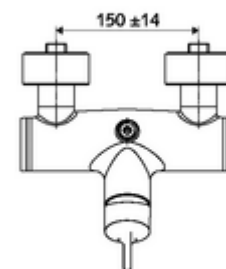

codice articolo: 01 603 06 99

Miscelatore doccia davanti a parete VITUS VD-EH-M / in alto Acqua miscelata

Azionamento manuale aperto/chiuso. Attacco doccia in alto.

In dotazione

- Miscelatore doccia esterno monoleva
  - Miscelatore monoleva
  - Cartuccia in ceramica monoleva di miscelazione, con limitazione dell'acqua calda e della portata
- 2 valvole di non ritorno (RV, UNI EN 1717:EB)
- 2 attacchi a S e rosette (regolabile a livelli)

Dati tecnici

- Temperatura d'esercizio max.: 70 °C (80 °C per disinfezione termica)
- Materiale: Alloggiamento Ottone conforme alla norma tedesca TrinkwV
- Superficie: Cromo
- Attacco: 2 DN 15 R 1/2 M
- Uscita: DN 15 R 1/2 M (in alto)
- Certificati: PA-IX 38242/IB, Belgaqua
- Classe di insonorizzazione: I
- Classe di portata: B

Dati di consegna

- Peso: 3,95 kg/Pezzo
- Unità d'imballaggio: 1

Articoli abbinati consigliati

Set di allacciamento a S con rubinetto di arresto   Articolo no.: 23 775 00 99
Regolatore del getto LEED   Articolo no.: 29 239 00 99 oppure
Regolatore del getto BREEAM   Articolo no.: 29 240 00 99 oppure

Per attacco soffione doccia sotto intonaco

Curva di uscita VITUS DN 15   Articolo no.: 25 667 06 99 oppure
Curva di uscita VITUS DN 15   Articolo no.: 25 668 06 99 oppure
Soffione doccia COMFORT Flex   Articolo no.: 01 821 06 99 oppure
Soffione doccia senza diffusore nebbia   Articolo no.: 01 814 06 99 oppure

Per attacco soffione doccia esterno

Set di tubi davanti a parete VITUS   Articolo no.: 25 666 06 99
Soffione doccia davanti a parete COMFORT   Articolo no.: 01 846 06 99