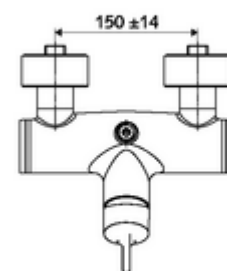

codice articolo: 01 603 06 99

Miscelatore doccia davanti a parete VITUS VD-EH-M / in alto Acqua miscelata

Azionamento manuale aperto/chiuso. Attacco doccia in alto.

In dotazione

- Miscelatore doccia esterno monoleva
 - Miscelatore monoleva
 - Cartuccia in ceramica monoleva di miscelazione, con limitazione dell'acqua calda e della portata
- 2 valvole di non ritorno (RV, UNI EN 1717:EB)
- 2 attacchi a S e rosette (regolabile a livelli)

Dati tecnici

- Temperatura d'esercizio max.: 70 °C (80 °C per disinfezione termica)
- Materiale: Alloggiamento Ottone conforme alla norma tedesca TrinkwV
- Superficie: Cromo
- Attacco: 2 DN 15 R 1/2 M
- Uscita: DN 15 R 1/2 M (in alto)
- Certificati: PA-IX 38242/IB, Belgauqua
- Classe di insonorizzazione: I
- Classe di portata: B

Dati di consegna

- Peso: 3,95 kg/Pezzo
- Unità d'imballaggio: 1

Articoli abbinati consigliati

Set di allacciamento a S con rubinetto di arresto Articolo no.: 23 775 00 99
 Regolatore del getto LEED Articolo no.: 29 239 00 99 oppure
 Regolatore del getto BREEAM Articolo no.: 29 240 00 99 oppure