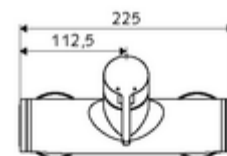

codice articolo: 01 603 06 99

Miscelatore doccia davanti a parete VITUS VD-EH-M / in alto Acqua miscelata

Azionamento manuale aperto/chiuso. Attacco doccia in alto.

In dotazione

- Miscelatore doccia esterno monoleva
 - Miscelatore monoleva
 - Cartuccia in ceramica monoleva di miscelazione, con limitazione dell'acqua calda e della portata
- 2 valvole di non ritorno (RV, UNI EN 1717:EB)
- 2 attacchi a S e rosette (regolabile a livelli)

Dati tecnici

- Temperatura d'esercizio max.: 70 °C (80 °C per disinfezione termica)
- Materiale: Alloggiamento Ottone conforme alla norma tedesca TrinkwV
- Superficie: Cromo
- Attacco: 2 DN 15 R 1/2 M
- Uscita: DN 15 R 1/2 M (in alto)
- Certificati: PA-IX 38242/IB, Belgauqua
- Classe di insonorizzazione: I
- Classe di portata: B

Dati di consegna

- Peso: 3,95 kg/Pezzo
- Unità d'imballaggio: 1

Articoli abbinati consigliati

Set di allacciamento a S con rubinetto di arresto Articolo no.: 23 775 00 99
 Regolatore del getto LEED Articolo no.: 29 239 00 99 oppure
 Regolatore del getto BREEAM Articolo no.: 29 240 00 99 oppure