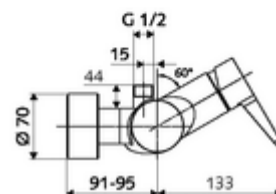

codice articolo: 01 603 06 99

Miscelatore doccia davanti a parete VITUS VD-EH-M / in alto Acqua miscelata

Azionamento manuale aperto/chiuso. Attacco doccia in alto.

In dotazione

- Miscelatore doccia esterno monoleva
 - Miscelatore monoleva
 - Cartuccia in ceramica monoleva di miscelazione, con limitazione dell'acqua calda e della portata
- 2 valvole di non ritorno (RV, UNI EN 1717:EB)
- 2 attacchi a S e rosette (regolabile a livelli)

Dati tecnici

- Temperatura d'esercizio max.: 70 °C (80 °C per disinfezione termica)
- Materiale: Alloggiamento Ottone conforme alla norma tedesca TrinkwV
- Superficie: Cromo
- Attacco: 2 DN 15 R 1/2 M
- Uscita: DN 15 R 1/2 M (in alto)
- Certificati: PA-IX 38242/IB, Belgaqua
- Classe di insonorizzazione: I
- Classe di portata: B

Dati di consegna

- Peso: 3,95 kg/Pezzo
- Unità d'imballaggio: 1

Articoli abbinati consigliati

Set di allacciamento a S con rubinetto di arresto Articolo no.: 23 775 00 99
 Regolatore del getto LEED Articolo no.: 29 239 00 99 oppure
 Regolatore del getto BREEAM Articolo no.: 29 240 00 99 oppure