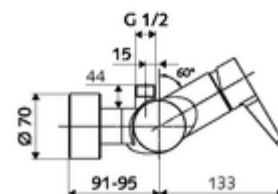

codice articolo: 01 603 06 99

Miscelatore doccia davanti a parete VITUS VD-EH-M / in alto Acqua miscelata

Azionamento manuale aperto/chiuso. Attacco doccia in alto.

In dotazione

- Miscelatore doccia esterno monoleva
  - Miscelatore monoleva
  - Cartuccia in ceramica monoleva di miscelazione, con limitazione dell'acqua calda e della portata
- 2 valvole di non ritorno (RV, UNI EN 1717:EB)
- 2 attacchi a S e rosette (regolabile a livelli)

Dati tecnici

- Temperatura d'esercizio max.: 70 °C (80 °C per disinfezione termica)
- Materiale: Alloggiamento Ottone conforme alla norma tedesca TrinkwV
- Superficie: Cromo
- Attacco: 2 DN 15 R 1/2 M
- Uscita: DN 15 R 1/2 M (in alto)
- Certificati: PA-IX 38242/IB, Belgaqua
- Classe di insonorizzazione: I
- Classe di portata: B

Dati di consegna

- Peso: 3,95 kg/Pezzo
- Unità d'imballaggio: 1

Articoli abbinati consigliati

Set di allacciamento a S con rubinetto di arresto   Articolo no.: 23 775 00 99
Regolatore del getto LEED   Articolo no.: 29 239 00 99 oppure
Regolatore del getto BREEAM   Articolo no.: 29 240 00 99 oppure

Per attacco soffione doccia sotto intonaco

Curva di uscita VITUS DN 15   Articolo no.: 25 667 06 99 oppure
Curva di uscita VITUS DN 15   Articolo no.: 25 668 06 99 oppure
Soffione doccia COMFORT Flex   Articolo no.: 01 821 06 99 oppure
Soffione doccia senza diffusore nebbia   Articolo no.: 01 814 06 99 oppure

Per attacco soffione doccia esterno

Set di tubi davanti a parete VITUS   Articolo no.: 25 666 06 99
Soffione doccia davanti a parete COMFORT   Articolo no.: 01 846 06 99