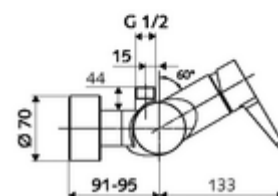

codice articolo: 01 603 06 99

Miscelatore doccia davanti a parete VITUS VD-EH-M / in alto Acqua miscelata

Azionamento manuale aperto/chiuso. Attacco doccia in alto.

In dotazione

- Miscelatore doccia esterno monoleva
 - Miscelatore monoleva
 - Cartuccia in ceramica monoleva di miscelazione, con limitazione dell'acqua calda e della portata
- 2 valvole di non ritorno (RV, UNI EN 1717:EB)
- 2 attacchi a S e rosette (regolabile a livelli)

Dati tecnici

- Temperatura d'esercizio max.: 70 °C (80 °C per disinfezione termica)
- Materiale: Alloggiamento Ottone conforme alla norma tedesca TrinkwV
- Superficie: Cromo
- Attacco: 2 DN 15 R 1/2 M
- Uscita: DN 15 R 1/2 M (in alto)
- Certificati: PA-IX 38242/IB, Belgauqua
- Classe di insonorizzazione: I
- Classe di portata: B

Dati di consegna

- Peso: 3,95 kg/Pezzo
- Unità d'imballaggio: 1

Articoli abbinati consigliati

Set di allacciamento a S con rubinetto di arresto Articolo no.: 23 775 00 99
 Regolatore del getto LEED Articolo no.: 29 239 00 99 oppure
 Regolatore del getto BREEAM Articolo no.: 29 240 00 99 oppure