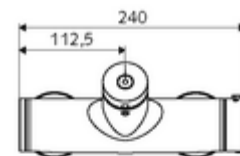

Dati tecnici

- Tempo d'erogazione: 5 - 30 s regolabile
- Temperatura d'esercizio max.: 70 °C (80 °C per disinfezione termica)
- Materiale: Alloggiamento Ottone conforme alla norma tedesca TrinkwV
- Superficie: Cromo
- Attacco: 2 DN 15 R 1/2 M
- Uscita: DN 15 R 1/2 M (in alto)
- Certificati: PA-IX 28574/IB, DVGW - Direttiva dell'Ente tedesco per acqua e gas, Belgaqua
- Classe di insonorizzazione: I
- Classe di portata: B

Dati di consegna

- Peso: 4,04 kg/Pezzo
- Unità d'imballaggio: 1

Articoli abbinati consigliati

Set di allacciamento a S con rubinetto di arresto Articolo no.: 23 775 00 99
 Articolo no.: 29 239 00 99 oppure
 Articolo no.: 29 240 00 99 oppure