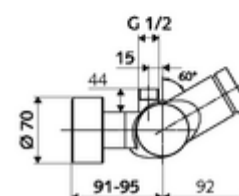

Dati tecnici

- Tempo d'erogazione: 5 - 30 s regolabile
- Temperatura d'esercizio max.: 70 °C (80 °C per disinfezione termica)
- Materiale: Alloggiamento Ottone conforme alla norma tedesca TrinkwV
- Superficie: Cromo
- Attacco: 2 DN 15 R 1/2 M
- Uscita: DN 15 R 1/2 M (in alto)
- Certificati: PA-IX 28574/IB, DVGW - Direttiva dell'Ente tedesco per acqua e gas, Belgaqua
- Classe di insonorizzazione: I
- Classe di portata: B

Dati di consegna

- Peso: 4,04 kg/Pezzo
- Unità d'imballaggio: 1

Articoli abbinati consigliati

Set di allacciamento a S con rubinetto di arresto Articolo no.: 23 775 00 99
 Articolo no.: 29 239 00 99 oppure
 Articolo no.: 29 240 00 99 oppure