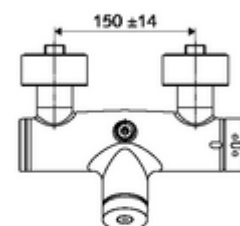

Dati tecnici

- Tempo d'erogazione: 5 - 30 s regolabile
- Temperatura d'esercizio max.: 70 °C (80 °C per disinfezione termica)
- Materiale: Alloggiamento Ottone conforme alla norma tedesca TrinkwV
- Superficie: Cromo
- Attacco: 2 DN 15 R 1/2 M
- Uscita: DN 15 R 1/2 M (in alto)
- Certificati: PA-IX 28574/IB, DVGW - Direttiva dell'Ente tedesco per acqua e gas, Belgaqua
- Classe di insonorizzazione: I
- Classe di portata: B

Dati di consegna

- Peso: 4,04 kg/Pezzo
- Unità d'imballaggio: 1

Articoli abbinati consigliati

Set di allacciamento a S con rubinetto di arresto Articolo no.: 23 775 00 99
 Articolo no.: 29 239 00 99 oppure
 Articolo no.: 29 240 00 99 oppure