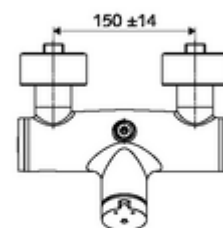

#### Dati tecnici

- Tempo d'erogazione: 5 - 30 s regolabile
- Temperatura d'esercizio max.: 70 °C (80 °C per disinfezione termica)
- Materiale: Alloggiamento Ottone conforme alla norma tedesca TrinkwV
- Superficie: Cromo
- Attacco: 2 DN 15 R 1/2 M
- Uscita: DN 15 R 1/2 M (in alto)
- Certificati: PA-IX 38241/IB, Belgaqua
- Classe di insonorizzazione: I
- Classe di portata: B

#### Dati di consegna

- Peso: 3,78 kg/Pezzo
- Unità d'imballaggio: 1