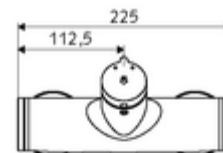

codice articolo: 01 606 06 99

Miscelatore doccia davanti a parete VITUS VD-SC-M / in alto Acqua miscelata

Attivazione manuale con chiusura automatica. Facile impostazione del tempo d'erogazione Attacco doccia in alto.

In dotazione

- Miscelatore doccia esterno con chiusura temporizzata
  - Pulsante a chiusura temporizzata SC-M
  - Cartuccia a chiusura temporizzata SC II con limitazione temperatura acqua calda
  - Valvola per l'esecuzione di una disinfezione termica manuale (conforme alla scheda DVGW W 551)
  - 2 valvole di non ritorno (RV, UNI EN 1717:EB)
- 2 attacchi a S e rosette (regolabile a livelli)

Dati tecnici

- Tempo d'erogazione: 5 - 30 s regolabile
- Temperatura d'esercizio max.: 70 °C (80 °C per disinfezione termica)
- Materiale: Alloggiamento Ottone conforme alla norma tedesca TrinkwV
- Superficie: Cromo
- Attacco: 2 DN 15 R 1/2 M
- Uscita: DN 15 R 1/2 M (in alto)
- Certificati: PA-IX 38241/IB, Belgaqua
- Classe di insonorizzazione: I
- Classe di portata: B

Dati di consegna

- Peso: 3,78 kg/Pezzo
- Unità d'imballaggio: 1

Articoli abbinati consigliati

Set di allacciamento a S con rubinetto di arresto	Articolo no.: 23 775 00 99
Regolatore del getto LEED	Articolo no.: 29 239 00 99 oppure
Regolatore del getto BREEAM	Articolo no.: 29 240 00 99 oppure
<u>Per attacco soffione doccia sotto intonaco</u>	
Curva di uscita VITUS DN 15	Articolo no.: 25 667 06 99 oppure
Curva di uscita VITUS DN 15	Articolo no.: 25 668 06 99 oppure
Soffione doccia COMFORT Flex	Articolo no.: 01 821 06 99 oppure
Soffione doccia senza diffusore nebbia	Articolo no.: 01 814 06 99 oppure
<u>Per attacco soffione doccia esterno</u>	
Set di tubi davanti a parete VITUS	Articolo no.: 25 666 06 99
Soffione doccia davanti a parete COMFORT	Articolo no.: 01 846 06 99