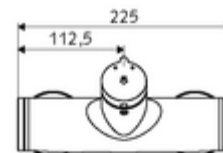

codice articolo: 01 606 06 99

Miscelatore doccia davanti a parete VITUS VD-SC-M / in alto

Acqua miscelata

Attivazione manuale con chiusura automatica. Facile impostazione del tempo d'erogazione Attacco doccia in alto.

In dotazione

- Miscelatore doccia esterno con chiusura temporizzata
  - Pulsante a chiusura temporizzata SC-M
  - Cartuccia a chiusura temporizzata SC II con limitazione temperatura acqua calda
  - Valvola per l'esecuzione di una disinfezione termica manuale (conforme alla scheda DVGW W 551)
  - 2 valvole di non ritorno (RV, UNI EN 1717:EB)
- 2 attacchi a S e rosette (regolabile a livelli)

Dati tecnici

- Tempo d'erogazione: 5 - 30 s regolabile
- Temperatura d'esercizio max.: 70 °C (80 °C per disinfezione termica)
- Materiale: Alloggiamento Ottone conforme alla norma tedesca TrinkwV
- Superficie: Cromo
- Attacco: 2 DN 15 R 1/2 M
- Uscita: DN 15 R 1/2 M (in alto)
- Certificati: PA-IX 38241/IB, Belgaqua
- Classe di insonorizzazione: I
- Classe di portata: B

Dati di consegna

- Peso: 3,78 kg/Pezzo
- Unità d'imballaggio: 1

Articoli abbinati consigliati

Set di allacciamento a S con rubinetto di arresto	Articolo no.: 23 775 00 99
Regolatore del getto LEED	Articolo no.: 29 239 00 99 oppure
Regolatore del getto BREEAM	Articolo no.: 29 240 00 99 oppure
<u>Per attacco soffione doccia sotto intonaco</u>	
Curva di uscita VITUS DN 15	Articolo no.: 25 667 06 99 oppure
Curva di uscita VITUS DN 15	Articolo no.: 25 668 06 99 oppure
Soffione doccia COMFORT Flex	Articolo no.: 01 821 06 99 oppure
Soffione doccia senza diffusore nebbia	Articolo no.: 01 814 06 99 oppure
<u>Per attacco soffione doccia esterno</u>	
Set di tubi davanti a parete VITUS	Articolo no.: 25 666 06 99
Soffione doccia davanti a parete COMFORT	Articolo no.: 01 846 06 99