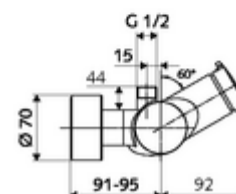

codice articolo: 01 606 06 99

Miscelatore doccia davanti a parete VITUS VD-SC-M / in alto Acqua miscelata

Attivazione manuale con chiusura automatica. Facile impostazione del tempo d'erogazione Attacco doccia in alto.

In dotazione

- Miscelatore doccia esterno con chiusura temporizzata
  - Pulsante a chiusura temporizzata SC-M
  - Cartuccia a chiusura temporizzata SC II con limitazione temperatura acqua calda
  - Valvola per l'esecuzione di una disinfezione termica manuale (conforme alla scheda DVGW W 551)
  - 2 valvole di non ritorno (RV, UNI EN 1717:EB)
- 2 attacchi a S e rosette (regolabile a livelli)

Dati tecnici

- Tempo d'erogazione: 5 - 30 s regolabile
- Temperatura d'esercizio max.: 70 °C (80 °C per disinfezione termica)
- Materiale: Alloggiamento Ottone conforme alla norma tedesca TrinkwV
- Superficie: Cromo
- Attacco: 2 DN 15 R 1/2 M
- Uscita: DN 15 R 1/2 M (in alto)
- Certificati: PA-IX 38241/IB, Belgaqua
- Classe di insonorizzazione: I
- Classe di portata: B

Dati di consegna

- Peso: 3,78 kg/Pezzo
- Unità d'imballaggio: 1

Articoli abbinati consigliati

Set di allacciamento a S con rubinetto di arresto	Articolo no.: 23 775 00 99
Regolatore del getto LEED	Articolo no.: 29 239 00 99 oppure
Regolatore del getto BREEAM	Articolo no.: 29 240 00 99 oppure
<u>Per attacco soffione doccia sotto intonaco</u>	
Curva di uscita VITUS DN 15	Articolo no.: 25 667 06 99 oppure
Curva di uscita VITUS DN 15	Articolo no.: 25 668 06 99 oppure
Soffione doccia COMFORT Flex	Articolo no.: 01 821 06 99 oppure
Soffione doccia senza diffusore nebbia	Articolo no.: 01 814 06 99 oppure
<u>Per attacco soffione doccia esterno</u>	
Set di tubi davanti a parete VITUS	Articolo no.: 25 666 06 99
Soffione doccia davanti a parete COMFORT	Articolo no.: 01 846 06 99