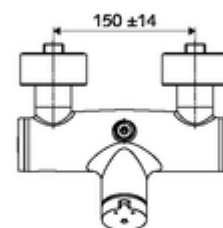

Dati tecnici

- Tempo d'erogazione: 5 - 30 s regolabile
- Temperatura d'esercizio max.: 70 °C (80 °C per disinfezione termica)
- Materiale: Alloggiamento Ottone conforme alla norma tedesca TrinkwV
- Superficie: Cromo
- Attacco: 2 DN 15 R 1/2 M
- Uscita: DN 15 R 1/2 M (in alto)
- Certificati: PA-IX 38241/IB, Belgaqua
- Classe di insonorizzazione: I
- Classe di portata: B

Dati di consegna

- Peso: 3,78 kg/Pezzo
- Unità d'imballaggio: 1

Articoli abbinati consigliati

Set di allacciamento a S con rubinetto di arresto	Articolo no.: 23 775 00 99
Regolatore del getto LEED	Articolo no.: 29 239 00 99 oppure
Regolatore del getto BREEAM	Articolo no.: 29 240 00 99 oppure
<u>Per attacco soffione doccia sotto intonaco</u>	
Curva di uscita VITUS DN 15	Articolo no.: 25 667 06 99 oppure
Curva di uscita VITUS DN 15	Articolo no.: 25 668 06 99 oppure
Soffione doccia COMFORT Flex	Articolo no.: 01 821 06 99 oppure
Soffione doccia senza diffusore nebbia	Articolo no.: 01 814 06 99 oppure
<u>Per attacco soffione doccia esterno</u>	
Set di tubi davanti a parete VITUS	Articolo no.: 25 666 06 99
Soffione doccia davanti a parete COMFORT	Articolo no.: 01 846 06 99