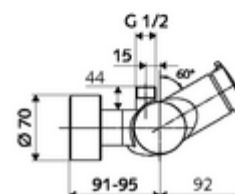

codice articolo: 01 606 06 99

Miscelatore doccia davanti a parete VITUS VD-SC-M / in alto

Acqua miscelata

Attivazione manuale con chiusura automatica. Facile impostazione del tempo d'erogazione Attacco doccia in alto.

In dotazione

- Miscelatore doccia esterno con chiusura temporizzata
  - Pulsante a chiusura temporizzata SC-M
  - Cartuccia a chiusura temporizzata SC II con limitazione temperatura acqua calda
  - Valvola per l'esecuzione di una disinfezione termica manuale (conforme alla scheda DVGW W 551)
  - 2 valvole di non ritorno (RV, UNI EN 1717:EB)
- 2 attacchi a S e rosette (regolabile a livelli)

Dati tecnici

- Tempo d'erogazione: 5 - 30 s regolabile
- Temperatura d'esercizio max.: 70 °C (80 °C per disinfezione termica)
- Materiale: Alloggiamento Ottone conforme alla norma tedesca TrinkwV
- Superficie: Cromo
- Attacco: 2 DN 15 R 1/2 M
- Uscita: DN 15 R 1/2 M (in alto)
- Certificati: PA-IX 38241/IB, Belgaqua
- Classe di insonorizzazione: I
- Classe di portata: B

Dati di consegna

- Peso: 3,78 kg/Pezzo
- Unità d'imballaggio: 1

Articoli abbinati consigliati

Set di allacciamento a S con rubinetto di arresto	Articolo no.: 23 775 00 99
Regolatore del getto LEED	Articolo no.: 29 239 00 99 oppure
Regolatore del getto BREEAM	Articolo no.: 29 240 00 99 oppure
<u>Per attacco soffione doccia sotto intonaco</u>	
Curva di uscita VITUS DN 15	Articolo no.: 25 667 06 99 oppure
Curva di uscita VITUS DN 15	Articolo no.: 25 668 06 99 oppure
Soffione doccia COMFORT Flex	Articolo no.: 01 821 06 99 oppure
Soffione doccia senza diffusore nebbia	Articolo no.: 01 814 06 99 oppure
<u>Per attacco soffione doccia esterno</u>	
Set di tubi davanti a parete VITUS	Articolo no.: 25 666 06 99
Soffione doccia davanti a parete COMFORT	Articolo no.: 01 846 06 99