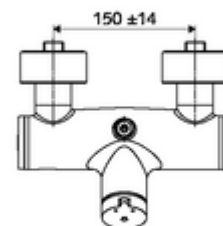

Dati tecnici

- Tempo d'erogazione: 5 - 30 s regolabile
- Temperatura d'esercizio max.: 70 °C (80 °C per disinfezione termica)
- Materiale: Alloggiamento Ottone conforme alla norma tedesca TrinkwV
- Superficie: Cromo
- Attacco: 2 DN 15 R 1/2 M
- Uscita: DN 15 R 1/2 M (in alto)
- Certificati: PA-IX 38241/IB, Belgaqua
- Classe di insonorizzazione: I
- Classe di portata: B

Dati di consegna

- Peso: 3,78 kg/Pezzo
- Unità d'imballaggio: 1

Articoli abbinati consigliati

Set di allacciamento a S con rubinetto di arresto	Articolo no.: 23 775 00 99
Regolatore del getto LEED	Articolo no.: 29 239 00 99 oppure
Regolatore del getto BREEAM	Articolo no.: 29 240 00 99 oppure
<u>Per attacco soffione doccia sotto intonaco</u>	
Curva di uscita VITUS DN 15	Articolo no.: 25 667 06 99 oppure
Curva di uscita VITUS DN 15	Articolo no.: 25 668 06 99 oppure
Soffione doccia COMFORT Flex	Articolo no.: 01 821 06 99 oppure
Soffione doccia senza diffusore nebbia	Articolo no.: 01 814 06 99 oppure
<u>Per attacco soffione doccia esterno</u>	
Set di tubi davanti a parete VITUS	Articolo no.: 25 666 06 99
Soffione doccia davanti a parete COMFORT	Articolo no.: 01 846 06 99