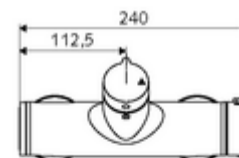

codice articolo: 01 607 06 99

Miscelatore doccia davanti a parete VITUS VD- aperto/chiuso / in alto Acqua miscelata, valvola termostatica ThermoProtect

Azionamento manuale aperto/chiuso. Attacco doccia in alto.

In dotazione

- Miscelatore doccia esterno aperto/chiuso
  - Pulsante d'azionamento aperto/chiuso
  - ThermoProtect miscelatore termostatico conforme alla norma EN 1111, limite della temperatura sbloccabile/bloccabile 38 °C, protezione da scottature in caso di mancanza dell'alimentazione di acqua fredda
  - Cartuccia in ceramica con funzione aperto/chiuso
  - Valvola per l'esecuzione di una disinfezione termica manuale (conforme alla scheda DVGW W 551)
  - 2 valvole di non ritorno (RV, UNI EN 1717:EB)
- 2 attacchi a S e rosette (regolabile a livelli)

Dati tecnici

- Temperatura d'esercizio max.: 70 °C (80 °C per disinfezione termica)
- Materiale: Alloggiamento Ottone conforme alla norma tedesca TrinkwV
- Superficie: Cromo
- Attacco: 2 DN 15 R 1/2 M
- Uscita: DN 15 R 1/2 M (in alto)
- Certificati: PA-IX 38240/IB, Belgaqua
- Classe di insonorizzazione: I
- Classe di portata: B

Dati di consegna

- Peso: 4,24 kg/Pezzo
- Unità d'imballaggio: 1

Articoli abbinati consigliati

Set di allacciamento a S con rubinetto di arresto	Articolo no.: 23 775 00 99
Regolatore del getto LEED	Articolo no.: 29 239 00 99 oppure
Regolatore del getto BREEAM	Articolo no.: 29 240 00 99 oppure
<u>Per attacco soffione doccia sotto intonaco</u>	
Curva di uscita VITUS DN 15	Articolo no.: 25 667 06 99 oppure
Curva di uscita VITUS DN 15	Articolo no.: 25 668 06 99 oppure
Soffione doccia COMFORT Flex	Articolo no.: 01 821 06 99 oppure
Soffione doccia senza diffusore nebbia	Articolo no.: 01 814 06 99 oppure
<u>Per attacco soffione doccia esterno</u>	
Set di tubi davanti a parete VITUS	Articolo no.: 25 666 06 99
Soffione doccia davanti a parete COMFORT	Articolo no.: 01 846 06 99