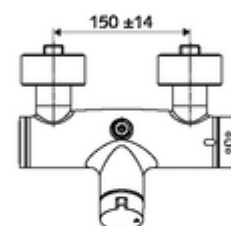

In dotazione

- Miscelatore doccia esterno aperto/chiuso
 - Pulsante d'azionamento aperto/chiuso
 - ThermoProtect miscelatore termostatico conforme alla norma EN 1111, limite della temperatura sbloccabile/bloccabile 38 °C, protezione da scottature in caso di mancanza dell'alimentazione di acqua fredda
 - Cartuccia in ceramica con funzione aperto/chiuso
 - Valvola per l'esecuzione di una disinfezione termica manuale (conforme alla scheda DVGW W 551)
 - 2 valvole di non ritorno (RV, UNI EN 1717:EB)
- 2 attacchi a S e rosette (regolabile a livelli)

Dati tecnici

- Temperatura d'esercizio max.: 70 °C (80 °C per disinfezione termica)
- Materiale: Alloggiamento Ottone conforme alla norma tedesca TrinkwV
- Superficie: Cromo
- Attacco: 2 DN 15 R 1/2 M
- Uscita: DN 15 R 1/2 M (in alto)
- Certificati: PA-IX 38240/IB, Belgaqua
- Classe di insonorizzazione: I
- Classe di portata: B

Dati di consegna

- Peso: 4,24 kg/Pezzo
- Unità d'imballaggio: 1

Articoli abbinati consigliati

Set di allacciamento a S con rubinetto di arresto	Articolo no.: 23 775 00 99
Regolatore del getto LEED	Articolo no.: 29 239 00 99 oppure
Regolatore del getto BREEAM	Articolo no.: 29 240 00 99 oppure
<u>Per attacco soffione doccia sotto intonaco</u>	
Curva di uscita VITUS DN 15	Articolo no.: 25 667 06 99 oppure
Curva di uscita VITUS DN 15	Articolo no.: 25 668 06 99 oppure
Soffione doccia COMFORT Flex	Articolo no.: 01 821 06 99 oppure
Soffione doccia senza diffusore nebbia	Articolo no.: 01 814 06 99 oppure
<u>Per attacco soffione doccia esterno</u>	
Set di tubi davanti a parete VITUS	Articolo no.: 25 666 06 99
Soffione doccia davanti a parete COMFORT	Articolo no.: 01 846 06 99