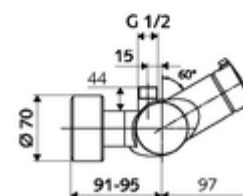

codice articolo: 01 607 06 99

Miscelatore doccia davanti a parete VITUS VD- aperto/chiuso / in alto Acqua miscelata, valvola termostatica ThermoProtect

Azionamento manuale aperto/chiuso. Attacco doccia in alto.

In dotazione

- Miscelatore doccia esterno aperto/chiuso
  - Pulsante d'azionamento aperto/chiuso
  - ThermoProtect miscelatore termostatico conforme alla norma EN 1111, limite della temperatura sbloccabile/bloccabile 38 °C, protezione da scottature in caso di mancanza dell'alimentazione di acqua fredda
  - Cartuccia in ceramica con funzione aperto/chiuso
  - Valvola per l'esecuzione di una disinfezione termica manuale (conforme alla scheda DVGW W 551)
  - 2 valvole di non ritorno (RV, UNI EN 1717:EB)
- 2 attacchi a S e rosette (regolabile a livelli)

Dati tecnici

- Temperatura d'esercizio max.: 70 °C (80 °C per disinfezione termica)
- Materiale: Alloggiamento Ottone conforme alla norma tedesca TrinkwV
- Superficie: Cromo
- Attacco: 2 DN 15 R 1/2 M
- Uscita: DN 15 R 1/2 M (in alto)
- Certificati: PA-IX 38240/IB, Belgaqua
- Classe di insonorizzazione: I
- Classe di portata: B

Dati di consegna

- Peso: 4,24 kg/Pezzo
- Unità d'imballaggio: 1

Articoli abbinati consigliati

Set di allacciamento a S con rubinetto di arresto	Articolo no.: 23 775 00 99
Regolatore del getto LEED	Articolo no.: 29 239 00 99 oppure
Regolatore del getto BREEAM	Articolo no.: 29 240 00 99 oppure
<u>Per attacco soffione doccia sotto intonaco</u>	
Curva di uscita VITUS DN 15	Articolo no.: 25 667 06 99 oppure
Curva di uscita VITUS DN 15	Articolo no.: 25 668 06 99 oppure
Soffione doccia COMFORT Flex	Articolo no.: 01 821 06 99 oppure
Soffione doccia senza diffusore nebbia	Articolo no.: 01 814 06 99 oppure
<u>Per attacco soffione doccia esterno</u>	
Set di tubi davanti a parete VITUS	Articolo no.: 25 666 06 99
Soffione doccia davanti a parete COMFORT	Articolo no.: 01 846 06 99