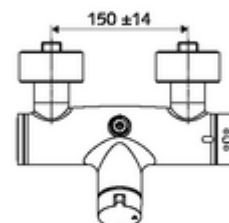

codice articolo: 01 607 06 99

Miscelatore doccia davanti a parete VITUS VD- aperto/chiuso / in alto Acqua miscelata, valvola termostatica ThermoProtect

Azionamento manuale aperto/chiuso. Attacco doccia in alto.

In dotazione

- Miscelatore doccia esterno aperto/chiuso
  - Pulsante d'azionamento aperto/chiuso
  - ThermoProtect miscelatore termostatico conforme alla norma EN 1111, limite della temperatura sbloccabile/bloccabile 38 °C, protezione da scottature in caso di mancanza dell'alimentazione di acqua fredda
  - Cartuccia in ceramica con funzione aperto/chiuso
  - Valvola per l'esecuzione di una disinfezione termica manuale (conforme alla scheda DVGW W 551)
  - 2 valvole di non ritorno (RV, UNI EN 1717:EB)
- 2 attacchi a S e rosette (regolabile a livelli)

Dati tecnici

- Temperatura d'esercizio max.: 70 °C (80 °C per disinfezione termica)
- Materiale: Alloggiamento Ottone conforme alla norma tedesca TrinkwV
- Superficie: Cromo
- Attacco: 2 DN 15 R 1/2 M
- Uscita: DN 15 R 1/2 M (in alto)
- Certificati: PA-IX 38240/IB, Belgaqua
- Classe di insonorizzazione: I
- Classe di portata: B

Dati di consegna

- Peso: 4,24 kg/Pezzo
- Unità d'imballaggio: 1

Articoli abbinati consigliati

Set di allacciamento a S con rubinetto di arresto	Articolo no.: 23 775 00 99
Regolatore del getto LEED	Articolo no.: 29 239 00 99 oppure
Regolatore del getto BREEAM	Articolo no.: 29 240 00 99 oppure
<u>Per attacco soffione doccia sotto intonaco</u>	
Curva di uscita VITUS DN 15	Articolo no.: 25 667 06 99 oppure
Curva di uscita VITUS DN 15	Articolo no.: 25 668 06 99 oppure
Soffione doccia COMFORT Flex	Articolo no.: 01 821 06 99 oppure
Soffione doccia senza diffusore nebbia	Articolo no.: 01 814 06 99 oppure
<u>Per attacco soffione doccia esterno</u>	
Set di tubi davanti a parete VITUS	Articolo no.: 25 666 06 99
Soffione doccia davanti a parete COMFORT	Articolo no.: 01 846 06 99