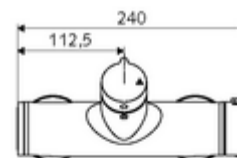

codice articolo: 01 607 06 99

Miscelatore doccia davanti a parete VITUS VD- aperto/chiuso / in alto Acqua miscelata, valvola termostatica ThermoProtect

Azionamento manuale aperto/chiuso. Attacco doccia in alto.

In dotazione

- Miscelatore doccia esterno aperto/chiuso
  - Pulsante d'azionamento aperto/chiuso
  - ThermoProtect miscelatore termostatico conforme alla norma EN 1111, limite della temperatura sbloccabile/bloccabile 38 °C, protezione da scottature in caso di mancanza dell'alimentazione di acqua fredda
  - Cartuccia in ceramica con funzione aperto/chiuso
  - Valvola per l'esecuzione di una disinfezione termica manuale (conforme alla scheda DVGW W 551)
  - 2 valvole di non ritorno (RV, UNI EN 1717:EB)
- 2 attacchi a S e rosette (regolabile a livelli)

Dati tecnici

- Temperatura d'esercizio max.: 70 °C (80 °C per disinfezione termica)
- Materiale: Alloggiamento Ottone conforme alla norma tedesca TrinkwV
- Superficie: Cromo
- Attacco: 2 DN 15 R 1/2 M
- Uscita: DN 15 R 1/2 M (in alto)
- Certificati: PA-IX 38240/IB, Belgaqua
- Classe di insonorizzazione: I
- Classe di portata: B

Dati di consegna

- Peso: 4,24 kg/Pezzo
- Unità d'imballaggio: 1

Articoli abbinati consigliati

Set di allacciamento a S con rubinetto di arresto	Articolo no.: 23 775 00 99
Regolatore del getto LEED	Articolo no.: 29 239 00 99 oppure
Regolatore del getto BREEAM	Articolo no.: 29 240 00 99 oppure
<u>Per attacco soffione doccia sotto intonaco</u>	
Curva di uscita VITUS DN 15	Articolo no.: 25 667 06 99 oppure
Curva di uscita VITUS DN 15	Articolo no.: 25 668 06 99 oppure
Soffione doccia COMFORT Flex	Articolo no.: 01 821 06 99 oppure
Soffione doccia senza diffusore nebbia	Articolo no.: 01 814 06 99 oppure
<u>Per attacco soffione doccia esterno</u>	
Set di tubi davanti a parete VITUS	Articolo no.: 25 666 06 99
Soffione doccia davanti a parete COMFORT	Articolo no.: 01 846 06 99