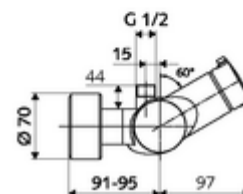

codice articolo: 01 607 06 99

Miscelatore doccia davanti a parete VITUS VD- aperto/chiuso / in alto Acqua miscelata, valvola termostatica ThermoProtect

Azionamento manuale aperto/chiuso. Attacco doccia in alto.

In dotazione

- Miscelatore doccia esterno aperto/chiuso
  - Pulsante d'azionamento aperto/chiuso
  - ThermoProtect miscelatore termostatico conforme alla norma EN 1111, limite della temperatura sbloccabile/bloccabile 38 °C, protezione da scottature in caso di mancanza dell'alimentazione di acqua fredda
  - Cartuccia in ceramica con funzione aperto/chiuso
  - Valvola per l'esecuzione di una disinfezione termica manuale (conforme alla scheda DVGW W 551)
  - 2 valvole di non ritorno (RV, UNI EN 1717:EB)
- 2 attacchi a S e rosette (regolabile a livelli)

Dati tecnici

- Temperatura d'esercizio max.: 70 °C (80 °C per disinfezione termica)
- Materiale: Alloggiamento Ottone conforme alla norma tedesca TrinkwV
- Superficie: Cromo
- Attacco: 2 DN 15 R 1/2 M
- Uscita: DN 15 R 1/2 M (in alto)
- Certificati: PA-IX 38240/IB, Belgaqua
- Classe di insonorizzazione: I
- Classe di portata: B

Dati di consegna

- Peso: 4,24 kg/Pezzo
- Unità d'imballaggio: 1

Articoli abbinati consigliati

Set di allacciamento a S con rubinetto di arresto	Articolo no.: 23 775 00 99
Regolatore del getto LEED	Articolo no.: 29 239 00 99 oppure
Regolatore del getto BREEAM	Articolo no.: 29 240 00 99 oppure
<u>Per attacco soffione doccia sotto intonaco</u>	
Curva di uscita VITUS DN 15	Articolo no.: 25 667 06 99 oppure
Curva di uscita VITUS DN 15	Articolo no.: 25 668 06 99 oppure
Soffione doccia COMFORT Flex	Articolo no.: 01 821 06 99 oppure
Soffione doccia senza diffusore nebbia	Articolo no.: 01 814 06 99 oppure
<u>Per attacco soffione doccia esterno</u>	
Set di tubi davanti a parete VITUS	Articolo no.: 25 666 06 99
Soffione doccia davanti a parete COMFORT	Articolo no.: 01 846 06 99