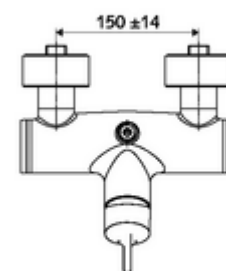

codice articolo: 01 608 06 99

Miscelatore doccia davanti a parete VITUS VD-EH-M / in alto Acqua miscelata

Azionamento manuale aperto/chiuso. Attacco doccia in alto.

In dotazione

- Miscelatore doccia esterno monoleva
  - Miscelatore monoleva
  - Cartuccia in ceramica monoleva di miscelazione, con limitazione dell'acqua calda e della portata
  - Valvola per l'esecuzione di una disinfezione termica manuale (conforme alla scheda DVGW W 551)
- 2 valvole di non ritorno (RV, UNI EN 1717:EB)
- 2 attacchi a S e rosette (regolabile a livelli)

Dati tecnici

- Temperatura d'esercizio max.: 70 °C (80 °C per disinfezione termica)
- Materiale: Alloggiamento Ottone conforme alla norma tedesca TrinkwV
- Superficie: Cromo
- Attacco: 2 DN 15 R 1/2 M
- Uscita: DN 15 R 1/2 M (in alto)
- Certificati: PA-IX 38242/IB, Belgaqua
- Classe di insonorizzazione: I
- Classe di portata: B

Dati di consegna

- Peso: 3,98 kg/Pezzo
- Unità d'imballaggio: 1

Articoli abbinati consigliati

Set di allacciamento a S con rubinetto di arresto	Articolo no.: 23 775 00 99
Regolatore del getto LEED	Articolo no.: 29 239 00 99 oppure
Regolatore del getto BREEAM	Articolo no.: 29 240 00 99 oppure
<u>Per attacco soffione doccia sotto intonaco</u>	
Curva di uscita VITUS DN 15	Articolo no.: 25 667 06 99 oppure
Curva di uscita VITUS DN 15	Articolo no.: 25 668 06 99 oppure
Soffione doccia COMFORT Flex	Articolo no.: 01 821 06 99 oppure
Soffione doccia senza diffusore nebbia	Articolo no.: 01 814 06 99 oppure
<u>Per attacco soffione doccia esterno</u>	
Set di tubi davanti a parete VITUS	Articolo no.: 25 666 06 99
Soffione doccia davanti a parete COMFORT	Articolo no.: 01 846 06 99