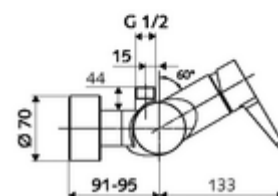

codice articolo: 01 608 06 99

Miscelatore doccia davanti a parete VITUS VD-EH-M / in alto Acqua miscelata

Azionamento manuale aperto/chiuso. Attacco doccia in alto.

In dotazione

- Miscelatore doccia esterno monoleva
  - Miscelatore monoleva
  - Cartuccia in ceramica monoleva di miscelazione, con limitazione dell'acqua calda e della portata
  - Valvola per l'esecuzione di una disinfezione termica manuale (conforme alla scheda DVGW W 551)
- 2 valvole di non ritorno (RV, UNI EN 1717:EB)
- 2 attacchi a S e rosette (regolabile a livelli)

Dati tecnici

- Temperatura d'esercizio max.: 70 °C (80 °C per disinfezione termica)
- Materiale: Alloggiamento Ottone conforme alla norma tedesca TrinkwV
- Superficie: Cromo
- Attacco: 2 DN 15 R 1/2 M
- Uscita: DN 15 R 1/2 M (in alto)
- Certificati: PA-IX 38242/IB, Belgaqua
- Classe di insonorizzazione: I
- Classe di portata: B

Dati di consegna

- Peso: 3,98 kg/Pezzo
- Unità d'imballaggio: 1

Articoli abbinati consigliati

Set di allacciamento a S con rubinetto di arresto	Articolo no.: 23 775 00 99
Regolatore del getto LEED	Articolo no.: 29 239 00 99 oppure
Regolatore del getto BREEAM	Articolo no.: 29 240 00 99 oppure
<u>Per attacco soffione doccia sotto intonaco</u>	
Curva di uscita VITUS DN 15	Articolo no.: 25 667 06 99 oppure
Curva di uscita VITUS DN 15	Articolo no.: 25 668 06 99 oppure
Soffione doccia COMFORT Flex	Articolo no.: 01 821 06 99 oppure
Soffione doccia senza diffusore nebbia	Articolo no.: 01 814 06 99 oppure
<u>Per attacco soffione doccia esterno</u>	
Set di tubi davanti a parete VITUS	Articolo no.: 25 666 06 99
Soffione doccia davanti a parete COMFORT	Articolo no.: 01 846 06 99