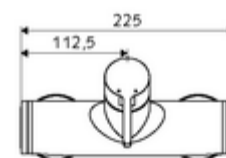

codice articolo: 01 608 06 99

Miscelatore doccia davanti a parete VITUS VD-EH-M / in alto Acqua miscelata

Azionamento manuale aperto/chiuso. Attacco doccia in alto.

In dotazione

- Miscelatore doccia esterno monoleva
  - Miscelatore monoleva
  - Cartuccia in ceramica monoleva di miscelazione, con limitazione dell'acqua calda e della portata
  - Valvola per l'esecuzione di una disinfezione termica manuale (conforme alla scheda DVGW W 551)
- 2 valvole di non ritorno (RV, UNI EN 1717:EB)
- 2 attacchi a S e rosette (regolabile a livelli)

Dati tecnici

- Temperatura d'esercizio max.: 70 °C (80 °C per disinfezione termica)
- Materiale: Alloggiamento Ottone conforme alla norma tedesca TrinkwV
- Superficie: Cromo
- Attacco: 2 DN 15 R 1/2 M
- Uscita: DN 15 R 1/2 M (in alto)
- Certificati: PA-IX 38242/IB, Belgaqua
- Classe di insonorizzazione: I
- Classe di portata: B

Dati di consegna

- Peso: 3,98 kg/Pezzo
- Unità d'imballaggio: 1

Articoli abbinati consigliati

Set di allacciamento a S con rubinetto di arresto	Articolo no.: 23 775 00 99
Regolatore del getto LEED	Articolo no.: 29 239 00 99 oppure
Regolatore del getto BREEAM	Articolo no.: 29 240 00 99 oppure
<u>Per attacco soffione doccia sotto intonaco</u>	
Curva di uscita VITUS DN 15	Articolo no.: 25 667 06 99 oppure
Curva di uscita VITUS DN 15	Articolo no.: 25 668 06 99 oppure
Soffione doccia COMFORT Flex	Articolo no.: 01 821 06 99 oppure
Soffione doccia senza diffusore nebbia	Articolo no.: 01 814 06 99 oppure
<u>Per attacco soffione doccia esterno</u>	
Set di tubi davanti a parete VITUS	Articolo no.: 25 666 06 99
Soffione doccia davanti a parete COMFORT	Articolo no.: 01 846 06 99