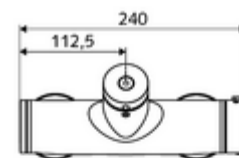

codice articolo: 01 610 06 99

Miscelatore doccia davanti a parete VITUS VD-SC-T / in basso

Acqua miscelata, valvola termostatica ThermoProtect

Attivazione manuale con chiusura automatica. Facile impostazione del tempo d'erogazione Attacco doccia in basso.

In dotazione

- Miscelatore doccia esterno con chiusura temporizzata
  - Pulsante a chiusura temporizzata SC
  - ThermoProtect miscelatore termostatico conforme alla norma EN 1111, limite della temperatura sbloccabile/bloccabile 38 °C, protezione da scottature in caso di mancanza dell'alimentazione di acqua fredda
  - Cartuccia a chiusura temporizzata SC II
  - 2 valvole di non ritorno (RV, UNI EN 1717:EB)
- 2 attacchi a S e rosette (regolabile a livelli)

Dati tecnici

- Tempo d'erogazione: 5 - 30 s regolabile
- Temperatura d'esercizio max.: 70 °C (80 °C per disinfezione termica)
- Materiale: Alloggiamento Ottone conforme alla norma tedesca TrinkwV
- Superficie: Cromo
- Attacco: 2 DN 15 R 1/2 M
- Uscita: DN 15 R 1/2 M (in basso)
- Certificati: PA-IX 28574/IB, DVGW - Direttiva dell'Ente tedesco per acqua e gas, Belgaqua
- Classe di insonorizzazione: I
- Classe di portata: B

Dati di consegna

- Peso: 4,05 kg/Pezzo
- Unità d'imballaggio: 1

Articoli abbinati consigliati

Set di allacciamento a S con rubinetto di arresto	Articolo no.: 23 775 00 99
Set doccia 900	Articolo no.: 29 207 06 99 oppure
Set doccia 680	Articolo no.: 29 208 06 99 oppure
Regolatore del getto LEED	Articolo no.: 29 239 00 99 oppure
Regolatore del getto BREEAM	Articolo no.: 29 240 00 99 oppure