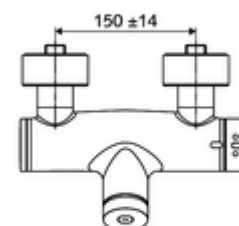

#### Dati tecnici

- Tempo d'erogazione: 5 - 30 s regolabile
- Temperatura d'esercizio max.: 70 °C (80 °C per disinfezione termica)
- Materiale: Alloggiamento Ottone conforme alla norma tedesca TrinkwV
- Superficie: Cromo
- Attacco: 2 DN 15 R 1/2 M
- Uscita: DN 15 R 1/2 M (in basso)
- Certificati: PA-IX 28574/IB, DVGW - Direttiva dell'Ente tedesco per acqua e gas, Belgaqua
- Classe di insonorizzazione: I
- Classe di portata: B

#### Dati di consegna

- Peso: 4,05 kg/Pezzo
- Unità d'imballaggio: 1