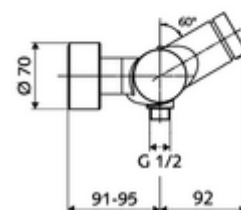

codice articolo: 01 610 06 99

Miscelatore doccia davanti a parete VITUS VD-SC-T / in basso

Acqua miscelata, valvola termostatica ThermoProtect

Attivazione manuale con chiusura automatica. Facile impostazione del tempo d'erogazione Attacco doccia in basso.

In dotazione

- Miscelatore doccia esterno con chiusura temporizzata
  - Pulsante a chiusura temporizzata SC
  - ThermoProtect miscelatore termostatico conforme alla norma EN 1111, limite della temperatura sbloccabile/bloccabile 38 °C, protezione da scottature in caso di mancanza dell'alimentazione di acqua fredda
  - Cartuccia a chiusura temporizzata SC II
  - 2 valvole di non ritorno (RV, UNI EN 1717:EB)
- 2 attacchi a S e rosette (regolabile a livelli)

Dati tecnici

- Tempo d'erogazione: 5 - 30 s regolabile
- Temperatura d'esercizio max.: 70 °C (80 °C per disinfezione termica)
- Materiale: Alloggiamento Ottone conforme alla norma tedesca TrinkwV
- Superficie: Cromo
- Attacco: 2 DN 15 R 1/2 M
- Uscita: DN 15 R 1/2 M (in basso)
- Certificati: PA-IX 28574/IB, DVGW - Direttiva dell'Ente tedesco per acqua e gas, Belgaqua
- Classe di insonorizzazione: I
- Classe di portata: B

Dati di consegna

- Peso: 4,05 kg/Pezzo
- Unità d'imballaggio: 1

Articoli abbinati consigliati

Set di allacciamento a S con rubinetto di arresto	Articolo no.: 23 775 00 99
Set doccia 900	Articolo no.: 29 207 06 99 oppure
Set doccia 680	Articolo no.: 29 208 06 99 oppure
Regolatore del getto LEED	Articolo no.: 29 239 00 99 oppure
Regolatore del getto BREEAM	Articolo no.: 29 240 00 99 oppure