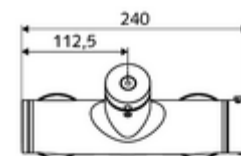

codice articolo: 01 610 06 99

Miscelatore doccia davanti a parete VITUS VD-SC-T / in basso

Acqua miscelata, valvola termostatica ThermoProtect

Attivazione manuale con chiusura automatica. Facile impostazione del tempo d'erogazione Attacco doccia in basso.

In dotazione

- Miscelatore doccia esterno con chiusura temporizzata
  - Pulsante a chiusura temporizzata SC
  - ThermoProtect miscelatore termostatico conforme alla norma EN 1111, limite della temperatura sbloccabile/bloccabile 38 °C, protezione da scottature in caso di mancanza dell'alimentazione di acqua fredda
  - Cartuccia a chiusura temporizzata SC II
  - 2 valvole di non ritorno (RV, UNI EN 1717:EB)
- 2 attacchi a S e rosette (regolabile a livelli)

Dati tecnici

- Tempo d'erogazione: 5 - 30 s regolabile
- Temperatura d'esercizio max.: 70 °C (80 °C per disinfezione termica)
- Materiale: Alloggiamento Ottone conforme alla norma tedesca TrinkwV
- Superficie: Cromo
- Attacco: 2 DN 15 R 1/2 M
- Uscita: DN 15 R 1/2 M (in basso)
- Certificati: PA-IX 28574/IB, DVGW - Direttiva dell'Ente tedesco per acqua e gas, Belgaqua
- Classe di insonorizzazione: I
- Classe di portata: B

Dati di consegna

- Peso: 4,05 kg/Pezzo
- Unità d'imballaggio: 1

Articoli abbinati consigliati

Set di allacciamento a S con rubinetto di arresto	Articolo no.: 23 775 00 99
Set doccia 900	Articolo no.: 29 207 06 99 oppure
Set doccia 680	Articolo no.: 29 208 06 99 oppure
	Articolo no.: 29 239 00 99 oppure
	Articolo no.: 29 240 00 99 oppure