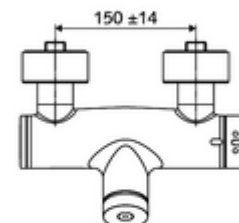

codice articolo: 01 610 06 99

Miscelatore doccia davanti a parete VITUS VD-SC-T / in basso

Acqua miscelata, valvola termostatica ThermoProtect

Attivazione manuale con chiusura automatica. Facile impostazione del tempo d'erogazione Attacco doccia in basso.

In dotazione

- Miscelatore doccia esterno con chiusura temporizzata
  - Pulsante a chiusura temporizzata SC
  - ThermoProtect miscelatore termostatico conforme alla norma EN 1111, limite della temperatura sbloccabile/bloccabile 38 °C, protezione da scottature in caso di mancanza dell'alimentazione di acqua fredda
  - Cartuccia a chiusura temporizzata SC II
  - 2 valvole di non ritorno (RV, UNI EN 1717:EB)
- 2 attacchi a S e rosette (regolabile a livelli)

Dati tecnici

- Tempo d'erogazione: 5 - 30 s regolabile
- Temperatura d'esercizio max.: 70 °C (80 °C per disinfezione termica)
- Materiale: Alloggiamento Ottone conforme alla norma tedesca TrinkwV
- Superficie: Cromo
- Attacco: 2 DN 15 R 1/2 M
- Uscita: DN 15 R 1/2 M (in basso)
- Certificati: PA-IX 28574/IB, DVGW - Direttiva dell'Ente tedesco per acqua e gas, Belgaqua
- Classe di insonorizzazione: I
- Classe di portata: B

Dati di consegna

- Peso: 4,05 kg/Pezzo
- Unità d'imballaggio: 1

Articoli abbinati consigliati

Set di allacciamento a S con rubinetto di arresto	Articolo no.: 23 775 00 99
Set doccia 900	Articolo no.: 29 207 06 99 oppure
Set doccia 680	Articolo no.: 29 208 06 99 oppure
Regolatore del getto LEED	Articolo no.: 29 239 00 99 oppure
Regolatore del getto BREEAM	Articolo no.: 29 240 00 99 oppure