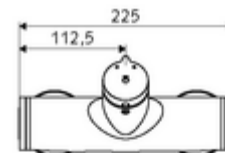

Dati tecnici

- Tempo d'erogazione: 5 - 30 s regolabile
- Temperatura d'esercizio max.: 70 °C (80 °C per disinfezione termica)
- Materiale: Alloggiamento Ottone conforme alla norma tedesca TrinkwV
- Superficie: Cromo
- Attacco: 2 DN 15 R 1/2 M
- Uscita: DN 15 R 1/2 M (in basso)
- Certificati: PA-IX 38241/IB, Belgaqua
- Classe di insonorizzazione: I
- Classe di portata: B

Dati di consegna

- Peso: 3,76 kg/Pezzo
- Unità d'imballaggio: 1

Articoli abbinati consigliati

Set di allacciamento a S con rubinetto di arresto	Articolo no.: 23 775 00 99
Set doccia 900	Articolo no.: 29 207 06 99 oppure
Set doccia 680	Articolo no.: 29 208 06 99 oppure
Regolatore del getto LEED	Articolo no.: 29 239 00 99 oppure
Regolatore del getto BREEAM	Articolo no.: 29 240 00 99 oppure