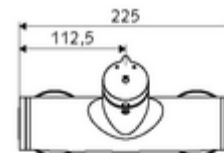

Dati tecnici

- Tempo d'erogazione: 5 - 30 s regolabile
- Temperatura d'esercizio max.: 70 °C (80 °C per disinfezione termica)
- Materiale: Alloggiamento Ottone conforme alla norma tedesca TrinkwV
- Superficie: Cromo
- Attacco: 2 DN 15 R 1/2 M
- Uscita: DN 15 R 1/2 M (in basso)
- Certificati: PA-IX 38241/IB, Belgaqua
- Classe di insonorizzazione: I
- Classe di portata: B

Dati di consegna

- Peso: 3,76 kg/Pezzo
- Unità d'imballaggio: 1

Articoli abbinati consigliati

Set di allacciamento a S con rubinetto di arresto	Articolo no.: 23 775 00 99
Set doccia 900	Articolo no.: 29 207 06 99 oppure
Set doccia 680	Articolo no.: 29 208 06 99 oppure
Regolatore del getto LEED	Articolo no.: 29 239 00 99 oppure
Regolatore del getto BREEAM	Articolo no.: 29 240 00 99 oppure