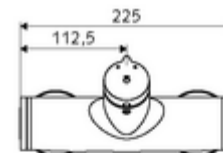

Dati tecnici

- Tempo d'erogazione: 5 - 30 s regolabile
- Temperatura d'esercizio max.: 70 °C (80 °C per disinfezione termica)
- Materiale: Alloggiamento Ottone conforme alla norma tedesca TrinkwV
- Superficie: Cromo
- Attacco: 2 DN 15 R 1/2 M
- Uscita: DN 15 R 1/2 M (in basso)
- Certificati: PA-IX 38241/IB, Belgaqua
- Classe di insonorizzazione: I
- Classe di portata: B

Dati di consegna

- Peso: 3,76 kg/Pezzo
- Unità d'imballaggio: 1

Articoli abbinati consigliati

Set di allacciamento a S con rubinetto di arresto	Articolo no.: 23 775 00 99
Set doccia 900	Articolo no.: 29 207 06 99 oppure
Set doccia 680	Articolo no.: 29 208 06 99 oppure
Regolatore del getto LEED	Articolo no.: 29 239 00 99 oppure
Regolatore del getto BREEAM	Articolo no.: 29 240 00 99 oppure