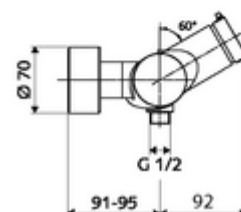

In dotazione

- Miscelatore doccia esterno con chiusura temporizzata
 - Pulsante a chiusura temporizzata SC-M
 - Cartuccia a chiusura temporizzata SC II con limitazione temperatura acqua calda
 - 2 valvole di non ritorno (RV, UNI EN 1717:EB)
- 2 attacchi a S e rosette (regolabile a livelli)

Dati tecnici

- Tempo d'erogazione: 5 - 30 s regolabile
- Temperatura d'esercizio max.: 70 °C (80 °C per disinfezione termica)
- Materiale: Alloggiamento Ottone conforme alla norma tedesca TrinkwV
- Superficie: Cromo
- Attacco: 2 DN 15 R 1/2 M
- Uscita: DN 15 R 1/2 M (in basso)
- Certificati: PA-IX 38241/IB, Belgaqua
- Classe di insonorizzazione: I
- Classe di portata: B

Dati di consegna

- Peso: 3,76 kg/Pezzo
- Unità d'imballaggio: 1

Articoli abbinati consigliati

Set di allacciamento a S con rubinetto di arresto	Articolo no.: 23 775 00 99
Set doccia 900	Articolo no.: 29 207 06 99 oppure
Set doccia 680	Articolo no.: 29 208 06 99 oppure
Regolatore del getto LEED	Articolo no.: 29 239 00 99 oppure
Regolatore del getto BREEAM	Articolo no.: 29 240 00 99 oppure