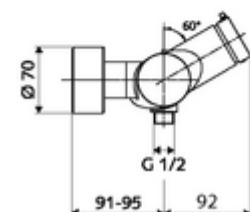

In dotazione

- Miscelatore doccia esterno con chiusura temporizzata
 - Pulsante a chiusura temporizzata SC-M
 - Cartuccia a chiusura temporizzata SC II con limitazione temperatura acqua calda
 - 2 valvole di non ritorno (RV, UNI EN 1717:EB)
- 2 attacchi a S e rosette (regolabile a livelli)

Dati tecnici

- Tempo d'erogazione: 5 - 30 s regolabile
- Temperatura d'esercizio max.: 70 °C (80 °C per disinfezione termica)
- Materiale: Alloggiamento Ottone conforme alla norma tedesca TrinkwV
- Superficie: Cromo
- Attacco: 2 DN 15 R 1/2 M
- Uscita: DN 15 R 1/2 M (in basso)
- Certificati: PA-IX 38241/IB, Belgaqua
- Classe di insonorizzazione: I
- Classe di portata: B

Dati di consegna

- Peso: 3,76 kg/Pezzo
- Unità d'imballaggio: 1

Articoli abbinati consigliati

Set di allacciamento a S con rubinetto di arresto	Articolo no.: 23 775 00 99
Set doccia 900	Articolo no.: 29 207 06 99 oppure
Set doccia 680	Articolo no.: 29 208 06 99 oppure
Regolatore del getto LEED	Articolo no.: 29 239 00 99 oppure
Regolatore del getto BREEAM	Articolo no.: 29 240 00 99 oppure