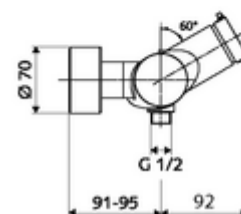

In dotazione

- Miscelatore doccia esterno con chiusura temporizzata
 - Pulsante a chiusura temporizzata SC-M
 - Cartuccia a chiusura temporizzata SC II con limitazione temperatura acqua calda
 - 2 valvole di non ritorno (RV, UNI EN 1717:EB)
- 2 attacchi a S e rosette (regolabile a livelli)

Dati tecnici

- Tempo d'erogazione: 5 - 30 s regolabile
- Temperatura d'esercizio max.: 70 °C (80 °C per disinfezione termica)
- Materiale: Alloggiamento Ottone conforme alla norma tedesca TrinkwV
- Superficie: Cromo
- Attacco: 2 DN 15 R 1/2 M
- Uscita: DN 15 R 1/2 M (in basso)
- Certificati: PA-IX 38241/IB, Belgaqua
- Classe di insonorizzazione: I
- Classe di portata: B

Dati di consegna

- Peso: 3,76 kg/Pezzo
- Unità d'imballaggio: 1

Articoli abbinati consigliati

Set di allacciamento a S con rubinetto di arresto	Articolo no.: 23 775 00 99
Set doccia 900	Articolo no.: 29 207 06 99 oppure
Set doccia 680	Articolo no.: 29 208 06 99 oppure
Regolatore del getto LEED	Articolo no.: 29 239 00 99 oppure
Regolatore del getto BREEAM	Articolo no.: 29 240 00 99 oppure