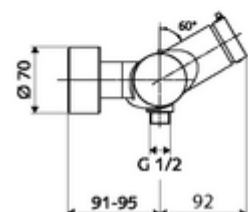

In dotazione

- Miscelatore doccia esterno con chiusura temporizzata
 - Pulsante a chiusura temporizzata SC-M
 - Cartuccia a chiusura temporizzata SC II con limitazione temperatura acqua calda
 - 2 valvole di non ritorno (RV, UNI EN 1717:EB)
- 2 attacchi a S e rosette (regolabile a livelli)

Dati tecnici

- Tempo d'erogazione: 5 - 30 s regolabile
- Temperatura d'esercizio max.: 70 °C (80 °C per disinfezione termica)
- Materiale: Alloggiamento Ottone conforme alla norma tedesca TrinkwV
- Superficie: Cromo
- Attacco: 2 DN 15 R 1/2 M
- Uscita: DN 15 R 1/2 M (in basso)
- Certificati: PA-IX 38241/IB, Belgaqua
- Classe di insonorizzazione: I
- Classe di portata: B

Dati di consegna

- Peso: 3,76 kg/Pezzo
- Unità d'imballaggio: 1

Articoli abbinati consigliati

| | |
|---|-----------------------------------|
| Set di allacciamento a S con rubinetto di arresto | Articolo no.: 23 775 00 99 |
| Set doccia 900 | Articolo no.: 29 207 06 99 oppure |
| Set doccia 680 | Articolo no.: 29 208 06 99 oppure |
| Regolatore del getto LEED | Articolo no.: 29 239 00 99 oppure |
| Regolatore del getto BREEAM | Articolo no.: 29 240 00 99 oppure |