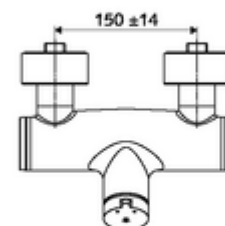

In dotazione

- Miscelatore doccia esterno con chiusura temporizzata
 - Pulsante a chiusura temporizzata SC-M
 - Cartuccia a chiusura temporizzata SC II con limitazione temperatura acqua calda
 - 2 valvole di non ritorno (RV, UNI EN 1717:EB)
- 2 attacchi a S e rosette (regolabile a livelli)

Dati tecnici

- Tempo d'erogazione: 5 - 30 s regolabile
- Temperatura d'esercizio max.: 70 °C (80 °C per disinfezione termica)
- Materiale: Alloggiamento Ottone conforme alla norma tedesca TrinkwV
- Superficie: Cromo
- Attacco: 2 DN 15 R 1/2 M
- Uscita: DN 15 R 1/2 M (in basso)
- Certificati: PA-IX 38241/IB, Belgaqua
- Classe di insonorizzazione: I
- Classe di portata: B

Dati di consegna

- Peso: 3,76 kg/Pezzo
- Unità d'imballaggio: 1

Articoli abbinati consigliati

Set di allacciamento a S con rubinetto di arresto	Articolo no.: 23 775 00 99
Set doccia 900	Articolo no.: 29 207 06 99 oppure
Set doccia 680	Articolo no.: 29 208 06 99 oppure
Regolatore del getto LEED	Articolo no.: 29 239 00 99 oppure
Regolatore del getto BREEAM	Articolo no.: 29 240 00 99 oppure