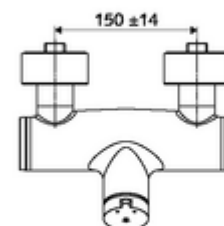

In dotazione

- Miscelatore doccia esterno con chiusura temporizzata
 - Pulsante a chiusura temporizzata SC-M
 - Cartuccia a chiusura temporizzata SC II con limitazione temperatura acqua calda
 - 2 valvole di non ritorno (RV, UNI EN 1717:EB)
- 2 attacchi a S e rosette (regolabile a livelli)

Dati tecnici

- Tempo d'erogazione: 5 - 30 s regolabile
- Temperatura d'esercizio max.: 70 °C (80 °C per disinfezione termica)
- Materiale: Alloggiamento Ottone conforme alla norma tedesca TrinkwV
- Superficie: Cromo
- Attacco: 2 DN 15 R 1/2 M
- Uscita: DN 15 R 1/2 M (in basso)
- Certificati: PA-IX 38241/IB, Belgaqua
- Classe di insonorizzazione: I
- Classe di portata: B

Dati di consegna

- Peso: 3,76 kg/Pezzo
- Unità d'imballaggio: 1

Articoli abbinati consigliati

Set di allacciamento a S con rubinetto di arresto	Articolo no.: 23 775 00 99
Set doccia 900	Articolo no.: 29 207 06 99 oppure
Set doccia 680	Articolo no.: 29 208 06 99 oppure
Regolatore del getto LEED	Articolo no.: 29 239 00 99 oppure
Regolatore del getto BREEAM	Articolo no.: 29 240 00 99 oppure