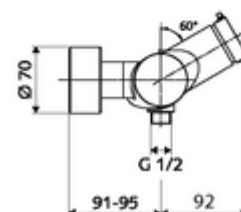

In dotazione

- Miscelatore doccia esterno con chiusura temporizzata
 - Pulsante a chiusura temporizzata SC-M
 - Cartuccia a chiusura temporizzata SC II con limitazione temperatura acqua calda
 - 2 valvole di non ritorno (RV, UNI EN 1717:EB)
- 2 attacchi a S e rosette (regolabile a livelli)

Dati tecnici

- Tempo d'erogazione: 5 - 30 s regolabile
- Temperatura d'esercizio max.: 70 °C (80 °C per disinfezione termica)
- Materiale: Alloggiamento Ottone conforme alla norma tedesca TrinkwV
- Superficie: Cromo
- Attacco: 2 DN 15 R 1/2 M
- Uscita: DN 15 R 1/2 M (in basso)
- Certificati: PA-IX 38241/IB, Belgaqua
- Classe di insonorizzazione: I
- Classe di portata: B

Dati di consegna

- Peso: 3,76 kg/Pezzo
- Unità d'imballaggio: 1

Articoli abbinati consigliati

Set di allacciamento a S con rubinetto di arresto	Articolo no.: 23 775 00 99
Set doccia 900	Articolo no.: 29 207 06 99 oppure
Set doccia 680	Articolo no.: 29 208 06 99 oppure
	Articolo no.: 29 239 00 99 oppure
	Articolo no.: 29 240 00 99 oppure