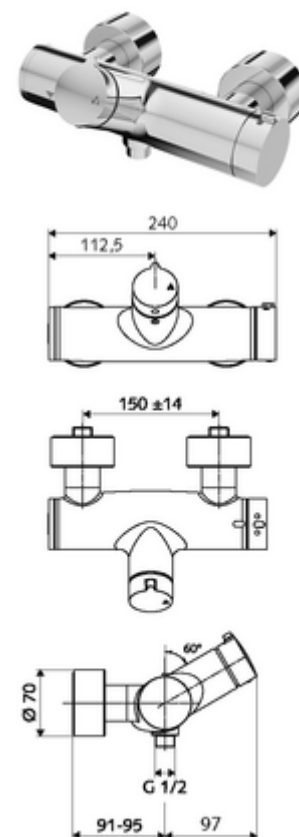

## Miscelatore doccia davanti a parete VITUS VD- aperto/chiuso / in basso Acqua miscelata, valvola termostatica ThermoProtect

Azionamento manuale aperto/chiuso. Attacco doccia in basso.

### In dotazione

- Miscelatore doccia esterno aperto/chiuso
  - Pulsante d'azionamento aperto/chiuso
  - ThermoProtect miscelatore termostatico conforme alla norma EN 1111, limite della temperatura sbloccabile/bloccabile 38 °C, protezione da scottature in caso di mancanza dell'alimentazione di acqua fredda
  - Cartuccia in ceramica con funzione aperto/chiuso
  - 2 valvole di non ritorno (RV, UNI EN 1717:EB)
- 2 attacchi a S e rosette (regolabile a livelli)

### Dati tecnici

- Temperatura d'esercizio max.: 70 °C (80 °C per disinfezione termica)
- Materiale: Alloggiamento Ottone conforme alla norma tedesca TrinkwV
- Superficie: Cromo
- Attacco: 2 DN 15 R 1/2 M
- Uscita: DN 15 R 1/2 M (in basso)
- Certificati: PA-IX 38240/IB, Belgaqua
- Classe di insonorizzazione: I
- Classe di portata: B

### Articoli abbinati consigliati

Set di allacciamento a S con rubinetto di arresto	Articolo no.: 23 775 00 99
Set doccia 900	Articolo no.: 29 207 06 99 oppure
Set doccia 680	Articolo no.: 29 208 06 99 oppure
	Articolo no.: 29 239 00 99 oppure
	Articolo no.: 29 240 00 99 oppure