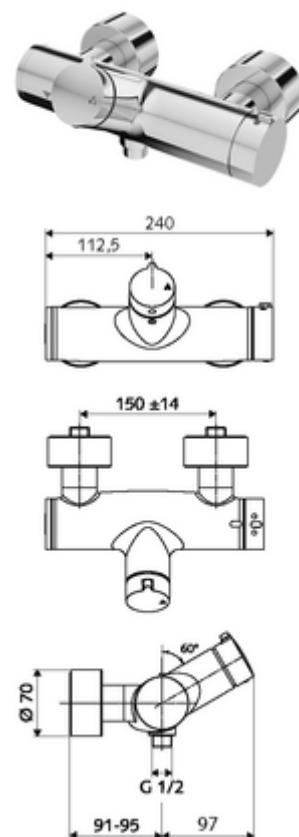

codice articolo: 01 612 06 99

Miscelatore doccia davanti a parete VITUS VD- aperto/chiuso / in basso Acqua miscelata, valvola termostatica ThermoProtect

Azionamento manuale aperto/chiuso. Attacco doccia in basso.

In dotazione

- Miscelatore doccia esterno aperto/chiuso
 - Pulsante d'azionamento aperto/chiuso
 - ThermoProtect miscelatore termostatico conforme alla norma EN 1111, limite della temperatura sbloccabile/bloccabile 38 °C, protezione da scottature in caso di mancanza dell'alimentazione di acqua fredda
 - Cartuccia in ceramica con funzione aperto/chiuso
 - 2 valvole di non ritorno (RV, UNI EN 1717:EB)
- 2 attacchi a S e rosette (regolabile a livelli)

Dati tecnici

- Temperatura d'esercizio max.: 70 °C (80 °C per disinfezione termica)
- Materiale: Alloggiamento Ottone conforme alla norma tedesca TrinkwV
- Superficie: Cromo
- Attacco: 2 DN 15 R 1/2 M
- Uscita: DN 15 R 1/2 M (in basso)
- Certificati: PA-IX 38240/IB, Belgaqua
- Classe di insonorizzazione: I
- Classe di portata: B

Dati di consegna

- Peso: 4,21 kg/Pezzo
- Unità d'imballaggio: 1

Articoli abbinati consigliati

Set di allacciamento a S con rubinetto di arresto	Articolo no.: 23 775 00 99
Set doccia 900	Articolo no.: 29 207 06 99 oppure
Set doccia 680	Articolo no.: 29 208 06 99 oppure
Regolatore del getto LEED	Articolo no.: 29 239 00 99 oppure
Regolatore del getto BREEAM	Articolo no.: 29 240 00 99 oppure