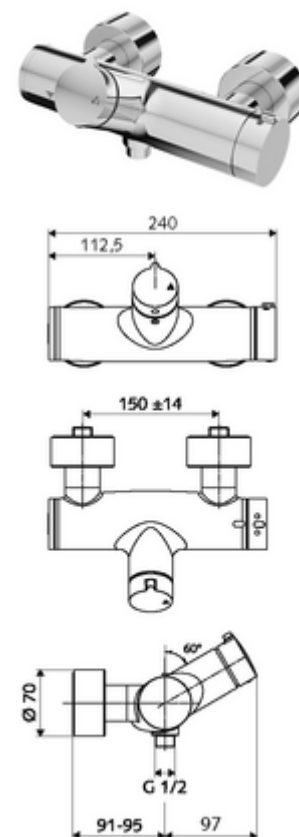

codice articolo: 01 612 06 99

Miscelatore doccia davanti a parete VITUS VD- aperto/chiuso / in basso Acqua miscelata, valvola termostatica ThermoProtect

Azionamento manuale aperto/chiuso. Attacco doccia in basso.

In dotazione

- Miscelatore doccia esterno aperto/chiuso
 - Pulsante d'azionamento aperto/chiuso
 - ThermoProtect miscelatore termostatico conforme alla norma EN 1111, limite della temperatura sbloccabile/bloccabile 38 °C, protezione da scottature in caso di mancanza dell'alimentazione di acqua fredda
 - Cartuccia in ceramica con funzione aperto/chiuso
 - 2 valvole di non ritorno (RV, UNI EN 1717:EB)
- 2 attacchi a S e rosette (regolabile a livelli)

Dati tecnici

- Temperatura d'esercizio max.: 70 °C (80 °C per disinfezione termica)
- Materiale: Alloggiamento Ottone conforme alla norma tedesca TrinkwV
- Superficie: Cromo
- Attacco: 2 DN 15 R 1/2 M
- Uscita: DN 15 R 1/2 M (in basso)
- Certificati: PA-IX 38240/IB, Belgaqua
- Classe di insonorizzazione: I
- Classe di portata: B

Dati di consegna

- Peso: 4,21 kg/Pezzo
- Unità d'imballaggio: 1

Articoli abbinati consigliati

Set di allacciamento a S con rubinetto di arresto	Articolo no.: 23 775 00 99
Set doccia 900	Articolo no.: 29 207 06 99 oppure
Set doccia 680	Articolo no.: 29 208 06 99 oppure
Regolatore del getto LEED	Articolo no.: 29 239 00 99 oppure
Regolatore del getto BREEAM	Articolo no.: 29 240 00 99 oppure