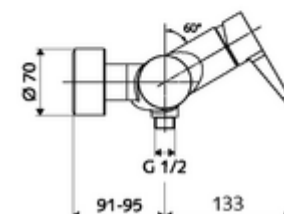

codice articolo: 01 613 06 99

Miscelatore doccia davanti a parete VITUS VD-EH-M / in basso Acqua miscelata

Azionamento manuale aperto/chiuso. Attacco doccia in basso.

In dotazione

- Miscelatore doccia esterno monoleva
 - Miscelatore monoleva
 - Cartuccia in ceramica monoleva di miscelazione, con limitazione dell'acqua calda e della portata
- 2 valvole di non ritorno (RV, UNI EN 1717:EB)
- 2 attacchi a S e rosette (regolabile a livelli)

Dati tecnici

- Temperatura d'esercizio max.: 70 °C (80 °C per disinfezione termica)
- Materiale: Alloggiamento Ottone conforme alla norma tedesca TrinkwV
- Superficie: Cromo
- Attacco: 2 DN 15 R 1/2 M
- Uscita: DN 15 R 1/2 M (in basso)
- Certificati: PA-IX 38242/IB, Belgaqua
- Classe di insonorizzazione: I
- Classe di portata: B

Dati di consegna

- Peso: 3,99 kg/Pezzo
- Unità d'imballaggio: 1

Articoli abbinati consigliati

Set di allacciamento a S con rubinetto di arresto	Articolo no.: 23 775 00 99
Set doccia 900	Articolo no.: 29 207 06 99 oppure
Set doccia 680	Articolo no.: 29 208 06 99 oppure
Regolatore del getto LEED	Articolo no.: 29 239 00 99 oppure
Regolatore del getto BREEAM	Articolo no.: 29 240 00 99 oppure