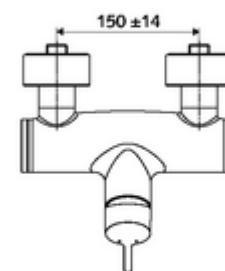

codice articolo: 01 613 06 99

Miscelatore doccia davanti a parete VITUS VD-EH-M / in basso Acqua miscelata

Azionamento manuale aperto/chiuso. Attacco doccia in basso.

In dotazione

- Miscelatore doccia esterno monoleva
 - Miscelatore monoleva
 - Cartuccia in ceramica monoleva di miscelazione, con limitazione dell'acqua calda e della portata
- 2 valvole di non ritorno (RV, UNI EN 1717:EB)
- 2 attacchi a S e rosette (regolabile a livelli)

Dati tecnici

- Temperatura d'esercizio max.: 70 °C (80 °C per disinfezione termica)
- Materiale: Alloggiamento Ottone conforme alla norma tedesca TrinkwV
- Superficie: Cromo
- Attacco: 2 DN 15 R 1/2 M
- Uscita: DN 15 R 1/2 M (in basso)
- Certificati: PA-IX 38242/IB, Belgaqua
- Classe di insonorizzazione: I
- Classe di portata: B

Dati di consegna

- Peso: 3,99 kg/Pezzo
- Unità d'imballaggio: 1

Articoli abbinati consigliati

Set di allacciamento a S con rubinetto di arresto	Articolo no.: 23 775 00 99
Set doccia 900	Articolo no.: 29 207 06 99 oppure
Set doccia 680	Articolo no.: 29 208 06 99 oppure
Regolatore del getto LEED	Articolo no.: 29 239 00 99 oppure
Regolatore del getto BREEAM	Articolo no.: 29 240 00 99 oppure