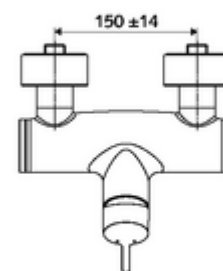

codice articolo: 01 613 06 99

Miscelatore doccia davanti a parete VITUS VD-EH-M / in basso Acqua miscelata

Azionamento manuale aperto/chiuso. Attacco doccia in basso.

In dotazione

- Miscelatore doccia esterno monoleva
  - Miscelatore monoleva
  - Cartuccia in ceramica monoleva di miscelazione, con limitazione dell'acqua calda e della portata
- 2 valvole di non ritorno (RV, UNI EN 1717:EB)
- 2 attacchi a S e rosette (regolabile a livelli)

Dati tecnici

- Temperatura d'esercizio max.: 70 °C (80 °C per disinfezione termica)
- Materiale: Alloggiamento Ottone conforme alla norma tedesca TrinkwV
- Superficie: Cromo
- Attacco: 2 DN 15 R 1/2 M
- Uscita: DN 15 R 1/2 M (in basso)
- Certificati: PA-IX 38242/IB, Belgaqua
- Classe di insonorizzazione: I
- Classe di portata: B

Dati di consegna

- Peso: 3,99 kg/Pezzo
- Unità d'imballaggio: 1

Articoli abbinati consigliati

Set di allacciamento a S con rubinetto di arresto	Articolo no.: 23 775 00 99
Set doccia 900	Articolo no.: 29 207 06 99 oppure
Set doccia 680	Articolo no.: 29 208 06 99 oppure
Regolatore del getto LEED	Articolo no.: 29 239 00 99 oppure
Regolatore del getto BREEAM	Articolo no.: 29 240 00 99 oppure