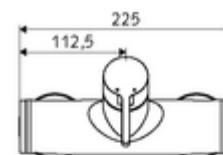

codice articolo: 01 613 06 99

Miscelatore doccia davanti a parete VITUS VD-EH-M / in basso Acqua miscelata

Azionamento manuale aperto/chiuso. Attacco doccia in basso.

In dotazione

- Miscelatore doccia esterno monoleva
  - Miscelatore monoleva
  - Cartuccia in ceramica monoleva di miscelazione, con limitazione dell'acqua calda e della portata
- 2 valvole di non ritorno (RV, UNI EN 1717:EB)
- 2 attacchi a S e rosette (regolabile a livelli)

Dati tecnici

- Temperatura d'esercizio max.: 70 °C (80 °C per disinfezione termica)
- Materiale: Alloggiamento Ottone conforme alla norma tedesca TrinkwV
- Superficie: Cromo
- Attacco: 2 DN 15 R 1/2 M
- Uscita: DN 15 R 1/2 M (in basso)
- Certificati: PA-IX 38242/IB, Belgaqua
- Classe di insonorizzazione: I
- Classe di portata: B

Dati di consegna

- Peso: 3,99 kg/Pezzo
- Unità d'imballaggio: 1

Articoli abbinati consigliati

Set di allacciamento a S con rubinetto di arresto	Articolo no.: 23 775 00 99
Set doccia 900	Articolo no.: 29 207 06 99 oppure
Set doccia 680	Articolo no.: 29 208 06 99 oppure
Regolatore del getto LEED	Articolo no.: 29 239 00 99 oppure
Regolatore del getto BREEAM	Articolo no.: 29 240 00 99 oppure