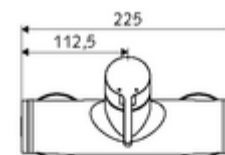

codice articolo: 01 613 06 99

Miscelatore doccia davanti a parete VITUS VD-EH-M / in basso Acqua miscelata

Azionamento manuale aperto/chiuso. Attacco doccia in basso.

In dotazione

- Miscelatore doccia esterno monoleva
 - Miscelatore monoleva
 - Cartuccia in ceramica monoleva di miscelazione, con limitazione dell'acqua calda e della portata
- 2 valvole di non ritorno (RV, UNI EN 1717:EB)
- 2 attacchi a S e rosette (regolabile a livelli)

Dati tecnici

- Temperatura d'esercizio max.: 70 °C (80 °C per disinfezione termica)
- Materiale: Alloggiamento Ottone conforme alla norma tedesca TrinkwV
- Superficie: Cromo
- Attacco: 2 DN 15 R 1/2 M
- Uscita: DN 15 R 1/2 M (in basso)
- Certificati: PA-IX 38242/IB, Belgaqua
- Classe di insonorizzazione: I
- Classe di portata: B

Dati di consegna

- Peso: 3,99 kg/Pezzo
- Unità d'imballaggio: 1

Articoli abbinati consigliati

Set di allacciamento a S con rubinetto di arresto	Articolo no.: 23 775 00 99
Set doccia 900	Articolo no.: 29 207 06 99 oppure
Set doccia 680	Articolo no.: 29 208 06 99 oppure
Regolatore del getto LEED	Articolo no.: 29 239 00 99 oppure
Regolatore del getto BREEAM	Articolo no.: 29 240 00 99 oppure