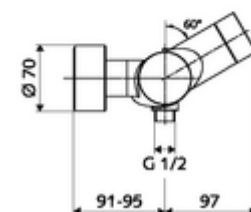

Dati tecnici

- Possibilità di impostazione con SWS SSC
  - Forza d'attivazione (bassa/media/alta)
  - Programmazione manuale (off/on)
  - Tempo d'erogazione max. (1 - 950 s)
  - Programma di risciacquo anti-ristagno (spento/1-1000 s, ogni 250 h dopo l'ultimo utilizzo / ogni 1-250 h)
  - Tempo di blocco attivazione (off / 1 - 255 s, timeout 1 - 2000 min)
- Possibilità di impostazione con programmazione manuale
  - Tempo d'erogazione max. (4 - 120 s, 10 livelli di programma)
  - Risciacquo anti-ristagno (spento / 20 s, ogni 24 h)
- Pressione: 1,0 - 5,0 bar
- Max. pressione statica: 8 bar
- Temperatura d'esercizio max.: 70 °C (80 °C per disinfezione termica)
- Materiale: Alloggiamento Ottone conforme alla norma tedesca TrinkwV
- Superficie: Cromo
- Attacco: 2 DN 15 R 1/2 M
- Uscita: DN 15 R 1/2 M (in basso)
- Certificati: PA-IX 28574/IB, Belgaqua
- Classe di insonorizzazione: I
- Classe di portata: B

Dati di consegna

- Peso: 4,29 kg/Pezzo
- Unità d'imballaggio: 1