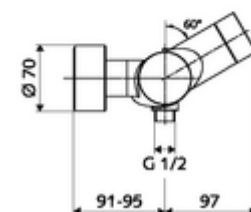

#### In dotazione

- Miscelatore doccia esterno elettronico con chiusura temporizzata
  - ThermoProtect miscelatore termostatico conforme alla norma EN 1111, limite della temperatura sbloccabile/bloccabile 38 °C, protezione da scottature in caso di mancanza dell'alimentazione di acqua fredda
  - Sistema elettronico Touch CVD, programmabile, con protezione da gettiti e spruzzi d'acqua IP65
  - Valvola elettromagnetica da 6 V con prefiltro
  - 2 valvole di non ritorno (RV, UNI EN 1717:EB)
  - Vano batterie da 6 V (integrato)
- 4 batterie alcaline AA 1,5 V
- 2 attacchi a S e rosette (regolabile a livelli)