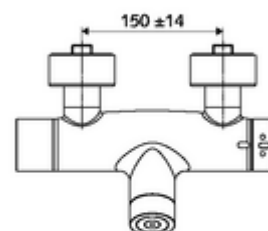

In dotazione

- Miscelatore doccia esterno elettronico con chiusura temporizzata
 - ThermoProtect miscelatore termostatico conforme alla norma EN 1111, limite della temperatura sbloccabile/bloccabile 38 °C, protezione da scottature in caso di mancanza dell'alimentazione di acqua fredda
 - Sistema elettronico Touch CVD, programmabile, con protezione da gettiti e spruzzi d'acqua IP65
 - Valvola elettromagnetica da 6 V con prefiltro
 - 2 valvole di non ritorno (RV, UNI EN 1717:EB)
 - Vano batterie da 6 V (integrato)
- 4 batterie alcaline AA 1,5 V
- 2 attacchi a S e rosette (regolabile a livelli)

Dati di consegna

- Peso: 4,29 kg/Pezzo
- Unità d'imballaggio: 1

Articoli abbinati consigliati

Set di allacciamento a S con rubinetto di arresto	Articolo no.: 23 775 00 99
Set doccia 900	Articolo no.: 29 207 06 99 oppure
Set doccia 680	Articolo no.: 29 208 06 99 oppure
Regolatore del getto LEED	Articolo no.: 29 239 00 99 oppure
Regolatore del getto BREEAM	Articolo no.: 29 240 00 99 oppure
<u>per il collegamento con il sistema di gestione acqua SWS</u>	
SWS Server	Articolo no.: 00 500 00 99
SWS Sistema a radiofrequenza BUS estensibile VITUS BE-FV	Articolo no.: 00 507 00 99
<u>Per stabilire i parametri con Single Control SSC</u>	
Modulo SSC Bluetooth® VITUS	Articolo no.: 00 917 00 99