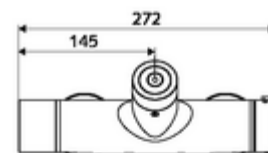

Dati di consegna

- Peso: 4,29 kg/Pezzo
- Unità d'imballaggio: 1

Articoli abbinati consigliati

Set di allacciamento a S con rubinetto di arresto	Articolo no.: 23 775 00 99
Set doccia 900	Articolo no.: 29 207 06 99 oppure
Set doccia 680	Articolo no.: 29 208 06 99 oppure
Regolatore del getto LEED	Articolo no.: 29 239 00 99 oppure
Regolatore del getto BREEAM	Articolo no.: 29 240 00 99 oppure
<u>per il collegamento con il sistema di gestione acqua SWS</u>	
SWS Server	Articolo no.: 00 500 00 99
SWS Sistema a radiofrequenza BUS estensibile VITUS BE-FV	Articolo no.: 00 507 00 99
<u>Per stabilire i parametri con Single Control SSC</u>	
Modulo SSC Bluetooth® VITUS	Articolo no.: 00 917 00 99