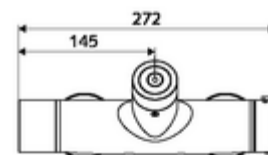

Dati di consegna

- Peso: 4,29 kg/Pezzo
- Unità d'imballaggio: 1

Articoli abbinati consigliati

Set di allacciamento a S con rubinetto di arresto	Articolo no.: 23 775 00 99
Set doccia 900	Articolo no.: 29 207 06 99 oppure
Set doccia 680	Articolo no.: 29 208 06 99 oppure
Regolatore del getto LEED	Articolo no.: 29 239 00 99 oppure
Regolatore del getto BREEAM	Articolo no.: 29 240 00 99 oppure
<u>per il collegamento con il sistema di gestione acqua SWS</u>	
SWS Server	Articolo no.: 00 500 00 99
SWS Sistema a radiofrequenza BUS estensibile VITUS BE-FV	Articolo no.: 00 507 00 99
<u>Per stabilire i parametri con Single Control SSC</u>	
Modulo SSC Bluetooth® VITUS	Articolo no.: 00 917 00 99