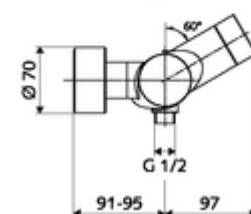

Dati tecnici

- Possibilità di impostazione con SWS SSC
  - Forza d'attivazione (bassa/media/alta)
  - Programmazione manuale (off/on)
  - Tempo d'erogazione max. (1 - 950 s)
  - Programma di risciacquo anti-ristagno (spento/1-1000 s, ogni 250 h dopo l'ultimo utilizzo / ogni 1-250 h)
  - Tempo di blocco attivazione (off / 1 - 255 s, timeout 1 - 2000 min)
- Possibilità di impostazione con programmazione manuale
  - Tempo d'erogazione max. (4 - 120 s, 10 livelli di programma)
  - Risciacquo anti-ristagno (spento / 20 s, ogni 24 h)
- Pressione: 1,0 - 5,0 bar
- Max. pressione statica: 8 bar
- Temperatura d'esercizio max.: 70 °C (80 °C per disinfezione termica)
- Materiale: Alloggiamento Ottone conforme alla norma tedesca TrinkwV
- Superficie: Cromo
- Attacco: 2 DN 15 R 1/2 M
- Uscita: DN 15 R 1/2 M (in basso)
- Certificati: PA-IX 28574/IB, Belgaqua
- Classe di insonorizzazione: I
- Classe di portata: B

Dati di consegna

- Peso: 4,29 kg/Pezzo
- Unità d'imballaggio: 1