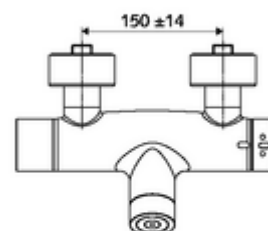

Dati tecnici

- Possibilità di impostazione con SWS SSC
  - Forza d'attivazione (bassa/media/alta)
  - Programmazione manuale (off/on)
  - Tempo d'erogazione max. (1 - 950 s)
  - Programma di risciacquo anti-ristagno (spento/1-1000 s, ogni 250 h dopo l'ultimo utilizzo / ogni 1-250 h)
  - Tempo di blocco attivazione (off / 1 - 255 s, timeout 1 - 2000 min)
- Possibilità di impostazione con programmazione manuale
  - Tempo d'erogazione max. (4 - 120 s, 10 livelli di programma)
  - Risciacquo anti-ristagno (spento / 20 s, ogni 24 h)
- Pressione: 1,0 - 5,0 bar
- Max. pressione statica: 8 bar
- Temperatura d'esercizio max.: 70 °C (80 °C per disinfezione termica)
- Materiale: Alloggiamento Ottone conforme alla norma tedesca TrinkwV
- Superficie: Cromo
- Attacco: 2 DN 15 R 1/2 M
- Uscita: DN 15 R 1/2 M (in basso)
- Certificati: PA-IX 28574/IB, Belgaqua
- Classe di insonorizzazione: I
- Classe di portata: B

Dati di consegna

- Peso: 4,29 kg/Pezzo
- Unità d'imballaggio: 1