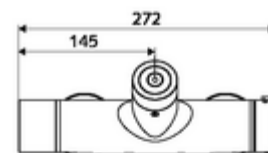

Dati tecnici

- Possibilità di impostazione con SWS SSC
  - Forza d'attivazione (bassa/media/alta)
  - Programmazione manuale (off/on)
  - Tempo d'erogazione max. (1 - 950 s)
  - Programma di risciacquo anti-ristagno (spento/1-1000 s, ogni 250 h dopo l'ultimo utilizzo / ogni 1-250 h)
  - Tempo di blocco attivazione (off / 1 - 255 s, timeout 1 - 2000 min)
- Possibilità di impostazione con programmazione manuale
  - Tempo d'erogazione max. (4 - 120 s, 10 livelli di programma)
  - Risciacquo anti-ristagno (spento / 20 s, ogni 24 h)
- Pressione: 1,0 - 5,0 bar
- Max. pressione statica: 8 bar
- Temperatura d'esercizio max.: 70 °C (80 °C per disinfezione termica)
- Materiale: Alloggiamento Ottone conforme alla norma tedesca TrinkwV
- Superficie: Cromo
- Attacco: 2 DN 15 R 1/2 M
- Uscita: DN 15 R 1/2 M (in basso)
- Certificati: PA-IX 28574/IB, Belgaqua
- Classe di insonorizzazione: I
- Classe di portata: B

Dati di consegna

- Peso: 4,29 kg/Pezzo
- Unità d'imballaggio: 1