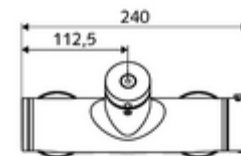

Dati tecnici

- Tempo d'erogazione: 5 - 30 s regolabile
- Temperatura d'esercizio max.: 70 °C (80 °C per disinfezione termica)
- Materiale: Alloggiamento Ottone conforme alla norma tedesca TrinkwV
- Superficie: Cromo
- Attacco: 2 DN 15 R 1/2 M
- Uscita: DN 15 R 1/2 M (in basso)
- Certificati: PA-IX 28574/IB, DVGW - Direttiva dell'Ente tedesco per acqua e gas, Belgaqua
- Classe di insonorizzazione: I
- Classe di portata: B

Dati di consegna

- Peso: 4,04 kg/Pezzo
- Unità d'imballaggio: 1

Articoli abbinati consigliati

Set di allacciamento a S con rubinetto di arresto	Articolo no.: 23 775 00 99
Set doccia 900	Articolo no.: 29 207 06 99 oppure
Set doccia 680	Articolo no.: 29 208 06 99 oppure
Regolatore del getto LEED	Articolo no.: 29 239 00 99 oppure
Regolatore del getto BREEAM	Articolo no.: 29 240 00 99 oppure