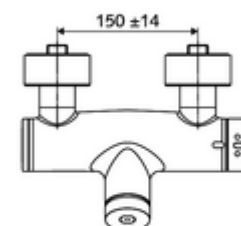

Dati tecnici

- Tempo d'erogazione: 5 - 30 s regolabile
- Temperatura d'esercizio max.: 70 °C (80 °C per disinfezione termica)
- Materiale: Alloggiamento Ottone conforme alla norma tedesca TrinkwV
- Superficie: Cromo
- Attacco: 2 DN 15 R 1/2 M
- Uscita: DN 15 R 1/2 M (in basso)
- Certificati: PA-IX 28574/IB, DVGW - Direttiva dell'Ente tedesco per acqua e gas, Belgaqua
- Classe di insonorizzazione: I
- Classe di portata: B

Dati di consegna

- Peso: 4,04 kg/Pezzo
- Unità d'imballaggio: 1

Articoli abbinati consigliati

Set di allacciamento a S con rubinetto di arresto	Articolo no.: 23 775 00 99
Set doccia 900	Articolo no.: 29 207 06 99 oppure
Set doccia 680	Articolo no.: 29 208 06 99 oppure
Regolatore del getto LEED	Articolo no.: 29 239 00 99 oppure
Regolatore del getto BREEAM	Articolo no.: 29 240 00 99 oppure