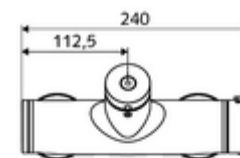

codice articolo: 01 615 06 99

Miscelatore doccia davanti a parete VITUS VD-SC-T / in basso

Acqua miscelata, valvola termostatica ThermoProtect

Attivazione manuale con chiusura automatica. Facile impostazione del tempo d'erogazione Attacco doccia in basso.

In dotazione

- Miscelatore doccia esterno con chiusura temporizzata
  - Pulsante a chiusura temporizzata SC
  - ThermoProtect miscelatore termostatico conforme alla norma EN 1111, limite della temperatura sbloccabile/bloccabile 38 °C, protezione da scottature in caso di mancanza dell'alimentazione di acqua fredda
  - Cartuccia a chiusura temporizzata SC II
  - Valvola (meccanica) per l'esecuzione di una disinfezione termica (conforme al foglio tecnico DVGW, W 551)
  - 2 valvole di non ritorno (RV, UNI EN 1717:EB)
- 2 attacchi a S e rosette (regolabile a livelli)

Dati tecnici

- Tempo d'erogazione: 5 - 30 s regolabile
- Temperatura d'esercizio max.: 70 °C (80 °C per disinfezione termica)
- Materiale: Alloggiamento Ottone conforme alla norma tedesca TrinkwV
- Superficie: Cromo
- Attacco: 2 DN 15 R 1/2 M
- Uscita: DN 15 R 1/2 M (in basso)
- Certificati: PA-IX 28574/IB, DVGW - Direttiva dell'Ente tedesco per acqua e gas, Belgaqua
- Classe di insonorizzazione: I
- Classe di portata: B

Dati di consegna

- Peso: 4,04 kg/Pezzo
- Unità d'imballaggio: 1

Articoli abbinati consigliati

Set di allacciamento a S con rubinetto di arresto	Articolo no.: 23 775 00 99
Set doccia 900	Articolo no.: 29 207 06 99 oppure
Set doccia 680	Articolo no.: 29 208 06 99 oppure
	Articolo no.: 29 239 00 99 oppure
	Articolo no.: 29 240 00 99 oppure