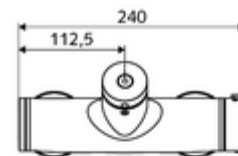

Dati tecnici

- Tempo d'erogazione: 5 - 30 s regolabile
- Temperatura d'esercizio max.: 70 °C (80 °C per disinfezione termica)
- Materiale: Alloggiamento Ottone conforme alla norma tedesca TrinkwV
- Superficie: Cromo
- Attacco: 2 DN 15 R 1/2 M
- Uscita: DN 15 R 1/2 M (in basso)
- Certificati: PA-IX 28574/IB, DVGW - Direttiva dell'Ente tedesco per acqua e gas, Belgaqua
- Classe di insonorizzazione: I
- Classe di portata: B

Dati di consegna

- Peso: 4,04 kg/Pezzo
- Unità d'imballaggio: 1

Articoli abbinati consigliati

| | |
|---|-----------------------------------|
| Set di allacciamento a S con rubinetto di arresto | Articolo no.: 23 775 00 99 |
| Set doccia 900 | Articolo no.: 29 207 06 99 oppure |
| Set doccia 680 | Articolo no.: 29 208 06 99 oppure |
| Regolatore del getto LEED | Articolo no.: 29 239 00 99 oppure |
| Regolatore del getto BREEAM | Articolo no.: 29 240 00 99 oppure |