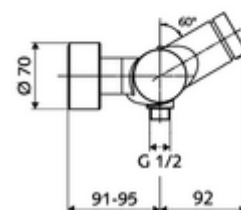

Dati tecnici

- Tempo d'erogazione: 5 - 30 s regolabile
- Temperatura d'esercizio max.: 70 °C (80 °C per disinfezione termica)
- Materiale: Alloggiamento Ottone conforme alla norma tedesca TrinkwV
- Superficie: Cromo
- Attacco: 2 DN 15 R 1/2 M
- Uscita: DN 15 R 1/2 M (in basso)
- Certificati: PA-IX 28574/IB, DVGW - Direttiva dell'Ente tedesco per acqua e gas, Belgaqua
- Classe di insonorizzazione: I
- Classe di portata: B

Dati di consegna

- Peso: 4,04 kg/Pezzo
- Unità d'imballaggio: 1

Articoli abbinati consigliati

| | |
|---|-----------------------------------|
| Set di allacciamento a S con rubinetto di arresto | Articolo no.: 23 775 00 99 |
| Set doccia 900 | Articolo no.: 29 207 06 99 oppure |
| Set doccia 680 | Articolo no.: 29 208 06 99 oppure |
| Regolatore del getto LEED | Articolo no.: 29 239 00 99 oppure |
| Regolatore del getto BREEAM | Articolo no.: 29 240 00 99 oppure |