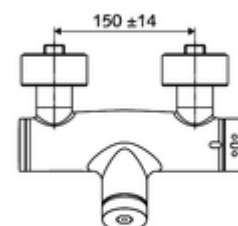

Dati tecnici

- Tempo d'erogazione: 5 - 30 s regolabile
- Temperatura d'esercizio max.: 70 °C (80 °C per disinfezione termica)
- Materiale: Alloggiamento Ottone conforme alla norma tedesca TrinkwV
- Superficie: Cromo
- Attacco: 2 DN 15 R 1/2 M
- Uscita: DN 15 R 1/2 M (in basso)
- Certificati: PA-IX 28574/IB, DVGW - Direttiva dell'Ente tedesco per acqua e gas, Belgaqua
- Classe di insonorizzazione: I
- Classe di portata: B

Dati di consegna

- Peso: 4,04 kg/Pezzo
- Unità d'imballaggio: 1

Articoli abbinati consigliati

| | |
|---|-----------------------------------|
| Set di allacciamento a S con rubinetto di arresto | Articolo no.: 23 775 00 99 |
| Set doccia 900 | Articolo no.: 29 207 06 99 oppure |
| Set doccia 680 | Articolo no.: 29 208 06 99 oppure |
| Regolatore del getto LEED | Articolo no.: 29 239 00 99 oppure |
| Regolatore del getto BREEAM | Articolo no.: 29 240 00 99 oppure |