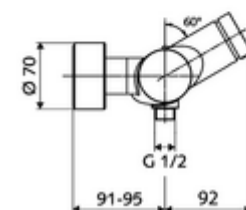

Dati tecnici

- Tempo d'erogazione: 5 - 30 s regolabile
- Temperatura d'esercizio max.: 70 °C (80 °C per disinfezione termica)
- Materiale: Alloggiamento Ottone conforme alla norma tedesca TrinkwV
- Superficie: Cromo
- Attacco: 2 DN 15 R 1/2 M
- Uscita: DN 15 R 1/2 M (in basso)
- Certificati: PA-IX 28574/IB, DVGW - Direttiva dell'Ente tedesco per acqua e gas, Belgaqua
- Classe di insonorizzazione: I
- Classe di portata: B

Dati di consegna

- Peso: 4,04 kg/Pezzo
- Unità d'imballaggio: 1

Articoli abbinati consigliati

Set di allacciamento a S con rubinetto di arresto	Articolo no.: 23 775 00 99
Set doccia 900	Articolo no.: 29 207 06 99 oppure
Set doccia 680	Articolo no.: 29 208 06 99 oppure
Regolatore del getto LEED	Articolo no.: 29 239 00 99 oppure
Regolatore del getto BREEAM	Articolo no.: 29 240 00 99 oppure