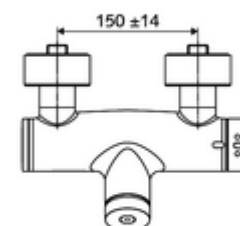

Dati tecnici

- Tempo d'erogazione: 5 - 30 s regolabile
- Temperatura d'esercizio max.: 70 °C (80 °C per disinfezione termica)
- Materiale: Alloggiamento Ottone conforme alla norma tedesca TrinkwV
- Superficie: Cromo
- Attacco: 2 DN 15 R 1/2 M
- Uscita: DN 15 R 1/2 M (in basso)
- Certificati: PA-IX 28574/IB, DVGW - Direttiva dell'Ente tedesco per acqua e gas, Belgaqua
- Classe di insonorizzazione: I
- Classe di portata: B

Dati di consegna

- Peso: 4,04 kg/Pezzo
- Unità d'imballaggio: 1

Articoli abbinati consigliati

Set di allacciamento a S con rubinetto di arresto	Articolo no.: 23 775 00 99
Set doccia 900	Articolo no.: 29 207 06 99 oppure
Set doccia 680	Articolo no.: 29 208 06 99 oppure
Regolatore del getto LEED	Articolo no.: 29 239 00 99 oppure
Regolatore del getto BREEAM	Articolo no.: 29 240 00 99 oppure