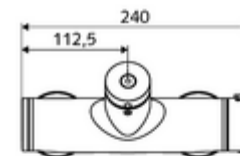

Dati tecnici

- Tempo d'erogazione: 5 - 30 s regolabile
- Temperatura d'esercizio max.: 70 °C (80 °C per disinfezione termica)
- Materiale: Alloggiamento Ottone conforme alla norma tedesca TrinkwV
- Superficie: Cromo
- Attacco: 2 DN 15 R 1/2 M
- Uscita: DN 15 R 1/2 M (in basso)
- Certificati: PA-IX 28574/IB, DVGW - Direttiva dell'Ente tedesco per acqua e gas, Belgaqua
- Classe di insonorizzazione: I
- Classe di portata: B

Dati di consegna

- Peso: 4,04 kg/Pezzo
- Unità d'imballaggio: 1

Articoli abbinati consigliati

Set di allacciamento a S con rubinetto di arresto	Articolo no.: 23 775 00 99
Set doccia 900	Articolo no.: 29 207 06 99 oppure
Set doccia 680	Articolo no.: 29 208 06 99 oppure
Regolatore del getto LEED	Articolo no.: 29 239 00 99 oppure
Regolatore del getto BREEAM	Articolo no.: 29 240 00 99 oppure