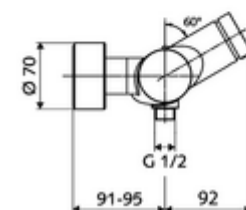

codice articolo: 01 615 06 99

Miscelatore doccia davanti a parete VITUS VD-SC-T / in basso

Acqua miscelata, valvola termostatica ThermoProtect

Attivazione manuale con chiusura automatica. Facile impostazione del tempo d'erogazione Attacco doccia in basso.

In dotazione

- Miscelatore doccia esterno con chiusura temporizzata
  - Pulsante a chiusura temporizzata SC
  - ThermoProtect miscelatore termostatico conforme alla norma EN 1111, limite della temperatura sbloccabile/bloccabile 38 °C, protezione da scottature in caso di mancanza dell'alimentazione di acqua fredda
  - Cartuccia a chiusura temporizzata SC II
  - Valvola (meccanica) per l'esecuzione di una disinfezione termica (conforme al foglio tecnico DVGW, W 551)
  - 2 valvole di non ritorno (RV, UNI EN 1717:EB)
- 2 attacchi a S e rosette (regolabile a livelli)

Dati tecnici

- Tempo d'erogazione: 5 - 30 s regolabile
- Temperatura d'esercizio max.: 70 °C (80 °C per disinfezione termica)
- Materiale: Alloggiamento Ottone conforme alla norma tedesca TrinkwV
- Superficie: Cromo
- Attacco: 2 DN 15 R 1/2 M
- Uscita: DN 15 R 1/2 M (in basso)
- Certificati: PA-IX 28574/IB, DVGW - Direttiva dell'Ente tedesco per acqua e gas, Belgaqua
- Classe di insonorizzazione: I
- Classe di portata: B

Dati di consegna

- Peso: 4,04 kg/Pezzo
- Unità d'imballaggio: 1

Articoli abbinati consigliati

Set di allacciamento a S con rubinetto di arresto	Articolo no.: 23 775 00 99
Set doccia 900	Articolo no.: 29 207 06 99 oppure
Set doccia 680	Articolo no.: 29 208 06 99 oppure
	Articolo no.: 29 239 00 99 oppure
	Articolo no.: 29 240 00 99 oppure