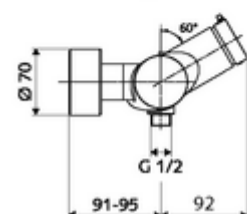

Dati tecnici

- Tempo d'erogazione: 5 - 30 s regolabile
- Temperatura d'esercizio max.: 70 °C (80 °C per disinfezione termica)
- Materiale: Alloggiamento Ottone conforme alla norma tedesca TrinkwV
- Superficie: Cromo
- Attacco: 2 DN 15 R 1/2 M
- Uscita: DN 15 R 1/2 M (in basso)
- Certificati: PA-IX 38241/IB, Belgaqua
- Classe di insonorizzazione: I
- Classe di portata: B

Dati di consegna

- Peso: 3,80 kg/Pezzo
- Unità d'imballaggio: 1

Articoli abbinati consigliati

Set di allacciamento a S con rubinetto di arresto	Articolo no.: 23 775 00 99
Set doccia 900	Articolo no.: 29 207 06 99 oppure
Set doccia 680	Articolo no.: 29 208 06 99 oppure
Regolatore del getto LEED	Articolo no.: 29 239 00 99 oppure
Regolatore del getto BREEAM	Articolo no.: 29 240 00 99 oppure