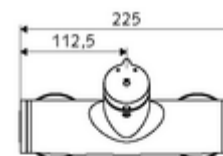

Dati tecnici

- Tempo d'erogazione: 5 - 30 s regolabile
- Temperatura d'esercizio max.: 70 °C (80 °C per disinfezione termica)
- Materiale: Alloggiamento Ottone conforme alla norma tedesca TrinkwV
- Superficie: Cromo
- Attacco: 2 DN 15 R 1/2 M
- Uscita: DN 15 R 1/2 M (in basso)
- Certificati: PA-IX 38241/IB, Belgaqua
- Classe di insonorizzazione: I
- Classe di portata: B

Dati di consegna

- Peso: 3,80 kg/Pezzo
- Unità d'imballaggio: 1

Articoli abbinati consigliati

| | |
|---|-----------------------------------|
| Set di allacciamento a S con rubinetto di arresto | Articolo no.: 23 775 00 99 |
| Set doccia 900 | Articolo no.: 29 207 06 99 oppure |
| Set doccia 680 | Articolo no.: 29 208 06 99 oppure |
| | Articolo no.: 29 239 00 99 oppure |
| | Articolo no.: 29 240 00 99 oppure |