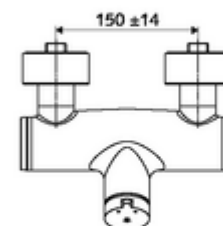

Dati tecnici

- Tempo d'erogazione: 5 - 30 s regolabile
- Temperatura d'esercizio max.: 70 °C (80 °C per disinfezione termica)
- Materiale: Alloggiamento Ottone conforme alla norma tedesca TrinkwV
- Superficie: Cromo
- Attacco: 2 DN 15 R 1/2 M
- Uscita: DN 15 R 1/2 M (in basso)
- Certificati: PA-IX 38241/IB, Belgaqua
- Classe di insonorizzazione: I
- Classe di portata: B

Dati di consegna

- Peso: 3,80 kg/Pezzo
- Unità d'imballaggio: 1

Articoli abbinati consigliati

Set di allacciamento a S con rubinetto di arresto	Articolo no.: 23 775 00 99
Set doccia 900	Articolo no.: 29 207 06 99 oppure
Set doccia 680	Articolo no.: 29 208 06 99 oppure
Regolatore del getto LEED	Articolo no.: 29 239 00 99 oppure
Regolatore del getto BREEAM	Articolo no.: 29 240 00 99 oppure