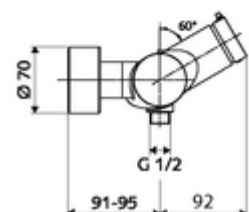

Dati tecnici

- Tempo d'erogazione: 5 - 30 s regolabile
- Temperatura d'esercizio max.: 70 °C (80 °C per disinfezione termica)
- Materiale: Alloggiamento Ottone conforme alla norma tedesca TrinkwV
- Superficie: Cromo
- Attacco: 2 DN 15 R 1/2 M
- Uscita: DN 15 R 1/2 M (in basso)
- Certificati: PA-IX 38241/IB, Belgaqua
- Classe di insonorizzazione: I
- Classe di portata: B

Dati di consegna

- Peso: 3,80 kg/Pezzo
- Unità d'imballaggio: 1

Articoli abbinati consigliati

Set di allacciamento a S con rubinetto di arresto	Articolo no.: 23 775 00 99
Set doccia 900	Articolo no.: 29 207 06 99 oppure
Set doccia 680	Articolo no.: 29 208 06 99 oppure
Regolatore del getto LEED	Articolo no.: 29 239 00 99 oppure
Regolatore del getto BREEAM	Articolo no.: 29 240 00 99 oppure