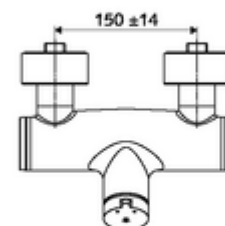

codice articolo: 01 616 06 99

Miscelatore doccia davanti a parete VITUS VD-SC-M / in basso Acqua miscelata

Attivazione manuale con chiusura automatica. Facile impostazione del tempo d'erogazione Attacco doccia in basso.

In dotazione

- Miscelatore doccia esterno con chiusura temporizzata
  - Pulsante a chiusura temporizzata SC-M
  - Cartuccia a chiusura temporizzata SC II con limitazione temperatura acqua calda
  - Valvola per l'esecuzione di una disinfezione termica manuale (conforme alla scheda DVGW W 551)
  - 2 valvole di non ritorno (RV, UNI EN 1717:EB)
- 2 attacchi a S e rosette (regolabile a livelli)

Dati tecnici

- Tempo d'erogazione: 5 - 30 s regolabile
- Temperatura d'esercizio max.: 70 °C (80 °C per disinfezione termica)
- Materiale: Alloggiamento Ottone conforme alla norma tedesca TrinkwV
- Superficie: Cromo
- Attacco: 2 DN 15 R 1/2 M
- Uscita: DN 15 R 1/2 M (in basso)
- Certificati: PA-IX 38241/IB, Belgaqua
- Classe di insonorizzazione: I
- Classe di portata: B

Dati di consegna

- Peso: 3,80 kg/Pezzo
- Unità d'imballaggio: 1

Articoli abbinati consigliati

Set di allacciamento a S con rubinetto di arresto	Articolo no.: 23 775 00 99
Set doccia 900	Articolo no.: 29 207 06 99 oppure
Set doccia 680	Articolo no.: 29 208 06 99 oppure
Regolatore del getto LEED	Articolo no.: 29 239 00 99 oppure
Regolatore del getto BREEAM	Articolo no.: 29 240 00 99 oppure