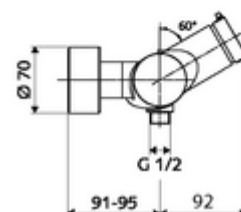

Dati tecnici

- Tempo d'erogazione: 5 - 30 s regolabile
- Temperatura d'esercizio max.: 70 °C (80 °C per disinfezione termica)
- Materiale: Alloggiamento Ottone conforme alla norma tedesca TrinkwV
- Superficie: Cromo
- Attacco: 2 DN 15 R 1/2 M
- Uscita: DN 15 R 1/2 M (in basso)
- Certificati: PA-IX 38241/IB, Belgaqua
- Classe di insonorizzazione: I
- Classe di portata: B

Dati di consegna

- Peso: 3,80 kg/Pezzo
- Unità d'imballaggio: 1

Articoli abbinati consigliati

Set di allacciamento a S con rubinetto di arresto	Articolo no.: 23 775 00 99
Set doccia 900	Articolo no.: 29 207 06 99 oppure
Set doccia 680	Articolo no.: 29 208 06 99 oppure
Regolatore del getto LEED	Articolo no.: 29 239 00 99 oppure
Regolatore del getto BREEAM	Articolo no.: 29 240 00 99 oppure