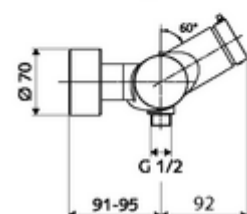

Dati tecnici

- Tempo d'erogazione: 5 - 30 s regolabile
- Temperatura d'esercizio max.: 70 °C (80 °C per disinfezione termica)
- Materiale: Alloggiamento Ottone conforme alla norma tedesca TrinkwV
- Superficie: Cromo
- Attacco: 2 DN 15 R 1/2 M
- Uscita: DN 15 R 1/2 M (in basso)
- Certificati: PA-IX 38241/IB, Belgaqua
- Classe di insonorizzazione: I
- Classe di portata: B

Dati di consegna

- Peso: 3,80 kg/Pezzo
- Unità d'imballaggio: 1

Articoli abbinati consigliati

| | |
|---|-----------------------------------|
| Set di allacciamento a S con rubinetto di arresto | Articolo no.: 23 775 00 99 |
| Set doccia 900 | Articolo no.: 29 207 06 99 oppure |
| Set doccia 680 | Articolo no.: 29 208 06 99 oppure |
| | Articolo no.: 29 239 00 99 oppure |
| | Articolo no.: 29 240 00 99 oppure |