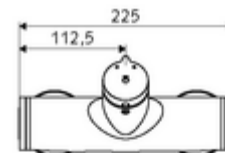

codice articolo: 01 616 06 99

Miscelatore doccia davanti a parete VITUS VD-SC-M / in basso Acqua miscelata

Attivazione manuale con chiusura automatica. Facile impostazione del tempo d'erogazione Attacco doccia in basso.

In dotazione

- Miscelatore doccia esterno con chiusura temporizzata
  - Pulsante a chiusura temporizzata SC-M
  - Cartuccia a chiusura temporizzata SC II con limitazione temperatura acqua calda
  - Valvola per l'esecuzione di una disinfezione termica manuale (conforme alla scheda DVGW W 551)
  - 2 valvole di non ritorno (RV, UNI EN 1717:EB)
- 2 attacchi a S e rosette (regolabile a livelli)

Dati tecnici

- Tempo d'erogazione: 5 - 30 s regolabile
- Temperatura d'esercizio max.: 70 °C (80 °C per disinfezione termica)
- Materiale: Alloggiamento Ottone conforme alla norma tedesca TrinkwV
- Superficie: Cromo
- Attacco: 2 DN 15 R 1/2 M
- Uscita: DN 15 R 1/2 M (in basso)
- Certificati: PA-IX 38241/IB, Belgaqua
- Classe di insonorizzazione: I
- Classe di portata: B

Dati di consegna

- Peso: 3,80 kg/Pezzo
- Unità d'imballaggio: 1

Articoli abbinati consigliati

Set di allacciamento a S con rubinetto di arresto	Articolo no.: 23 775 00 99
Set doccia 900	Articolo no.: 29 207 06 99 oppure
Set doccia 680	Articolo no.: 29 208 06 99 oppure
Regolatore del getto LEED	Articolo no.: 29 239 00 99 oppure
Regolatore del getto BREEAM	Articolo no.: 29 240 00 99 oppure