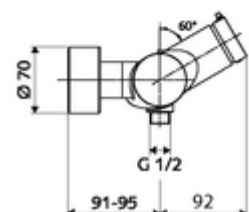

### Dati tecnici

- Tempo d'erogazione: 5 - 30 s regolabile
- Temperatura d'esercizio max.: 70 °C (80 °C per disinfezione termica)
- Materiale: Alloggiamento Ottone conforme alla norma tedesca TrinkwV
- Superficie: Cromo
- Attacco: 2 DN 15 R 1/2 M
- Uscita: DN 15 R 1/2 M (in basso)
- Certificati: PA-IX 38241/IB, Belgaqua
- Classe di insonorizzazione: I
- Classe di portata: B