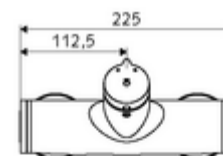

Dati tecnici

- Tempo d'erogazione: 5 - 30 s regolabile
- Temperatura d'esercizio max.: 70 °C (80 °C per disinfezione termica)
- Materiale: Alloggiamento Ottone conforme alla norma tedesca TrinkwV
- Superficie: Cromo
- Attacco: 2 DN 15 R 1/2 M
- Uscita: DN 15 R 1/2 M (in basso)
- Certificati: PA-IX 38241/IB, Belgaqua
- Classe di insonorizzazione: I
- Classe di portata: B

Dati di consegna

- Peso: 3,80 kg/Pezzo
- Unità d'imballaggio: 1

Articoli abbinati consigliati

Set di allacciamento a S con rubinetto di arresto	Articolo no.: 23 775 00 99
Set doccia 900	Articolo no.: 29 207 06 99 oppure
Set doccia 680	Articolo no.: 29 208 06 99 oppure
Regolatore del getto LEED	Articolo no.: 29 239 00 99 oppure
Regolatore del getto BREEAM	Articolo no.: 29 240 00 99 oppure