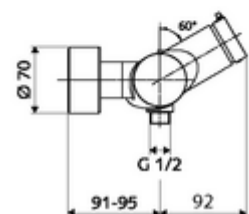

codice articolo: 01 616 06 99

Miscelatore doccia davanti a parete VITUS VD-SC-M / in basso Acqua miscelata

Attivazione manuale con chiusura automatica. Facile impostazione del tempo d'erogazione Attacco doccia in basso.

In dotazione

- Miscelatore doccia esterno con chiusura temporizzata
  - Pulsante a chiusura temporizzata SC-M
  - Cartuccia a chiusura temporizzata SC II con limitazione temperatura acqua calda
  - Valvola per l'esecuzione di una disinfezione termica manuale (conforme alla scheda DVGW W 551)
  - 2 valvole di non ritorno (RV, UNI EN 1717:EB)
- 2 attacchi a S e rosette (regolabile a livelli)

Dati tecnici

- Tempo d'erogazione: 5 - 30 s regolabile
- Temperatura d'esercizio max.: 70 °C (80 °C per disinfezione termica)
- Materiale: Alloggiamento Ottone conforme alla norma tedesca TrinkwV
- Superficie: Cromo
- Attacco: 2 DN 15 R 1/2 M
- Uscita: DN 15 R 1/2 M (in basso)
- Certificati: PA-IX 38241/IB, Belgaqua
- Classe di insonorizzazione: I
- Classe di portata: B

Dati di consegna

- Peso: 3,80 kg/Pezzo
- Unità d'imballaggio: 1

Articoli abbinati consigliati

Set di allacciamento a S con rubinetto di arresto	Articolo no.: 23 775 00 99
Set doccia 900	Articolo no.: 29 207 06 99 oppure
Set doccia 680	Articolo no.: 29 208 06 99 oppure
Regolatore del getto LEED	Articolo no.: 29 239 00 99 oppure
Regolatore del getto BREEAM	Articolo no.: 29 240 00 99 oppure