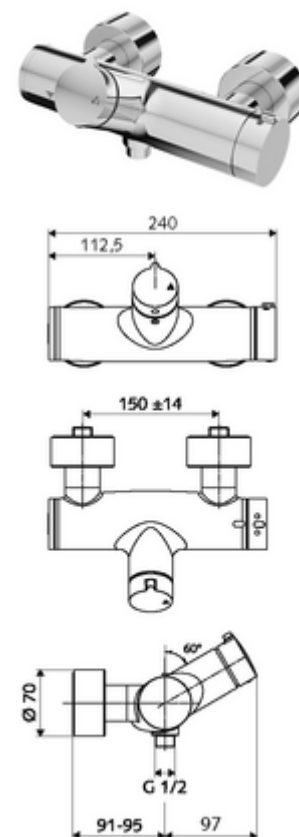

codice articolo: 01 617 06 99

Miscelatore doccia davanti a parete VITUS VD- aperto/chiuso / in basso Acqua miscelata, valvola termostatica ThermoProtect

Azionamento manuale aperto/chiuso. Attacco doccia in basso.

In dotazione

- Miscelatore doccia esterno aperto/chiuso
 - Pulsante d'azionamento aperto/chiuso
 - ThermoProtect miscelatore termostatico conforme alla norma EN 1111, limite della temperatura sbloccabile/bloccabile 38 °C, protezione da scottature in caso di mancanza dell'alimentazione di acqua fredda
 - Cartuccia in ceramica con funzione aperto/chiuso
 - Valvola per l'esecuzione di una disinfezione termica manuale (conforme alla scheda DVGW W 551)
 - 2 valvole di non ritorno (RV, UNI EN 1717:EB)
- 2 attacchi a S e rosette (regolabile a livelli)

Dati tecnici

- Temperatura d'esercizio max.: 70 °C (80 °C per disinfezione termica)
- Materiale: Alloggiamento Ottone conforme alla norma tedesca TrinkwV
- Superficie: Cromo
- Attacco: 2 DN 15 R 1/2 M
- Uscita: DN 15 R 1/2 M (in basso)
- Certificati: PA-IX 38240/IB, Belgaqua
- Classe di insonorizzazione: I
- Classe di portata: B

Dati di consegna

- Peso: 4,22 kg/Pezzo
- Unità d'imballaggio: 1

Articoli abbinati consigliati

Set di allacciamento a S con rubinetto di arresto	Articolo no.: 23 775 00 99
Set doccia 900	Articolo no.: 29 207 06 99 oppure
Set doccia 680	Articolo no.: 29 208 06 99 oppure
Regolatore del getto LEED	Articolo no.: 29 239 00 99 oppure
Regolatore del getto BREEAM	Articolo no.: 29 240 00 99 oppure