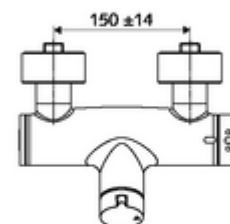

In dotazione

- Miscelatore doccia esterno aperto/chiuso
 - Pulsante d'azionamento aperto/chiuso
 - ThermoProtect miscelatore termostatico conforme alla norma EN 1111, limite della temperatura sbloccabile/bloccabile 38 °C, protezione da scottature in caso di mancanza dell'alimentazione di acqua fredda
 - Cartuccia in ceramica con funzione aperto/chiuso
 - Valvola per l'esecuzione di una disinfezione termica manuale (conforme alla scheda DVGW W 551)
 - 2 valvole di non ritorno (RV, UNI EN 1717:EB)
- 2 attacchi a S e rosette (regolabile a livelli)

Dati tecnici

- Temperatura d'esercizio max.: 70 °C (80 °C per disinfezione termica)
- Materiale: Alloggiamento Ottone conforme alla norma tedesca TrinkwV
- Superficie: Cromo
- Attacco: 2 DN 15 R 1/2 M
- Uscita: DN 15 R 1/2 M (in basso)
- Certificati: PA-IX 38240/IB, Belgaqua
- Classe di insonorizzazione: I
- Classe di portata: B

Dati di consegna

- Peso: 4,22 kg/Pezzo
- Unità d'imballaggio: 1

Articoli abbinati consigliati

Set di allacciamento a S con rubinetto di arresto	Articolo no.: 23 775 00 99
Set doccia 900	Articolo no.: 29 207 06 99 oppure
Set doccia 680	Articolo no.: 29 208 06 99 oppure
Regolatore del getto LEED	Articolo no.: 29 239 00 99 oppure
Regolatore del getto BREEAM	Articolo no.: 29 240 00 99 oppure