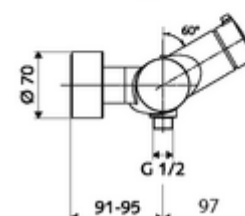

Dati tecnici

- Temperatura d'esercizio max.: 70 °C (80 °C per disinfezione termica)
- Materiale: Alloggiamento Ottone conforme alla norma tedesca TrinkwV
- Superficie: Cromo
- Attacco: 2 DN 15 R 1/2 M
- Uscita: DN 15 R 1/2 M (in basso)
- Certificati: PA-IX 38240/IB, Belgaqua
- Classe di insonorizzazione: I
- Classe di portata: B

Dati di consegna

- Peso: 4,22 kg/Pezzo
- Unità d'imballaggio: 1

Articoli abbinati consigliati

Set di allacciamento a S con rubinetto di arresto	Articolo no.: 23 775 00 99
Set doccia 900	Articolo no.: 29 207 06 99 oppure
Set doccia 680	Articolo no.: 29 208 06 99 oppure
Regolatore del getto LEED	Articolo no.: 29 239 00 99 oppure
Regolatore del getto BREEAM	Articolo no.: 29 240 00 99 oppure