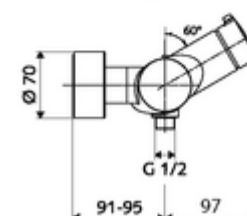

codice articolo: 01 617 06 99

Miscelatore doccia davanti a parete VITUS VD- aperto/chiuso / in basso Acqua miscelata, valvola termostatica ThermoProtect

Azionamento manuale aperto/chiuso. Attacco doccia in basso.

In dotazione

- Miscelatore doccia esterno aperto/chiuso
  - Pulsante d'azionamento aperto/chiuso
  - ThermoProtect miscelatore termostatico conforme alla norma EN 1111, limite della temperatura sbloccabile/bloccabile 38 °C, protezione da scottature in caso di mancanza dell'alimentazione di acqua fredda
  - Cartuccia in ceramica con funzione aperto/chiuso
  - Valvola (meccanica) per l'esecuzione di una disinfezione termica (conforme al foglio tecnico DVGW, W 551)
  - 2 valvole di non ritorno (RV, UNI EN 1717:EB)
- 2 attacchi a S e rosette (regolabile a livelli)

Dati tecnici

- Temperatura d'esercizio max.: 70 °C (80 °C per disinfezione termica)
- Materiale: Alloggiamento Ottone conforme alla norma tedesca TrinkwV
- Superficie: Cromo
- Attacco: 2 DN 15 R 1/2 M
- Uscita: DN 15 R 1/2 M (in basso)
- Certificati: PA-IX 38240/IB, Belgaqua
- Classe di insonorizzazione: I
- Classe di portata: B

Dati di consegna

- Peso: 4,22 kg/Pezzo
- Unità d'imballaggio: 1

Articoli abbinati consigliati

Set di allacciamento a S con rubinetto di arresto	Articolo no.: 23 775 00 99
Set doccia 900	Articolo no.: 29 207 06 99 oppure
Set doccia 680	Articolo no.: 29 208 06 99 oppure
	Articolo no.: 29 239 00 99 oppure
	Articolo no.: 29 240 00 99 oppure