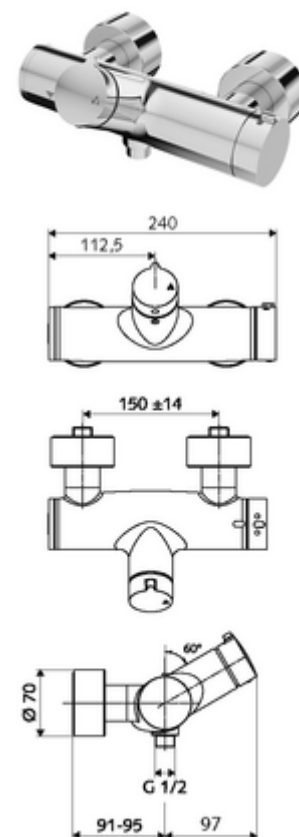

codice articolo: 01 617 06 99

Miscelatore doccia davanti a parete VITUS VD- aperto/chiuso / in basso Acqua miscelata, valvola termostatica ThermoProtect

Azionamento manuale aperto/chiuso. Attacco doccia in basso.

In dotazione

- Miscelatore doccia esterno aperto/chiuso
  - Pulsante d'azionamento aperto/chiuso
  - ThermoProtect miscelatore termostatico conforme alla norma EN 1111, limite della temperatura sbloccabile/bloccabile 38 °C, protezione da scottature in caso di mancanza dell'alimentazione di acqua fredda
  - Cartuccia in ceramica con funzione aperto/chiuso
  - Valvola per l'esecuzione di una disinfezione termica manuale (conforme alla scheda DVGW W 551)
  - 2 valvole di non ritorno (RV, UNI EN 1717:EB)
- 2 attacchi a S e rosette (regolabile a livelli)

Dati tecnici

- Temperatura d'esercizio max.: 70 °C (80 °C per disinfezione termica)
- Materiale: Alloggiamento Ottone conforme alla norma tedesca TrinkwV
- Superficie: Cromo
- Attacco: 2 DN 15 R 1/2 M
- Uscita: DN 15 R 1/2 M (in basso)
- Certificati: PA-IX 38240/IB, Belgaqua
- Classe di insonorizzazione: I
- Classe di portata: B

Dati di consegna

- Peso: 4,22 kg/Pezzo
- Unità d'imballaggio: 1

Articoli abbinati consigliati

Set di allacciamento a S con rubinetto di arresto	Articolo no.: 23 775 00 99
Set doccia 900	Articolo no.: 29 207 06 99 oppure
Set doccia 680	Articolo no.: 29 208 06 99 oppure
Regolatore del getto LEED	Articolo no.: 29 239 00 99 oppure
Regolatore del getto BREEAM	Articolo no.: 29 240 00 99 oppure