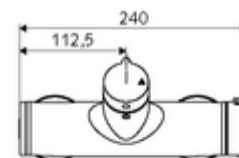

In dotazione

- Miscelatore doccia esterno aperto/chiuso
 - Pulsante d'azionamento aperto/chiuso
 - ThermoProtect miscelatore termostatico conforme alla norma EN 1111, limite della temperatura sbloccabile/bloccabile 38 °C, protezione da scottature in caso di mancanza dell'alimentazione di acqua fredda
 - Cartuccia in ceramica con funzione aperto/chiuso
 - Valvola per l'esecuzione di una disinfezione termica manuale (conforme alla scheda DVGW W 551)
 - 2 valvole di non ritorno (RV, UNI EN 1717:EB)
- 2 attacchi a S e rosette (regolabile a livelli)

Dati tecnici

- Temperatura d'esercizio max.: 70 °C (80 °C per disinfezione termica)
- Materiale: Alloggiamento Ottone conforme alla norma tedesca TrinkwV
- Superficie: Cromo
- Attacco: 2 DN 15 R 1/2 M
- Uscita: DN 15 R 1/2 M (in basso)
- Certificati: PA-IX 38240/IB, Belgaqua
- Classe di insonorizzazione: I
- Classe di portata: B

Dati di consegna

- Peso: 4,22 kg/Pezzo
- Unità d'imballaggio: 1

Articoli abbinati consigliati

Set di allacciamento a S con rubinetto di arresto	Articolo no.: 23 775 00 99
Set doccia 900	Articolo no.: 29 207 06 99 oppure
Set doccia 680	Articolo no.: 29 208 06 99 oppure
Regolatore del getto LEED	Articolo no.: 29 239 00 99 oppure
Regolatore del getto BREEAM	Articolo no.: 29 240 00 99 oppure