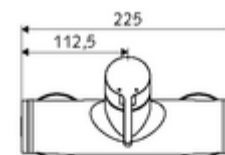

codice articolo: 01 618 06 99

Miscelatore doccia davanti a parete VITUS VD-EH-M / in basso Acqua miscelata

Azionamento manuale aperto/chiuso. Attacco doccia in basso.

In dotazione

- Miscelatore doccia esterno monoleva
 - Miscelatore monoleva
 - Cartuccia in ceramica monoleva di miscelazione, con limitazione dell'acqua calda e della portata
 - Valvola per l'esecuzione di una disinfezione termica manuale (conforme alla scheda DVGW W 551)
- 2 valvole di non ritorno (RV, UNI EN 1717:EB)
- 2 attacchi a S e rosette (regolabile a livelli)

Dati tecnici

- Temperatura d'esercizio max.: 70 °C (80 °C per disinfezione termica)
- Materiale: Alloggiamento Ottone conforme alla norma tedesca TrinkwV
- Superficie: Cromo
- Attacco: 2 DN 15 R 1/2 M
- Uscita: DN 15 R 1/2 M (in basso)
- Certificati: PA-IX 38242/IB, Belgaqua
- Classe di insonorizzazione: I
- Classe di portata: B

Dati di consegna

- Peso: 4,03 kg/Pezzo
- Unità d'imballaggio: 1

Articoli abbinati consigliati

Set di allacciamento a S con rubinetto di arresto	Articolo no.: 23 775 00 99
Set doccia 900	Articolo no.: 29 207 06 99 oppure
Set doccia 680	Articolo no.: 29 208 06 99 oppure
Regolatore del getto LEED	Articolo no.: 29 239 00 99 oppure
Regolatore del getto BREEAM	Articolo no.: 29 240 00 99 oppure