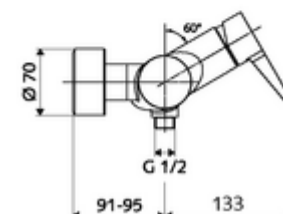

codice articolo: 01 618 06 99

Miscelatore doccia davanti a parete VITUS VD-EH-M / in basso Acqua miscelata

Azionamento manuale aperto/chiuso. Attacco doccia in basso.

In dotazione

- Miscelatore doccia esterno monoleva
  - Miscelatore monoleva
  - Cartuccia in ceramica monoleva di miscelazione, con limitazione dell'acqua calda e della portata
  - Valvola per l'esecuzione di una disinfezione termica manuale (conforme alla scheda DVGW W 551)
- 2 valvole di non ritorno (RV, UNI EN 1717:EB)
- 2 attacchi a S e rosette (regolabile a livelli)

Dati tecnici

- Temperatura d'esercizio max.: 70 °C (80 °C per disinfezione termica)
- Materiale: Alloggiamento Ottone conforme alla norma tedesca TrinkwV
- Superficie: Cromo
- Attacco: 2 DN 15 R 1/2 M
- Uscita: DN 15 R 1/2 M (in basso)
- Certificati: PA-IX 38242/IB, Belgaqua
- Classe di insonorizzazione: I
- Classe di portata: B

Dati di consegna

- Peso: 4,03 kg/Pezzo
- Unità d'imballaggio: 1

Articoli abbinati consigliati

Set di allacciamento a S con rubinetto di arresto	Articolo no.: 23 775 00 99
Set doccia 900	Articolo no.: 29 207 06 99 oppure
Set doccia 680	Articolo no.: 29 208 06 99 oppure
Regolatore del getto LEED	Articolo no.: 29 239 00 99 oppure
Regolatore del getto BREEAM	Articolo no.: 29 240 00 99 oppure