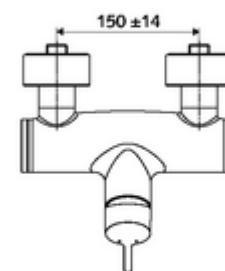

codice articolo: 01 618 06 99

Miscelatore doccia davanti a parete VITUS VD-EH-M / in basso Acqua miscelata

Azionamento manuale aperto/chiuso. Attacco doccia in basso.

In dotazione

- Miscelatore doccia esterno monoleva
 - Miscelatore monoleva
 - Cartuccia in ceramica monoleva di miscelazione, con limitazione dell'acqua calda e della portata
 - Valvola per l'esecuzione di una disinfezione termica manuale (conforme alla scheda DVGW W 551)
- 2 valvole di non ritorno (RV, UNI EN 1717:EB)
- 2 attacchi a S e rosette (regolabile a livelli)

Dati tecnici

- Temperatura d'esercizio max.: 70 °C (80 °C per disinfezione termica)
- Materiale: Alloggiamento Ottone conforme alla norma tedesca TrinkwV
- Superficie: Cromo
- Attacco: 2 DN 15 R 1/2 M
- Uscita: DN 15 R 1/2 M (in basso)
- Certificati: PA-IX 38242/IB, Belgaqua
- Classe di insonorizzazione: I
- Classe di portata: B

Dati di consegna

- Peso: 4,03 kg/Pezzo
- Unità d'imballaggio: 1

Articoli abbinati consigliati

Set di allacciamento a S con rubinetto di arresto	Articolo no.: 23 775 00 99
Set doccia 900	Articolo no.: 29 207 06 99 oppure
Set doccia 680	Articolo no.: 29 208 06 99 oppure
Regolatore del getto LEED	Articolo no.: 29 239 00 99 oppure
Regolatore del getto BREEAM	Articolo no.: 29 240 00 99 oppure