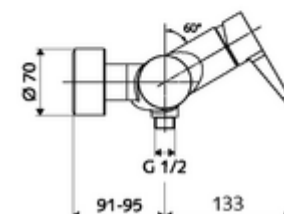

codice articolo: 01 618 06 99

Miscelatore doccia davanti a parete VITUS VD-EH-M / in basso Acqua miscelata

Azionamento manuale aperto/chiuso. Attacco doccia in basso.

In dotazione

- Miscelatore doccia esterno monoleva
 - Miscelatore monoleva
 - Cartuccia in ceramica monoleva di miscelazione, con limitazione dell'acqua calda e della portata
 - Valvola per l'esecuzione di una disinfezione termica manuale (conforme alla scheda DVGW W 551)
- 2 valvole di non ritorno (RV, UNI EN 1717:EB)
- 2 attacchi a S e rosette (regolabile a livelli)

Dati tecnici

- Temperatura d'esercizio max.: 70 °C (80 °C per disinfezione termica)
- Materiale: Alloggiamento Ottone conforme alla norma tedesca TrinkwV
- Superficie: Cromo
- Attacco: 2 DN 15 R 1/2 M
- Uscita: DN 15 R 1/2 M (in basso)
- Certificati: PA-IX 38242/IB, Belgaqua
- Classe di insonorizzazione: I
- Classe di portata: B

Dati di consegna

- Peso: 4,03 kg/Pezzo
- Unità d'imballaggio: 1

Articoli abbinati consigliati

Set di allacciamento a S con rubinetto di arresto	Articolo no.: 23 775 00 99
Set doccia 900	Articolo no.: 29 207 06 99 oppure
Set doccia 680	Articolo no.: 29 208 06 99 oppure
Regolatore del getto LEED	Articolo no.: 29 239 00 99 oppure
Regolatore del getto BREEAM	Articolo no.: 29 240 00 99 oppure