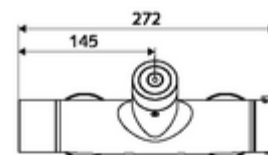

Dati di consegna

- Peso: 4,89 kg/Pezzo
- Unità d'imballaggio: 1

Articoli abbinati consigliati

Set di allacciamento a S con rubinetto di arresto	Articolo no.: 23 775 00 99
Set doccia 900	Articolo no.: 29 207 06 99 oppure
Set doccia 680	Articolo no.: 29 208 06 99 oppure
Regolatore del getto LEED	Articolo no.: 29 239 00 99 oppure
Regolatore del getto BREEAM	Articolo no.: 29 240 00 99 oppure
<u>per il collegamento con il sistema di gestione acqua SWS</u>	
SWS Server	Articolo no.: 00 500 00 99
SWS Sistema a radiofrequenza BUS estensibile VITUS BE-FV	Articolo no.: 00 507 00 99
<u>Per stabilire i parametri con Single Control SSC</u>	
Modulo SSC Bluetooth® VITUS	Articolo no.: 00 917 00 99