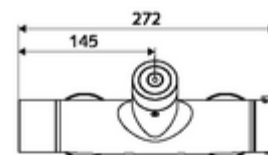

Dati di consegna

- Peso: 4,89 kg/Pezzo
- Unità d'imballaggio: 1

Articoli abbinati consigliati

Set di allacciamento a S con rubinetto di arresto Articolo no.: 23 775 00 99
Set doccia 900 Articolo no.: 29 207 06 99 oppure
Set doccia 680 Articolo no.: 29 208 06 99 oppure
 Articolo no.: 29 239 00 99 oppure
 Articolo no.: 29 240 00 99 oppure