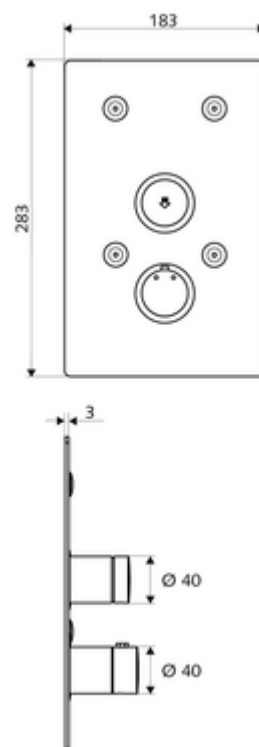

Dati di consegna

- Peso: 1,78 kg/Pezzo
- Unità d'imballaggio: 1

Articoli abbinati necessari

Masterbox WBD-SC-T sottotraccia   Articolo no.: 01 800 00 99

Articoli abbinati consigliati

Miscelatore termostato EasyGrip   Articolo no.: 29 192 06 99
Soffione doccia COMFORT Flex   Articolo no.: 01 821 06 99 oppure
Soffione doccia senza diffusore nebbia   Articolo no.: 01 814 06 99 oppure
Curva di attacco a parete PURIS   Articolo no.: 06 469 06 99 oppure
Curva di attacco a parete   Articolo no.: 06 463 06 99 oppure

Per disinfezione termica manuale

Valvola elettromagnetica per disinfezione termica   Articolo no.: 01 875 00 99
Interruttore a chiave per disinfezione termica   Articolo no.: 01 538 00 99
Alimentatore sottotraccia da 12 V.c.c., 100 - 240 V.c.a., 50 - 60 Hz   Articolo no.: 01 566 00 99 oppure
Alimentatore da 12 V.c.c., 100 - 240 V.c.a., 50 - 60 Hz   Articolo no.: 01 490 00 99 oppure
Cassetta di distribuzione elettrica da 12 V.c.c., 100 - 240 V.c.a., 50 - 60 Hz   Articolo no.: 01 537 00 99 oppure

In caso di eccessiva profondità del Masterbox ad incasso

Set prolunga D-SC-T 25 mm   Articolo no.: 01 859 06 99 oppure
Set prolunga D-SC-T 50 mm   Articolo no.: 01 863 06 99 oppure