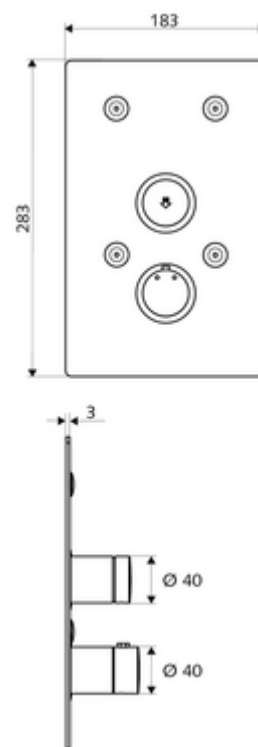

Dati di consegna

- Peso: 1,78 kg/Pezzo
- Unità d'imballaggio: 1

Articoli abbinati necessari

Masterbox WBD-SC-T sottotraccia   Articolo no.: 01 800 00 99

Articoli abbinati consigliati

Miscelatore termostato EasyGrip   Articolo no.: 29 192 06 99
Soffione doccia COMFORT Flex   Articolo no.: 01 821 06 99 oppure
Soffione doccia senza diffusore nebbia   Articolo no.: 01 814 06 99 oppure
Curva di attacco a parete PURIS   Articolo no.: 06 469 06 99 oppure
Curva di attacco a parete   Articolo no.: 06 463 06 99 oppure

Per disinfezione termica manuale

Valvola elettromagnetica per disinfezione termica   Articolo no.: 01 875 00 99
Interruttore a chiave per disinfezione termica   Articolo no.: 01 538 00 99
Alimentatore sottotraccia da 12 V.c.c., 100 - 240 V.c.a., 50 - 60 Hz   Articolo no.: 01 566 00 99 oppure
Alimentatore da 12 V.c.c., 100 - 240 V.c.a., 50 - 60 Hz   Articolo no.: 01 490 00 99 oppure
Cassetta di distribuzione elettrica da 12 V.c.c., 100 - 240 V.c.a., 50 - 60 Hz   Articolo no.: 01 537 00 99 oppure

In caso di eccessiva profondità del Masterbox ad incasso

Set prolunga D-SC-T 25 mm   Articolo no.: 01 859 06 99 oppure
Set prolunga D-SC-T 50 mm   Articolo no.: 01 863 06 99 oppure