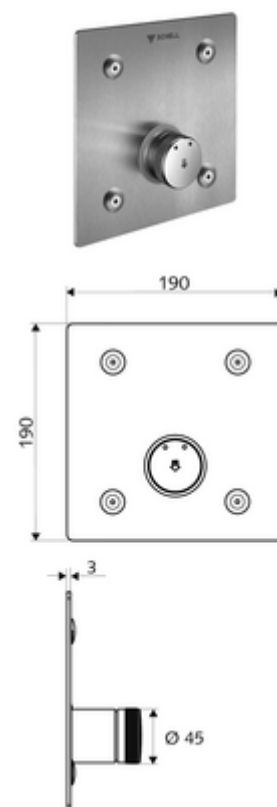

codice articolo: 01 902 28 99

Doccia sottotraccia LINUS BASIC D-SC-M Acqua miscelata

Per masterbox WBD-SC-M sottotraccia. Attivazione manuale con chiusura automatica.

In dotazione

- Frontalino
  - Pulsante a chiusura temporizzata SC-M con blocco di sicurezza
- Materiale di fissaggio

Dati tecnici

- Materiale: Attivazione Ottone; Frontalino Acciaio inossidabile
- Superficie: Attivazione cromato; Frontalino Acciaio inossidabile spazzolato
- Dimensioni frontalino: L 190 mm x A 190 mm x P 3 mm

Dati di consegna

- Peso: 1,40 kg/Pezzo
- Unità d'imballaggio: 1

Articoli abbinati necessari

Masterbox WBD-SC-M sottotraccia

Articolo no.: 01 867 00 99

Articoli abbinati consigliati

Soffione doccia COMFORT Flex	Articolo no.: 01 821 06 99	oppure
Soffione doccia senza diffusore nebbia	Articolo no.: 01 814 06 99	oppure
Curva di attacco a parete PURIS	Articolo no.: 06 469 06 99	oppure
Curva di attacco a parete	Articolo no.: 06 463 06 99	oppure

In caso di eccessiva profondità del Masterbox ad incasso

Cartuccia di prolungamento D-SC-M	Articolo no.: 29 648 06 99	oppure
Cartuccia di prolungamento D-SC-M	Articolo no.: 29 649 06 99	oppure