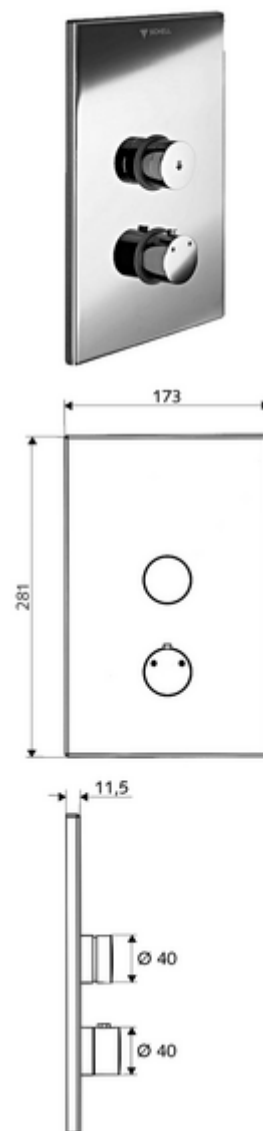

codice articolo: 01 809 06 99

Doccia sottotraccia LINUS D-SC-T

Acqua miscelata, valvola termostatica

ThermoProtect

Per masterbox WBD-SC-T sottotraccia. Attivazione manuale con chiusura automatica.

In dotazione

- Frontalino
 - Pulsante di attivazione per valvola termostatica con blocco di sicurezza, limitazione della temperatura a 38°C bloccabile e sbloccabile
 - Pulsante a chiusura temporizzata SC-V con blocco di sicurezza
- Telaio di montaggio
- Materiale di fissaggio

Dati tecnici

- Materiale: Attivazione Ottone; Frontalino Ottone
- Superficie: Attivazione cromato; Frontalino cromato
- Dimensioni frontalino: L 173 mm x A 281 mm x P 11,5 mm

Dati di consegna

- Peso: 1,96 kg/Pezzo
- Unità d'imballaggio: 1

Articoli abbinati necessari

Masterbox WBD-SC-T sottotraccia Articolo no.: 01 800 00 99

Articoli abbinati consigliati

Miscelatore termostato EasyGrip Articolo no.: 29 192 06 99
 Soffione doccia COMFORT Flex Articolo no.: 01 821 06 99 oppure
 Soffione doccia senza diffusore nebbia Articolo no.: 01 814 06 99 oppure
 Curva di attacco a parete PURIS Articolo no.: 06 469 06 99 oppure
 Curva di attacco a parete Articolo no.: 06 463 06 99 oppure