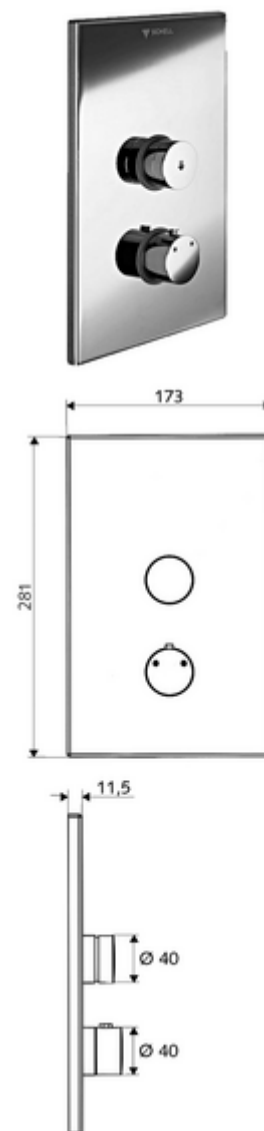

codice articolo: 01 809 06 99

Doccia sottotraccia LINUS D-SC-T

Acqua miscelata, valvola termostatica

ThermoProtect

Per masterbox WBD-SC-T sottotraccia. Attivazione manuale con chiusura automatica.

In dotazione

- Frontalino
  - Pulsante di attivazione per valvola termostatica con blocco di sicurezza, limitazione della temperatura a 38°C bloccabile e sbloccabile
  - Pulsante a chiusura temporizzata SC-V con blocco di sicurezza
- Telaio di montaggio
- Materiale di fissaggio

Dati tecnici

- Materiale: Attivazione Ottone; Frontalino Ottone
- Superficie: Attivazione cromato; Frontalino cromato
- Dimensioni frontalino: L 173 mm x A 281 mm x P 11,5 mm

Dati di consegna

- Peso: 1,96 kg/Pezzo
- Unità d'imballaggio: 1

Articoli abbinati necessari

Masterbox WBD-SC-T sottotraccia   Articolo no.: 01 800 00 99

Articoli abbinati consigliati

Miscelatore termostato EasyGrip   Articolo no.: 29 192 06 99
Soffione doccia COMFORT Flex   Articolo no.: 01 821 06 99 oppure
Soffione doccia senza diffusore nebbia   Articolo no.: 01 814 06 99 oppure
Per disinfezione termica manuale
Valvola elettromagnetica per disinfezione termica   Articolo no.: 01 875 00 99
Interruttore a chiave per disinfezione termica   Articolo no.: 01 538 00 99
Alimentatore sottotraccia da 12 V.c.c., 100 - 240 V.c.a., 50 - 60 Hz   Articolo no.: 01 566 00 99 oppure
Alimentatore da 12 V.c.c., 100 - 240 V.c.a., 50 - 60 Hz   Articolo no.: 01 490 00 99 oppure
Cassetta di distribuzione elettrica da 12 V.c.c., 100 - 240 V.c.a., 50 - 60 Hz   Articolo no.: 01 537 00 99 oppure

In caso di eccessiva profondità del Masterbox ad incasso

Set prolunga D-SC-T 25 mm   Articolo no.: 01 859 06 99 oppure
Set prolunga D-SC-T 50 mm   Articolo no.: 01 863 06 99 oppure