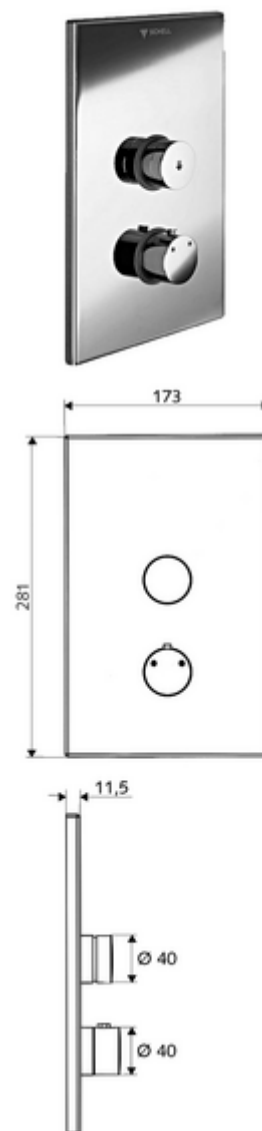

codice articolo: 01 809 06 99

Doccia sottotraccia LINUS D-SC-T

Acqua miscelata, valvola termostatica

ThermoProtect

Per masterbox WBD-SC-T sottotraccia. Attivazione manuale con chiusura automatica.

In dotazione

- Frontalino
 - Pulsante di attivazione per valvola termostatica con blocco di sicurezza, limitazione della temperatura a 38°C bloccabile e sbloccabile
 - Pulsante a chiusura temporizzata SC-V con blocco di sicurezza
- Telaio di montaggio
- Materiale di fissaggio

Dati tecnici

- Materiale: Attivazione Ottone; Frontalino Ottone
- Superficie: Attivazione cromato; Frontalino cromato
- Dimensioni frontalino: L 173 mm x A 281 mm x P 11,5 mm

Dati di consegna

- Peso: 1,96 kg/Pezzo
- Unità d'imballaggio: 1

Articoli abbinati necessari

Masterbox WBD-SC-T sottotraccia Articolo no.: 01 800 00 99

Articoli abbinati consigliati

Miscelatore termostato EasyGrip Articolo no.: 29 192 06 99
 Soffione doccia COMFORT Flex Articolo no.: 01 821 06 99 oppure
 Soffione doccia senza diffusore nebbia Articolo no.: 01 814 06 99 oppure
 Curva di attacco a parete PURIS Articolo no.: 06 469 06 99 oppure
 Curva di attacco a parete Articolo no.: 06 463 06 99 oppure