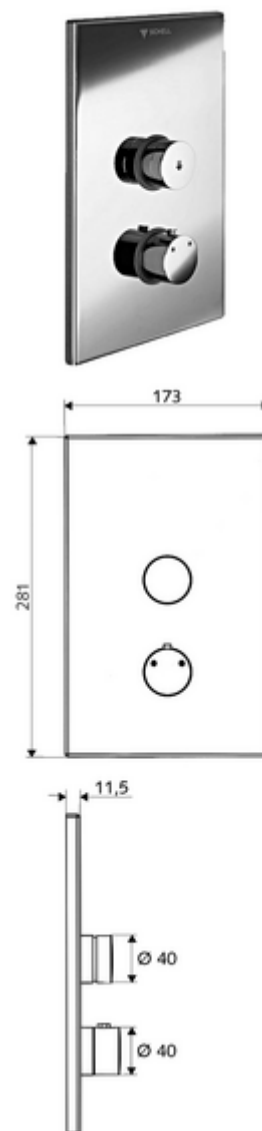

## Doccia sottotraccia LINUS D-SC-T

### Acqua miscelata, valvola termostatica

#### In dotazione

- Frontalino
  - Pulsante di attivazione per valvola termostatica con blocco di sicurezza, limitazione della temperatura a 38°C bloccabile e sbloccabile
  - Pulsante a chiusura temporizzata SC-V con blocco di sicurezza
- Telaio di montaggio
- Materiale di fissaggio

#### Dati tecnici

- Materiale: Attivazione Ottone; Frontalino Ottone
- Superficie: Attivazione cromato; Frontalino cromato
- Dimensioni frontalino: L 173 mm x A 281 mm x P 11,5 mm